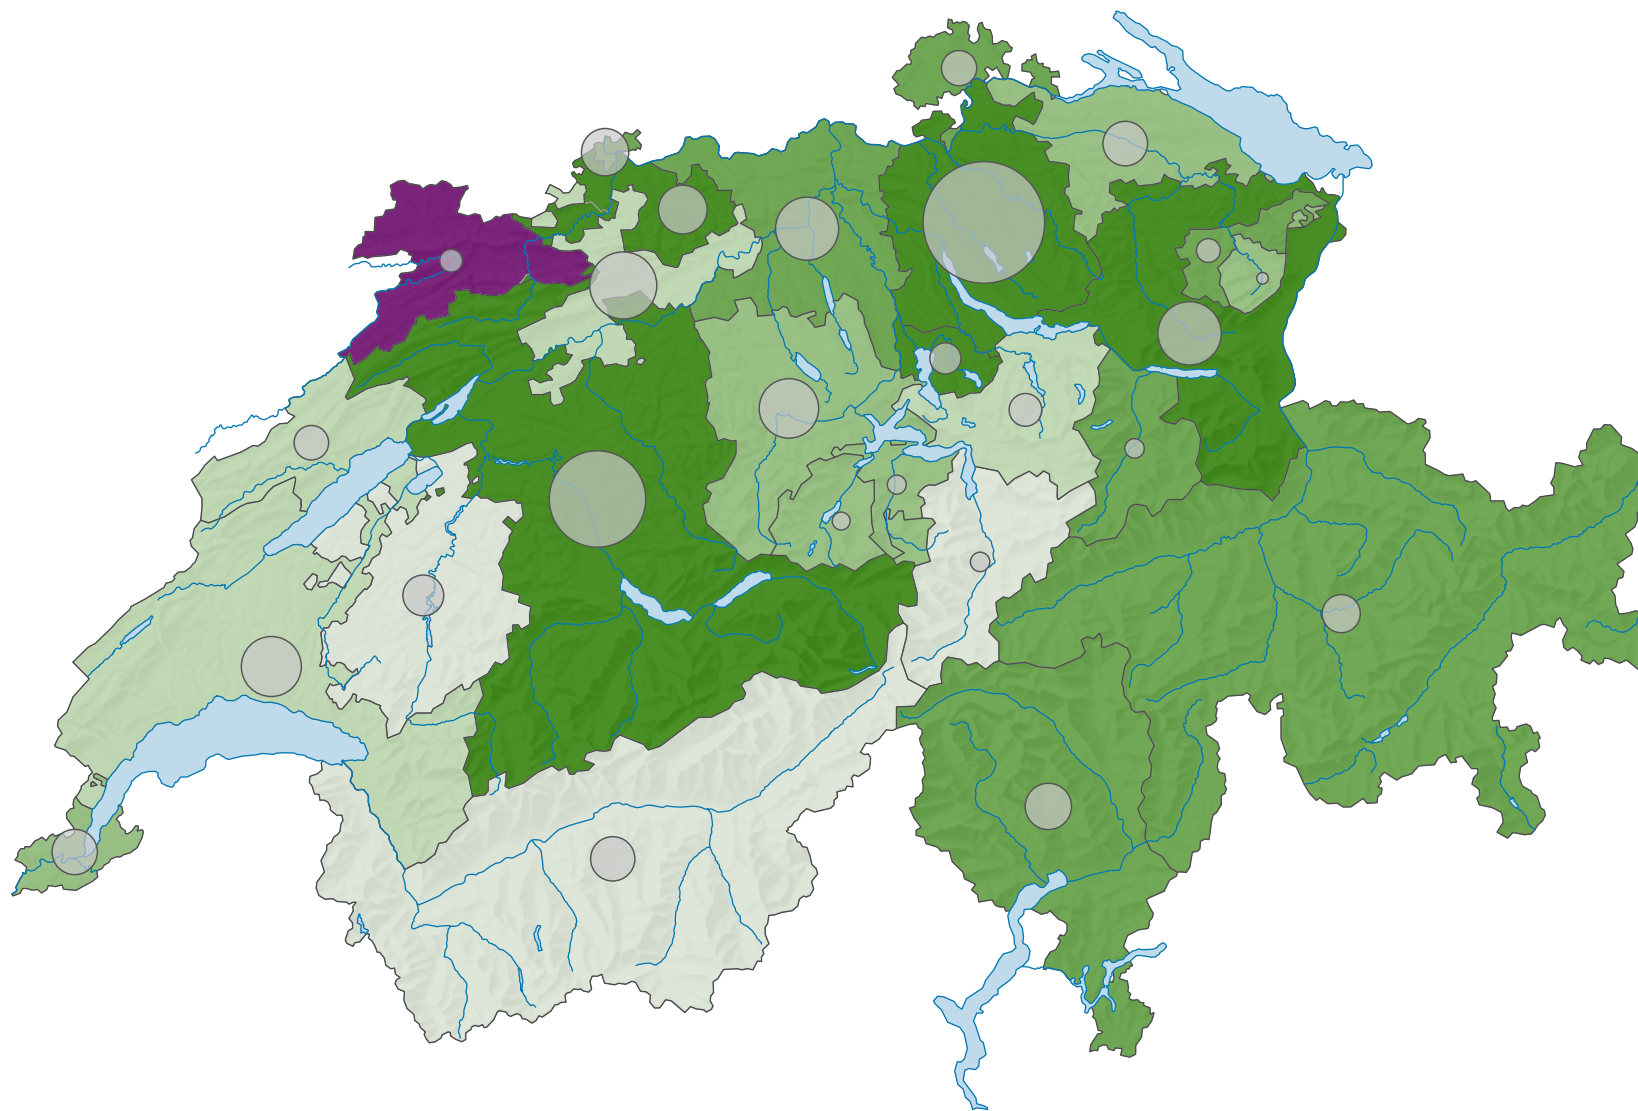

Bundesbeschluss über die Aufhebung des Kantonsanteiles am Reinertrag der Stempelabgaben, Abstimmung vom 09.06.1985

Ja-Stimmenanteil, in %

Schweiz: 66,5

Anzahl gültige Stimmen

Total: 1 357 905

Symbole mit einem Wert unter 2 000 wurden zur besseren Lesbarkeit visuell vergrössert dargestellt.

0 35 70 km

Raumgliederung:
Kantone