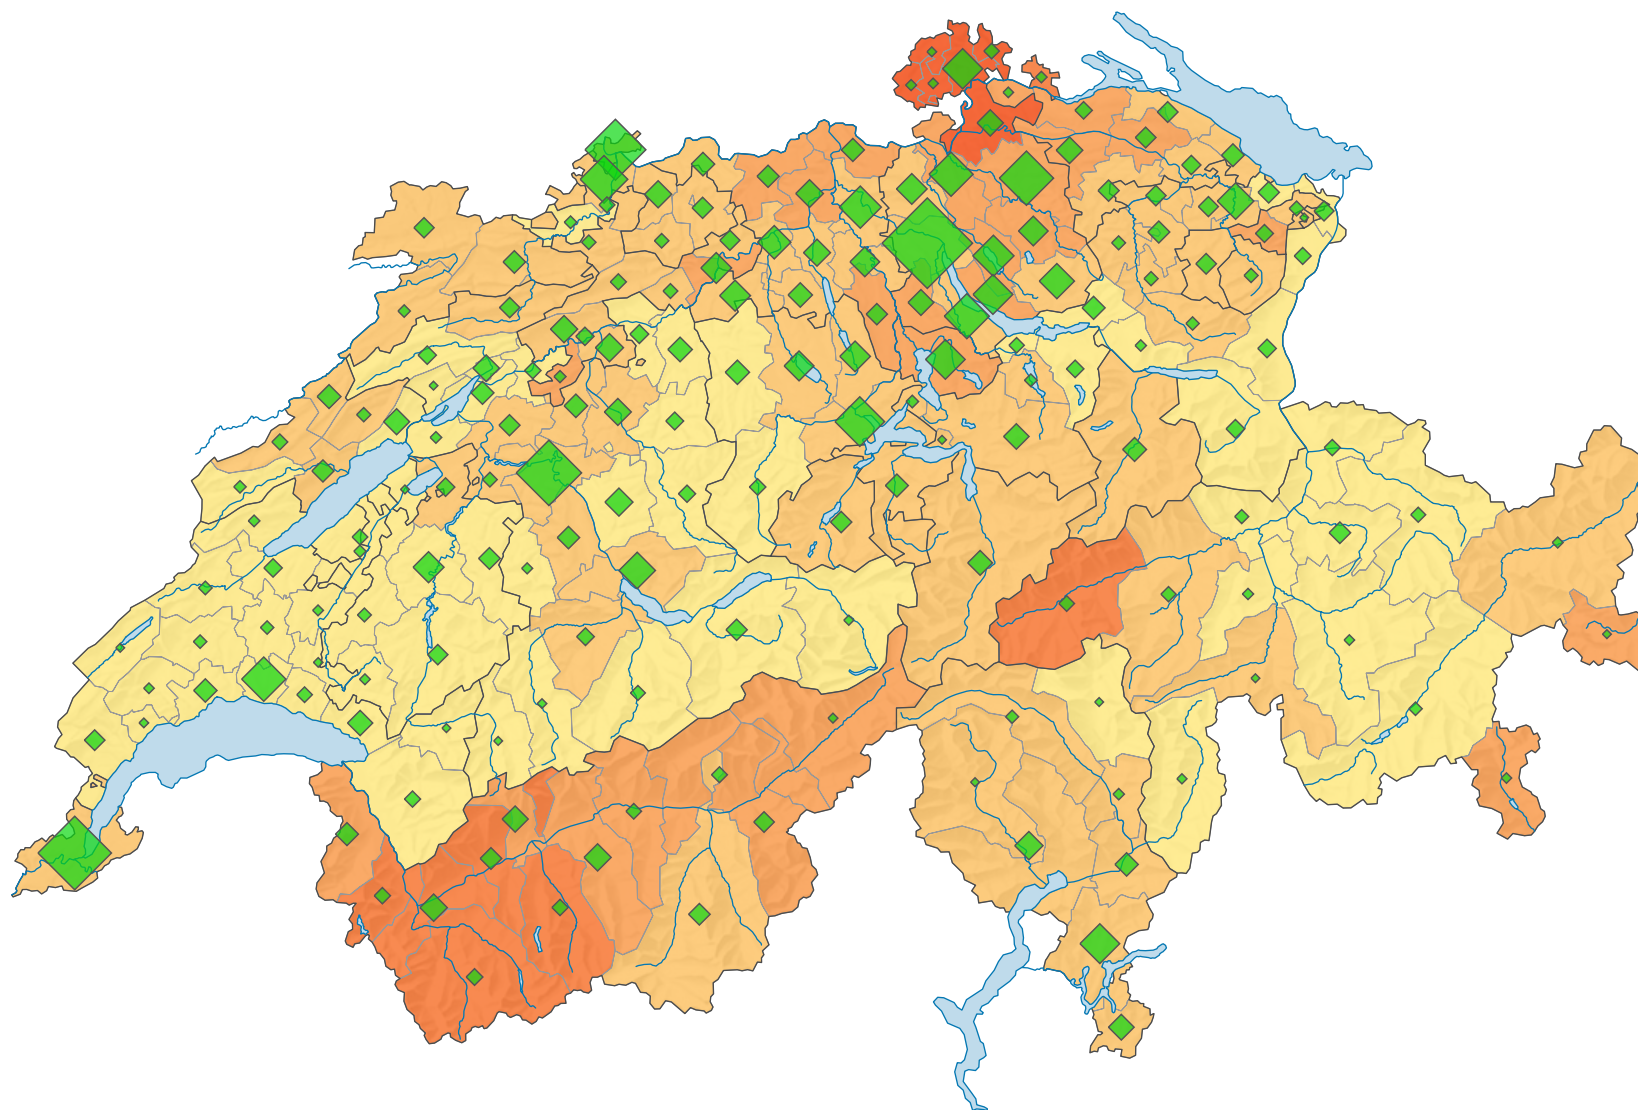

# Participation, votation du 10.03.1985

## Participation en %

Suisse: 34,4

## Nombre de votants

Suisse: 1 424 040

Pour des raisons de lisibilité, la taille des symboles ayant une valeur inférieure à 1 000 a été augmentée.

0 35 70 km

Niveau géographique:  
Districts