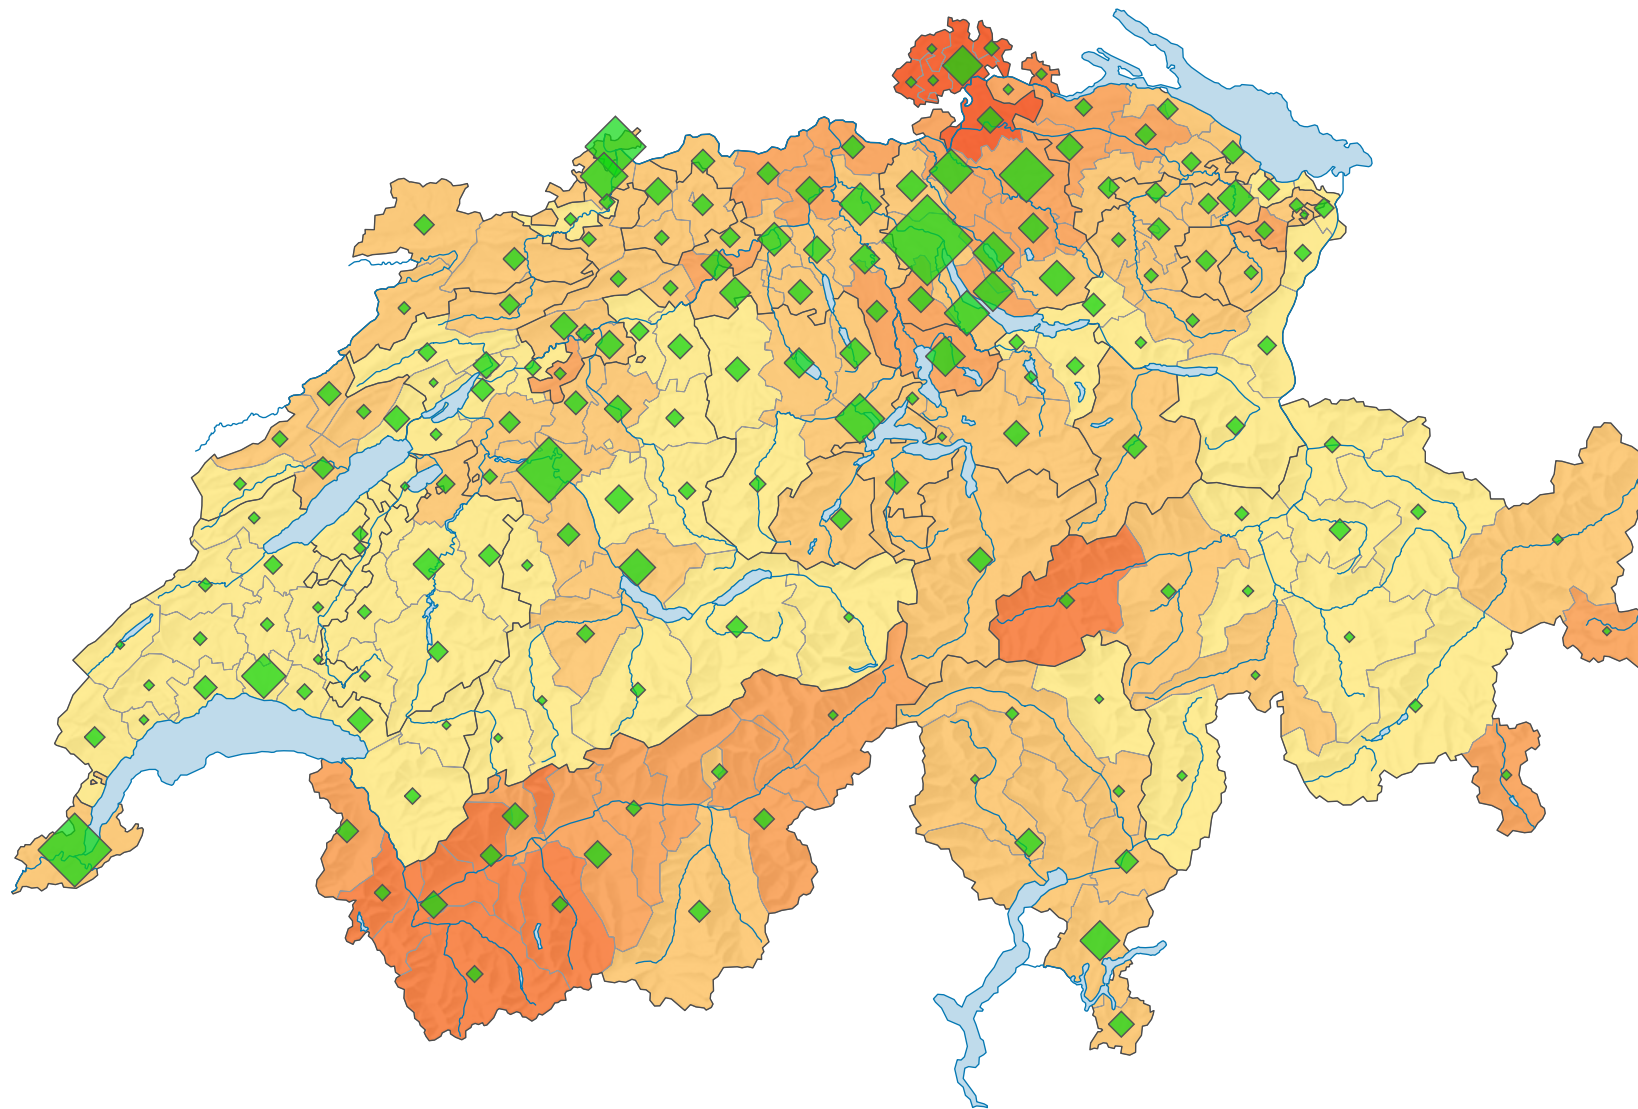

# Stimmbeteiligung, Abstimmung vom 10.03.1985

## Stimmbeteiligung, in %

Schweiz: 34,4

## Anzahl Stimrende

Schweiz: 1 424 040

Symbole mit einem Wert unter 1 000 wurden zur besseren Lesbarkeit visuell vergrößert dargestellt.

0 35 70 km

Raumgliederung:  
Bezirke