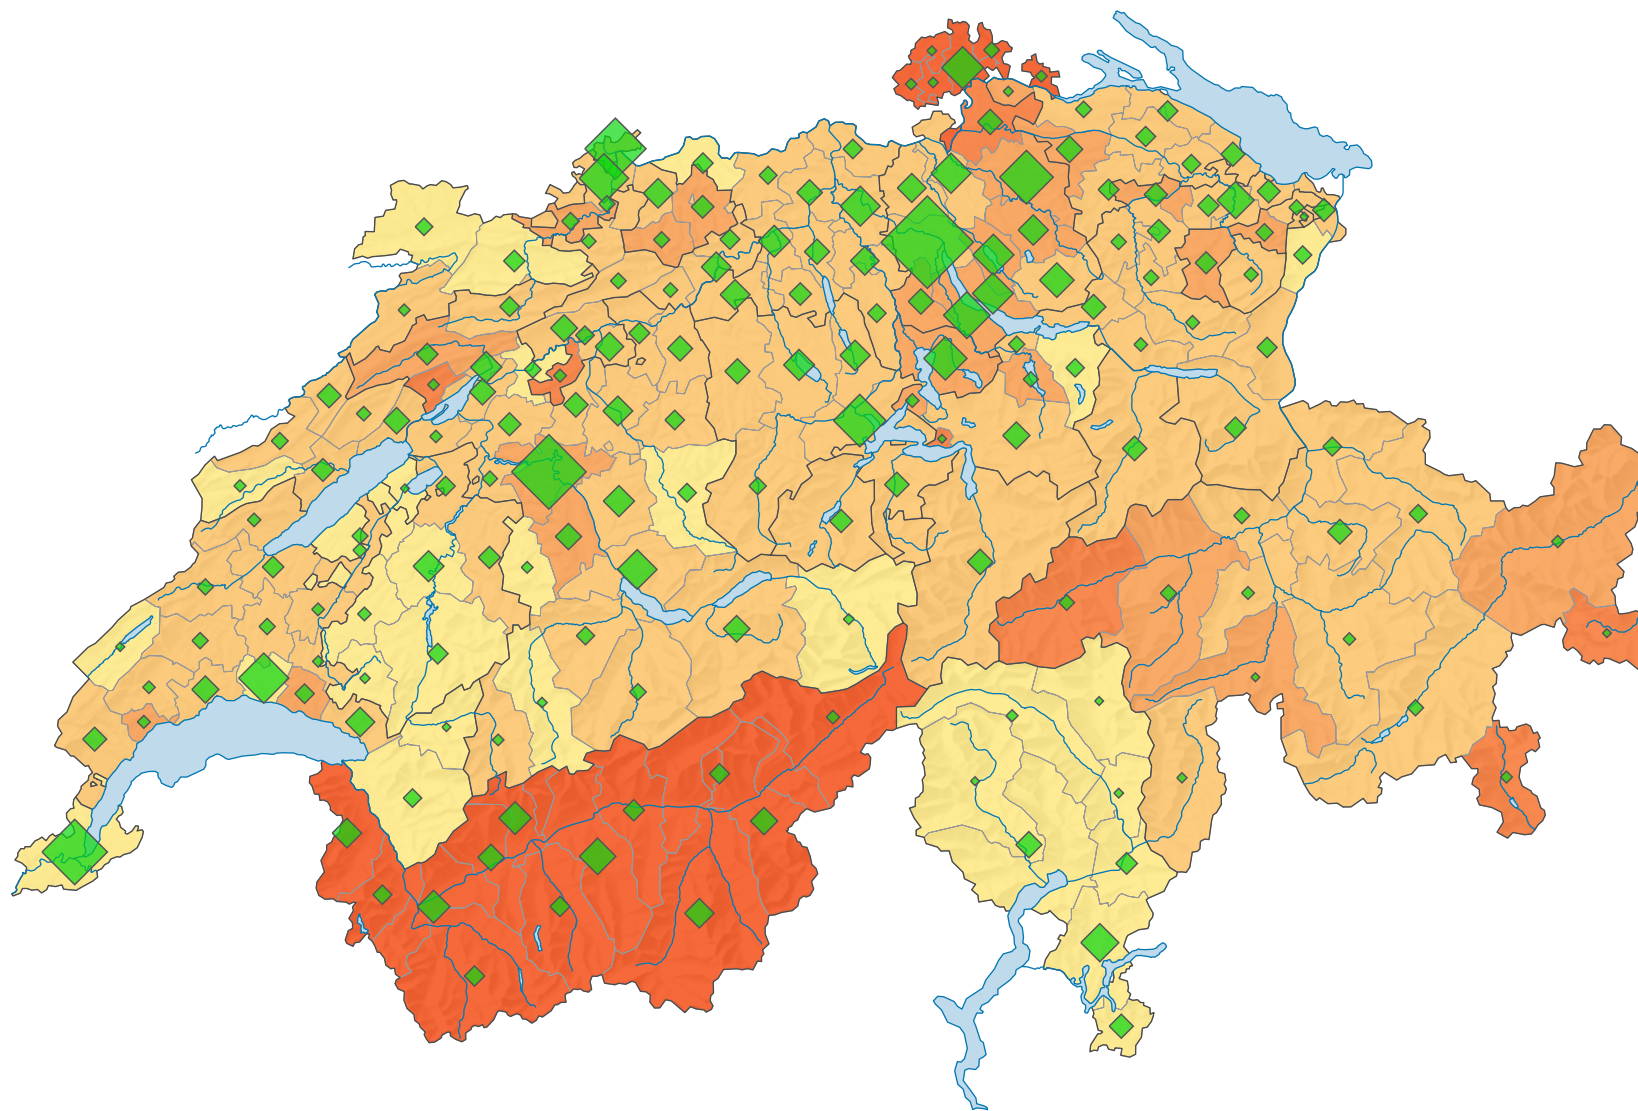

Stimmbeteiligung, Abstimmung vom 02.12.1984

Stimmbeteiligung, in %

Schweiz: 37,6

Anzahl Stimrende

Schweiz: 1 550 338

Symbole mit einem Wert unter 1 000 wurden zur besseren Lesbarkeit visuell vergrössert dargestellt.

0 35 70 km

Raumgliederung:
Bezirke