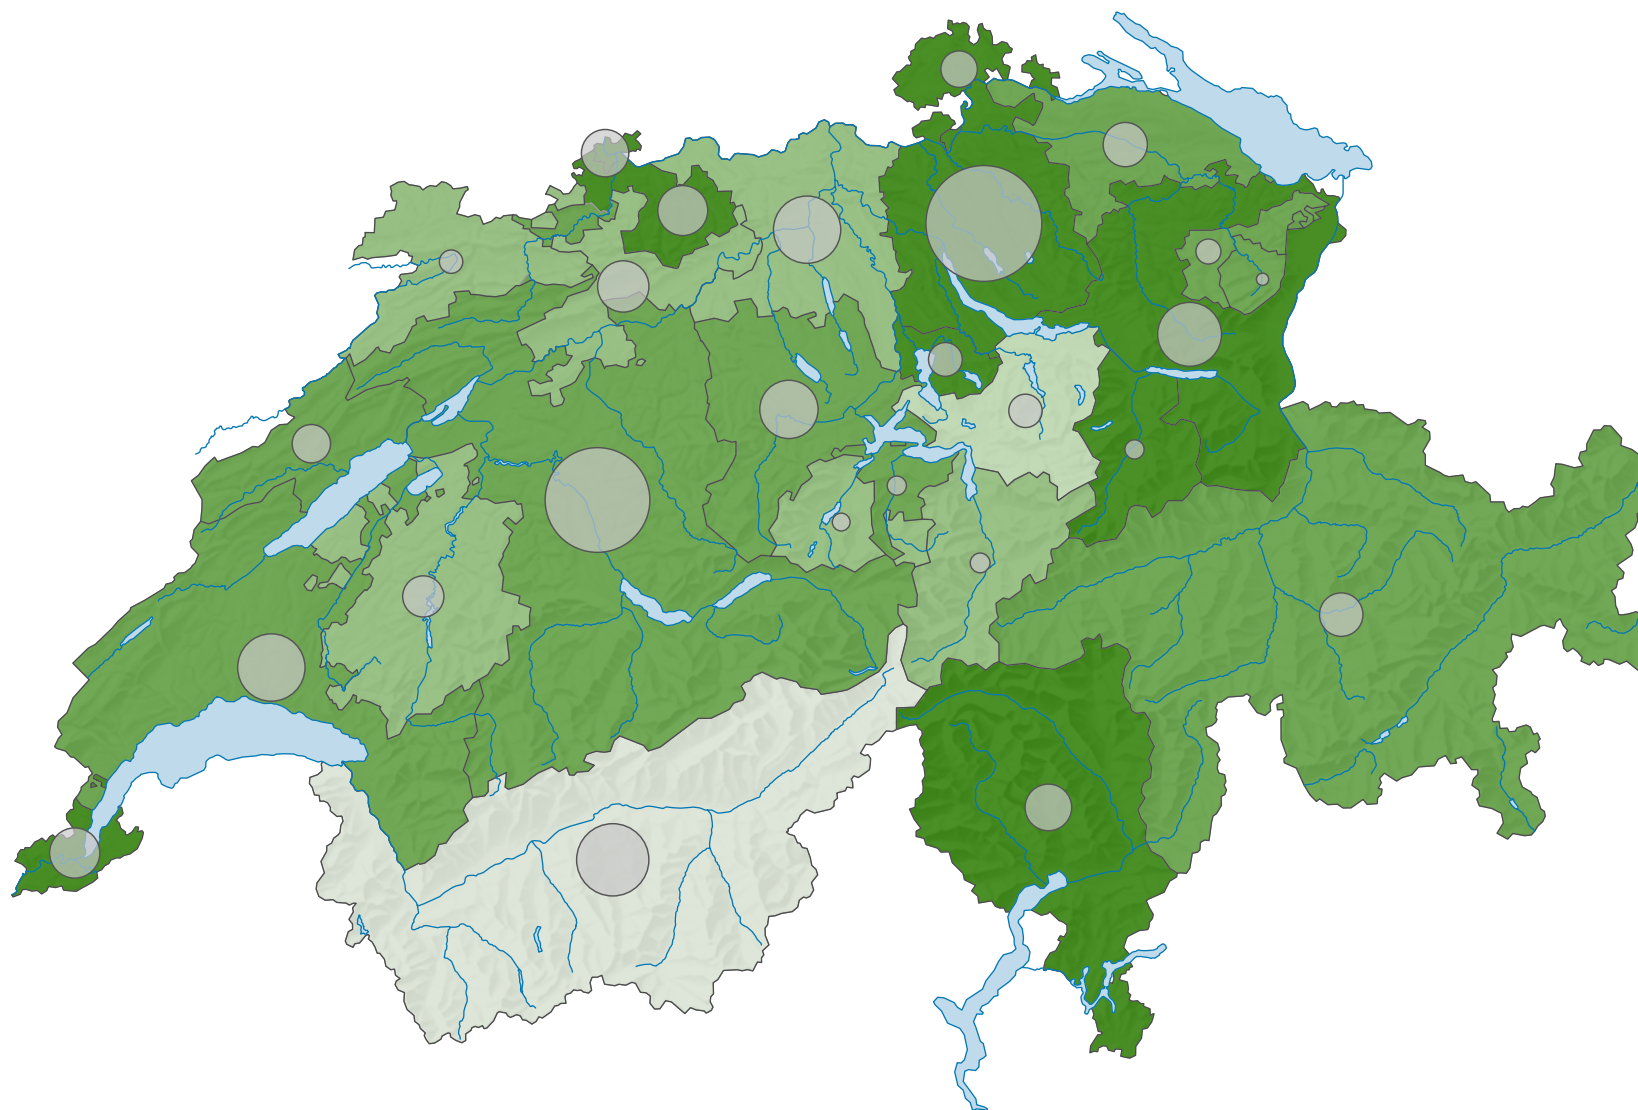

Bundesbeschluss über einen Radio- und Fernsehartikel, Abstimmung vom 02.12.1984

Ja-Stimmenanteil, in %

Schweiz: 68,7

Anzahl gültige Stimmen

Total: 1 457 424

Symbole mit einem Wert unter 2 000 wurden zur besseren Lesbarkeit visuell vergrössert dargestellt.

0 35 70 km

Raumgliederung:
Kantone