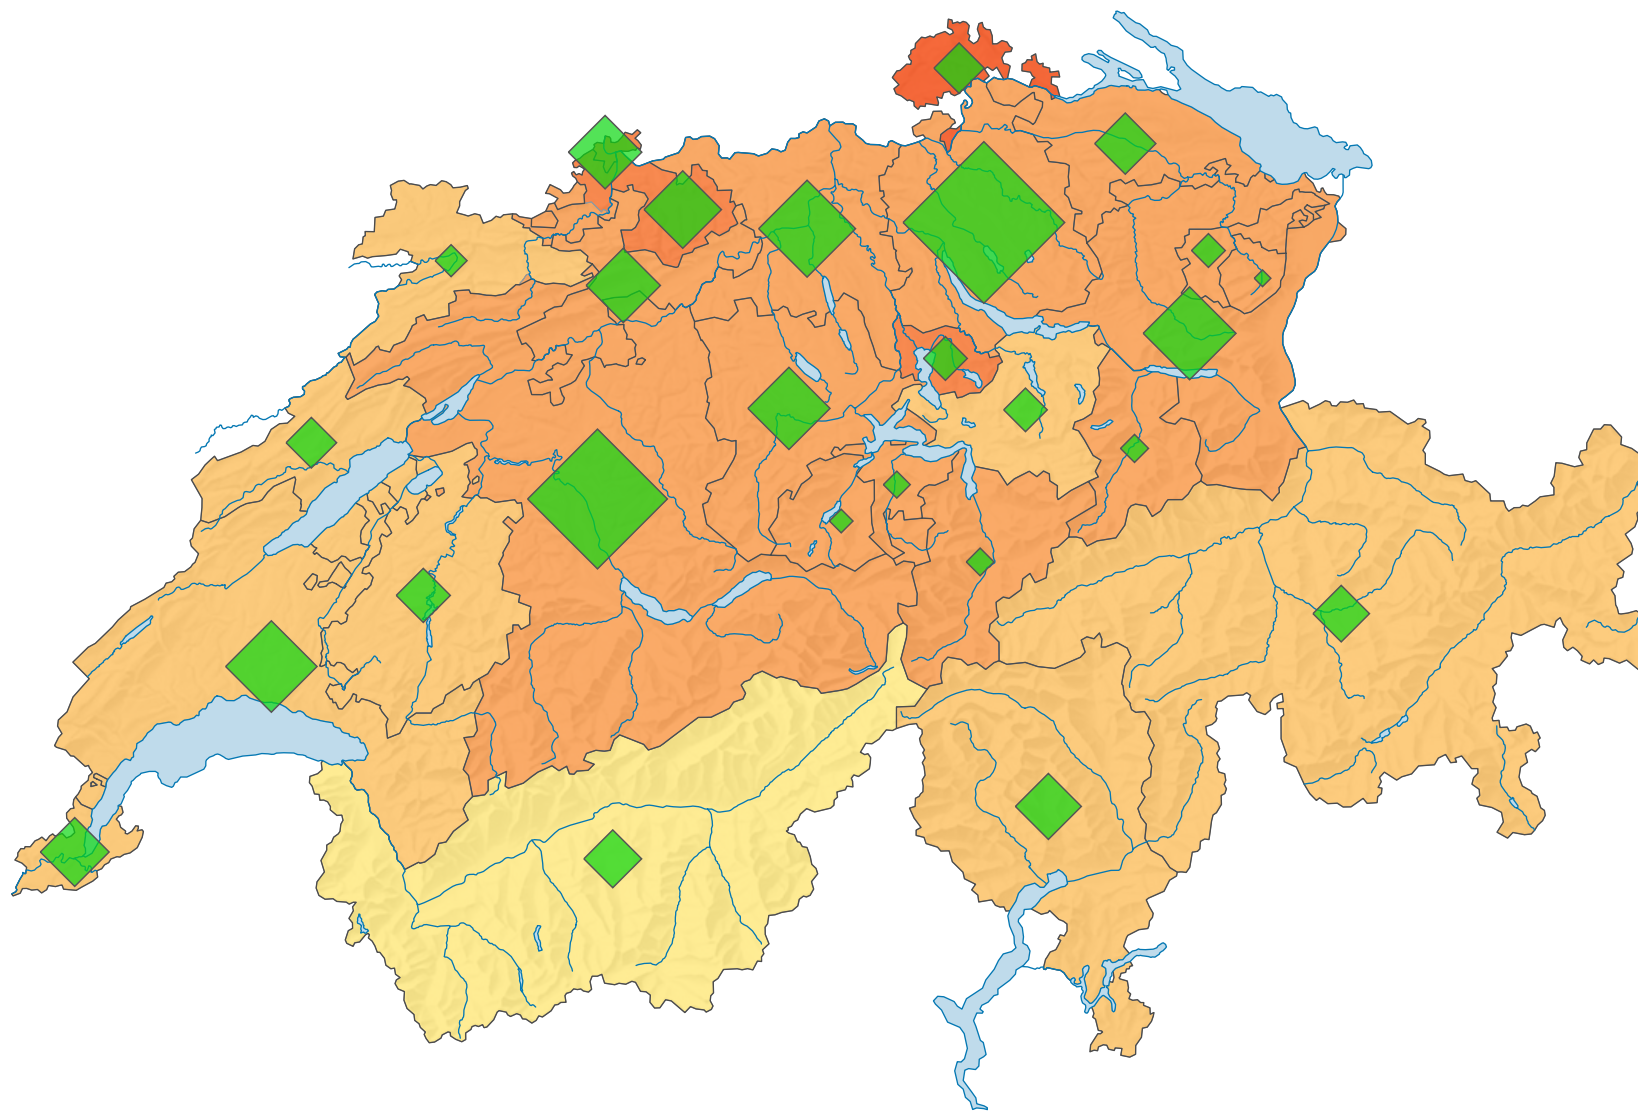

# Participation, votation du 23.09.1984

## Participation en %

Suisse: 41,6

## Nombre de votants

Suisse: 1 712 937

Pour des raisons de lisibilité, la taille des symboles ayant une valeur inférieure à 2 000 a été augmentée.

0 35 70 km

Niveau géographique:  
Cantons