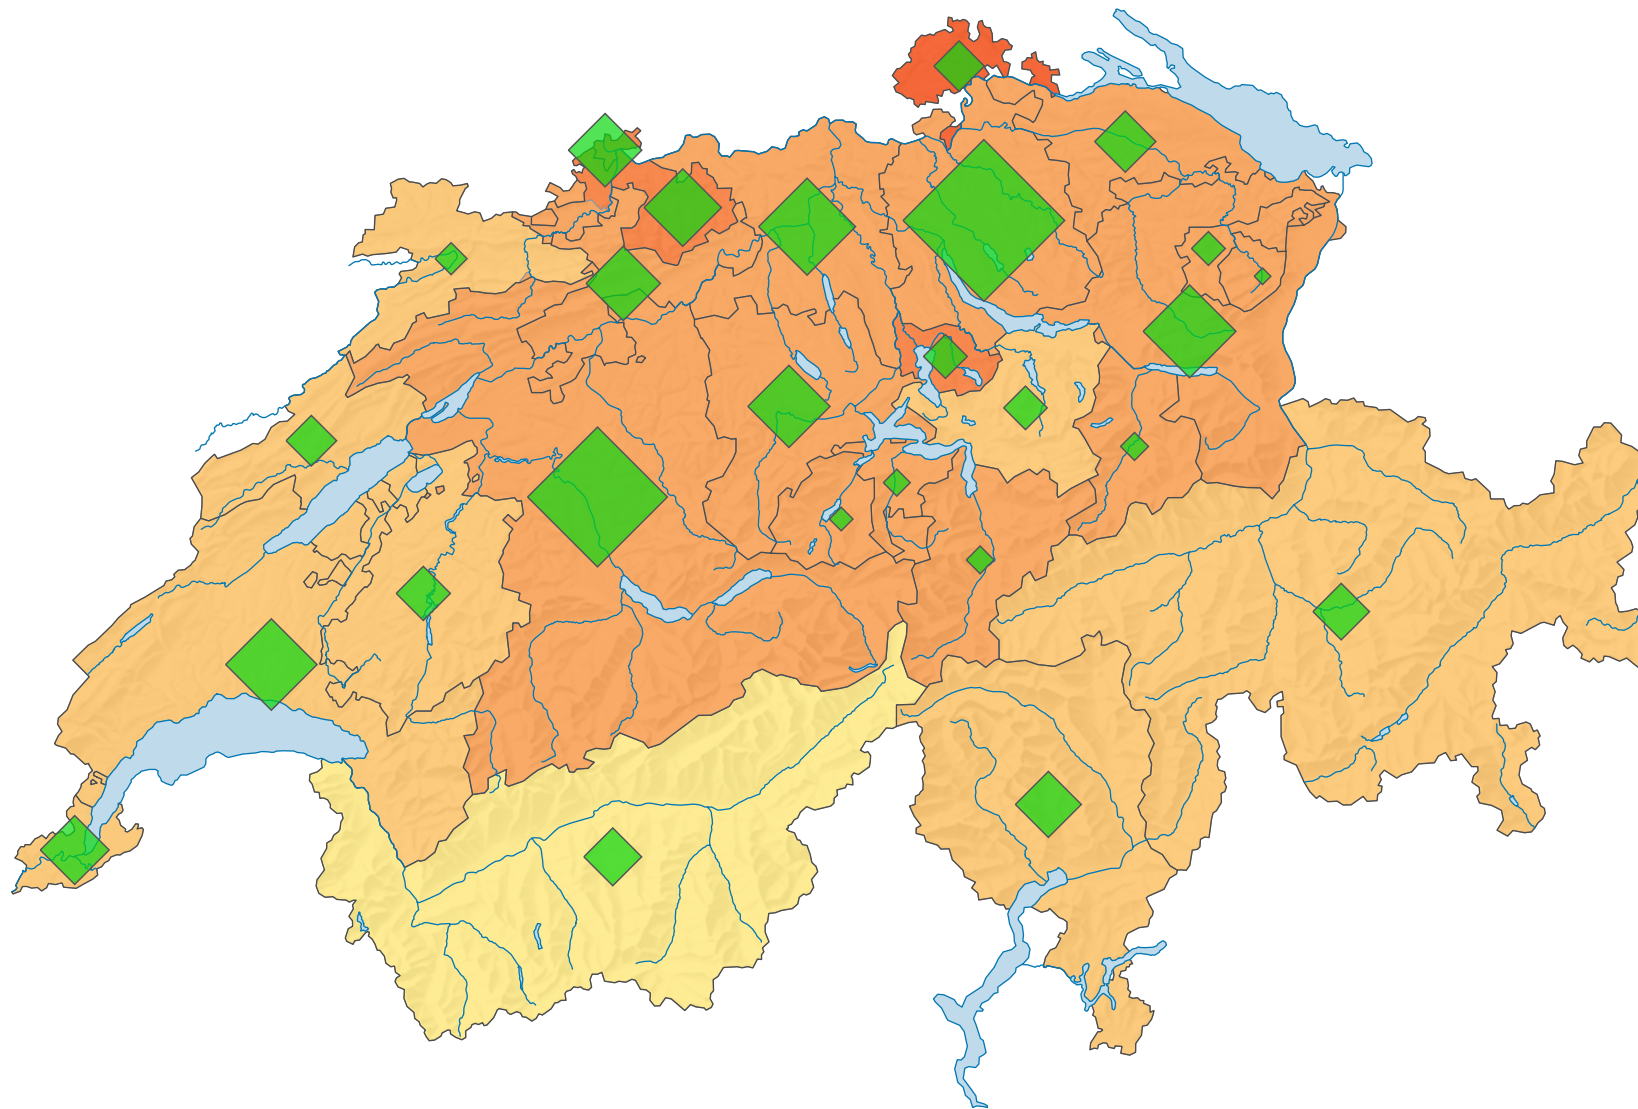

# Stimmbeteiligung, Abstimmung vom 23.09.1984

## Stimmbeteiligung, in %

Schweiz: 41,6

## Anzahl Stimmende

Schweiz: 1 712 937

Symbole mit einem Wert unter 2 000 wurden zur besseren Lesbarkeit visuell vergrössert dargestellt.

0 35 70 km

Raumgliederung:  
Kantone