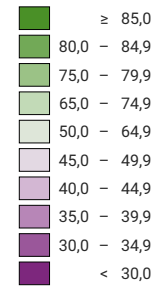

**Ja-Stimmenanteil, in %**

Schweiz: 85,6

**Anzahl gültige Stimmen**

Total: 1 329 116

Symbole mit einem Wert unter 500 wurden zur besseren Lesbarkeit visuell vergrössert dargestellt.

**Raumgliederung:**  
Gemeinden (Politik)