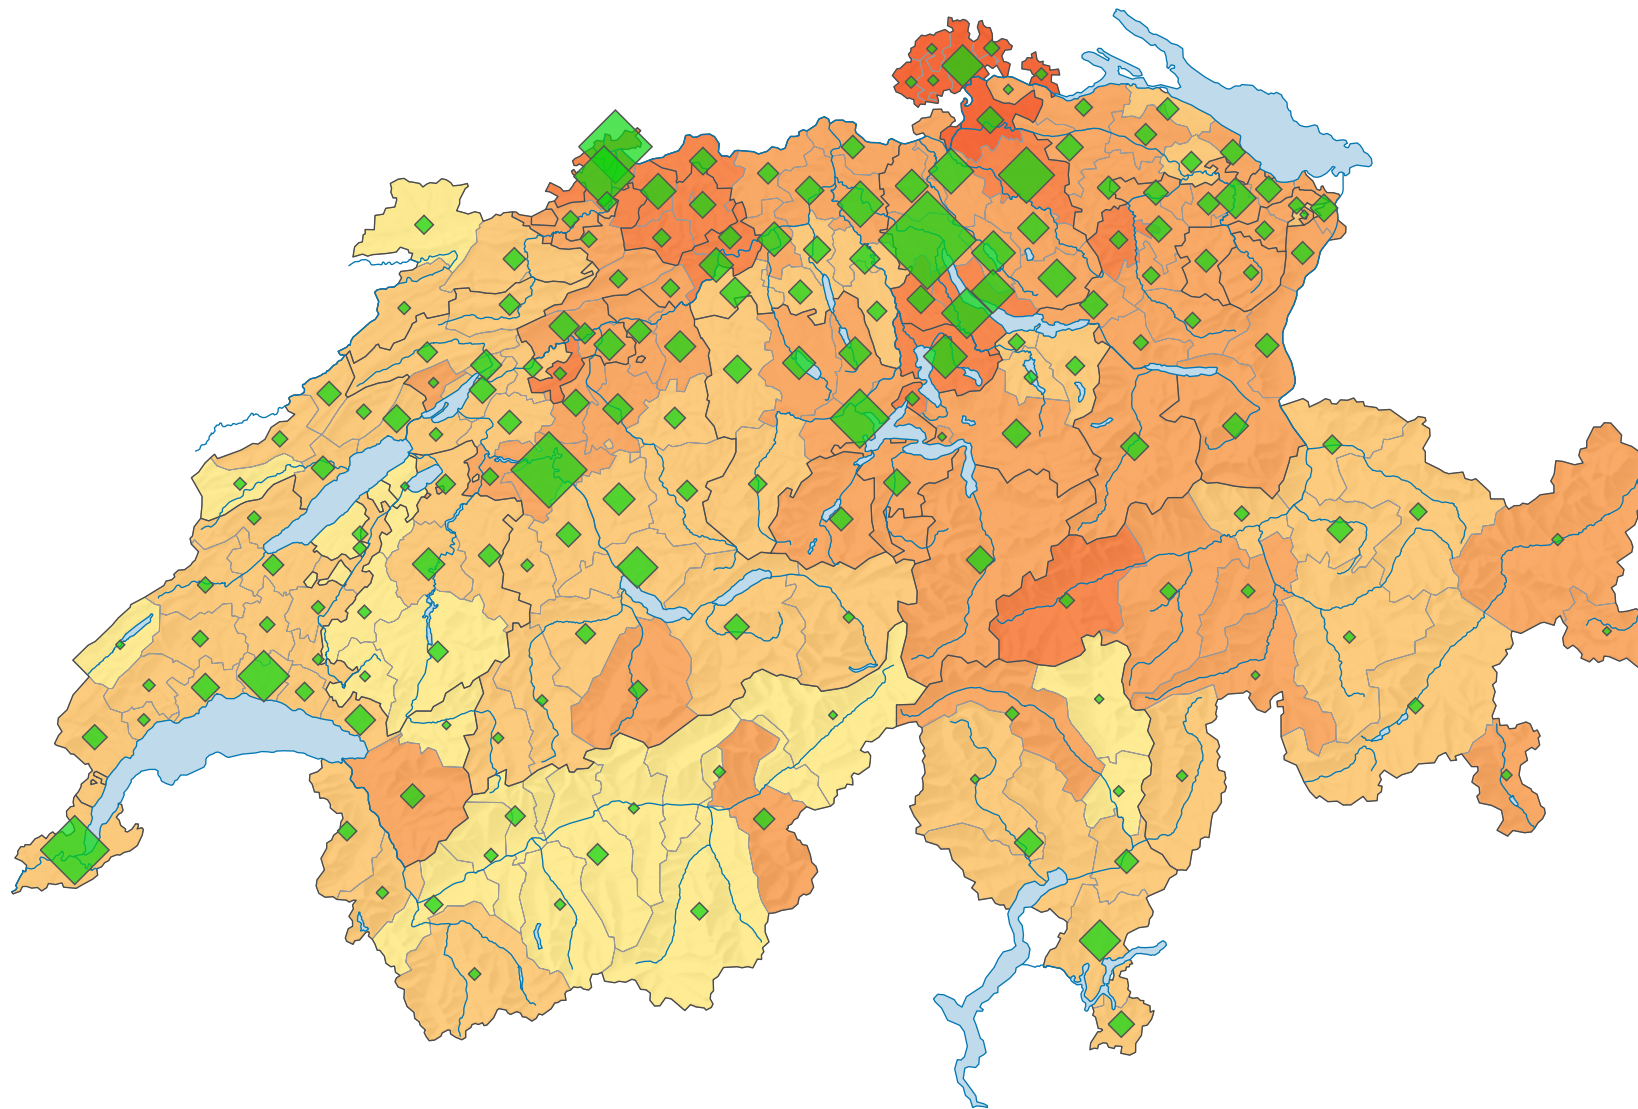

Stimmbeteiligung, Abstimmung vom 23.09.1984

Stimmbeteiligung, in %

Schweiz: 41,6

Anzahl Stimmende

Schweiz: 1 712 937

Symbole mit einem Wert unter 1 000 wurden zur besseren Lesbarkeit visuell vergrössert dargestellt.

0 35 70 km

Raumgliederung:
Bezirke