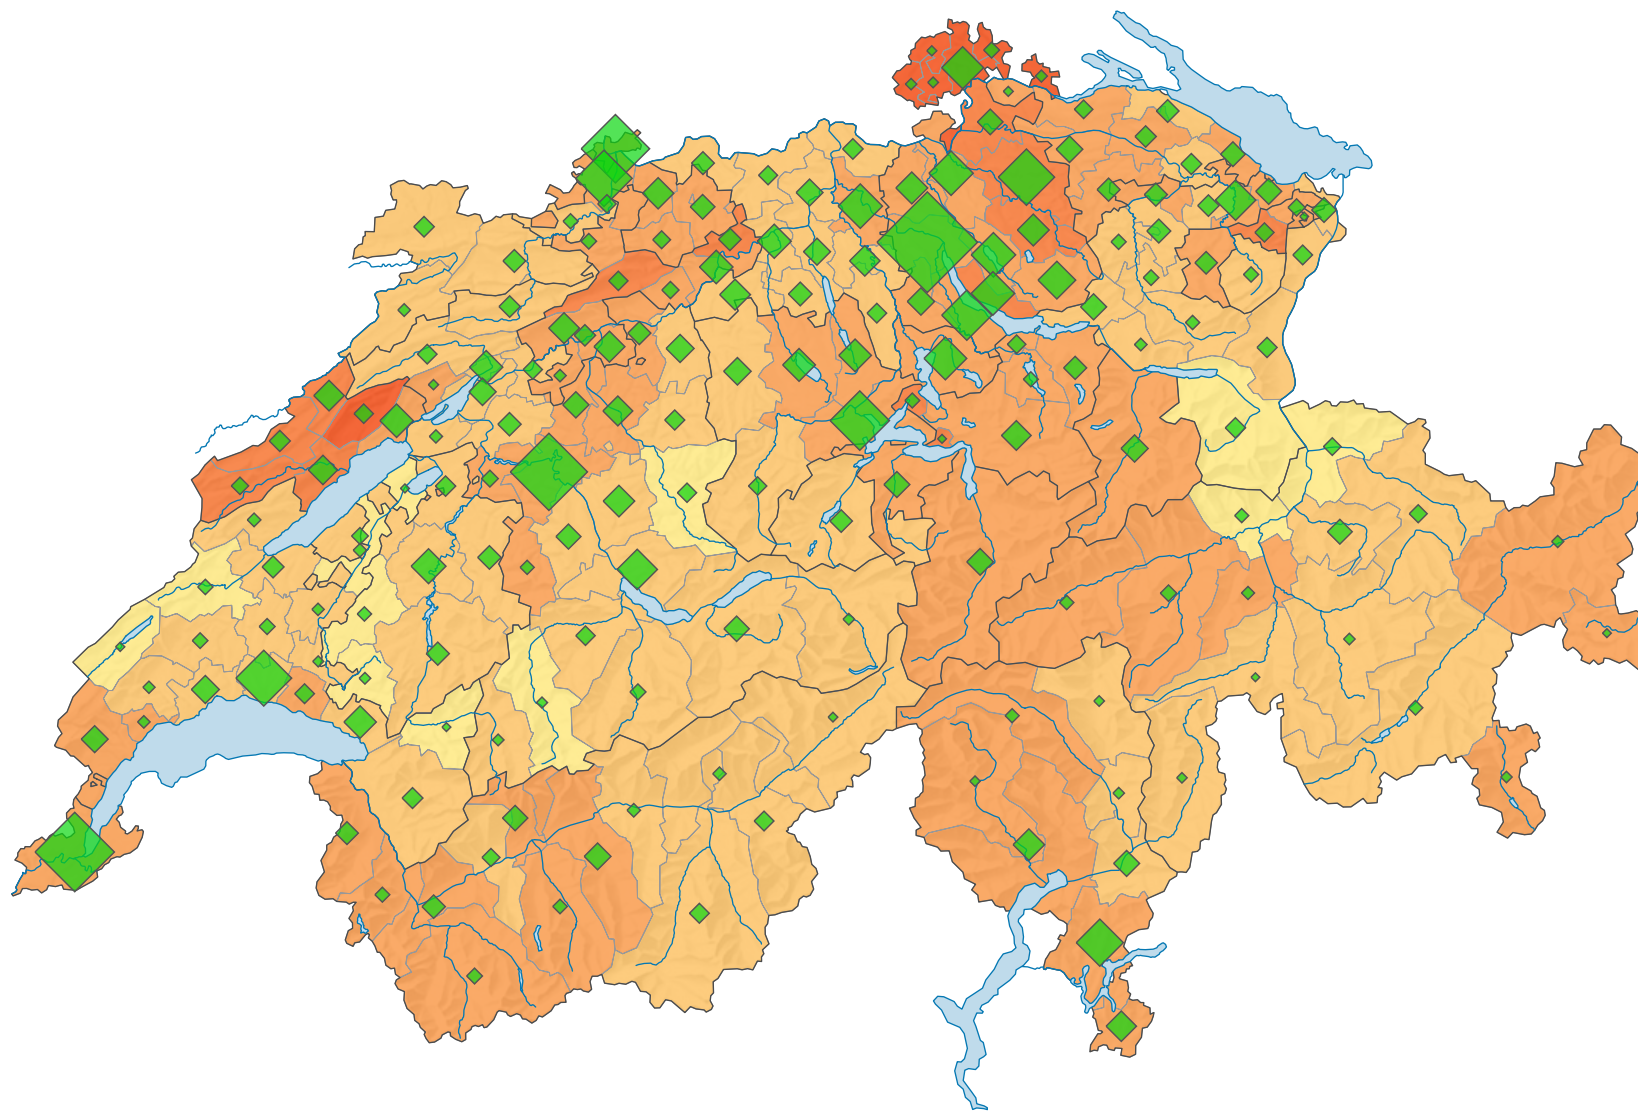

Stimmbeteiligung, Abstimmung vom 20.05.1984

Stimmbeteiligung, in %

Schweiz: 42,5

Anzahl Stimrende

Schweiz: 1 741 544

Symbole mit einem Wert unter 1 000 wurden zur besseren Lesbarkeit visuell vergrössert dargestellt.

0 35 70 km

Raumgliederung:
Bezirke