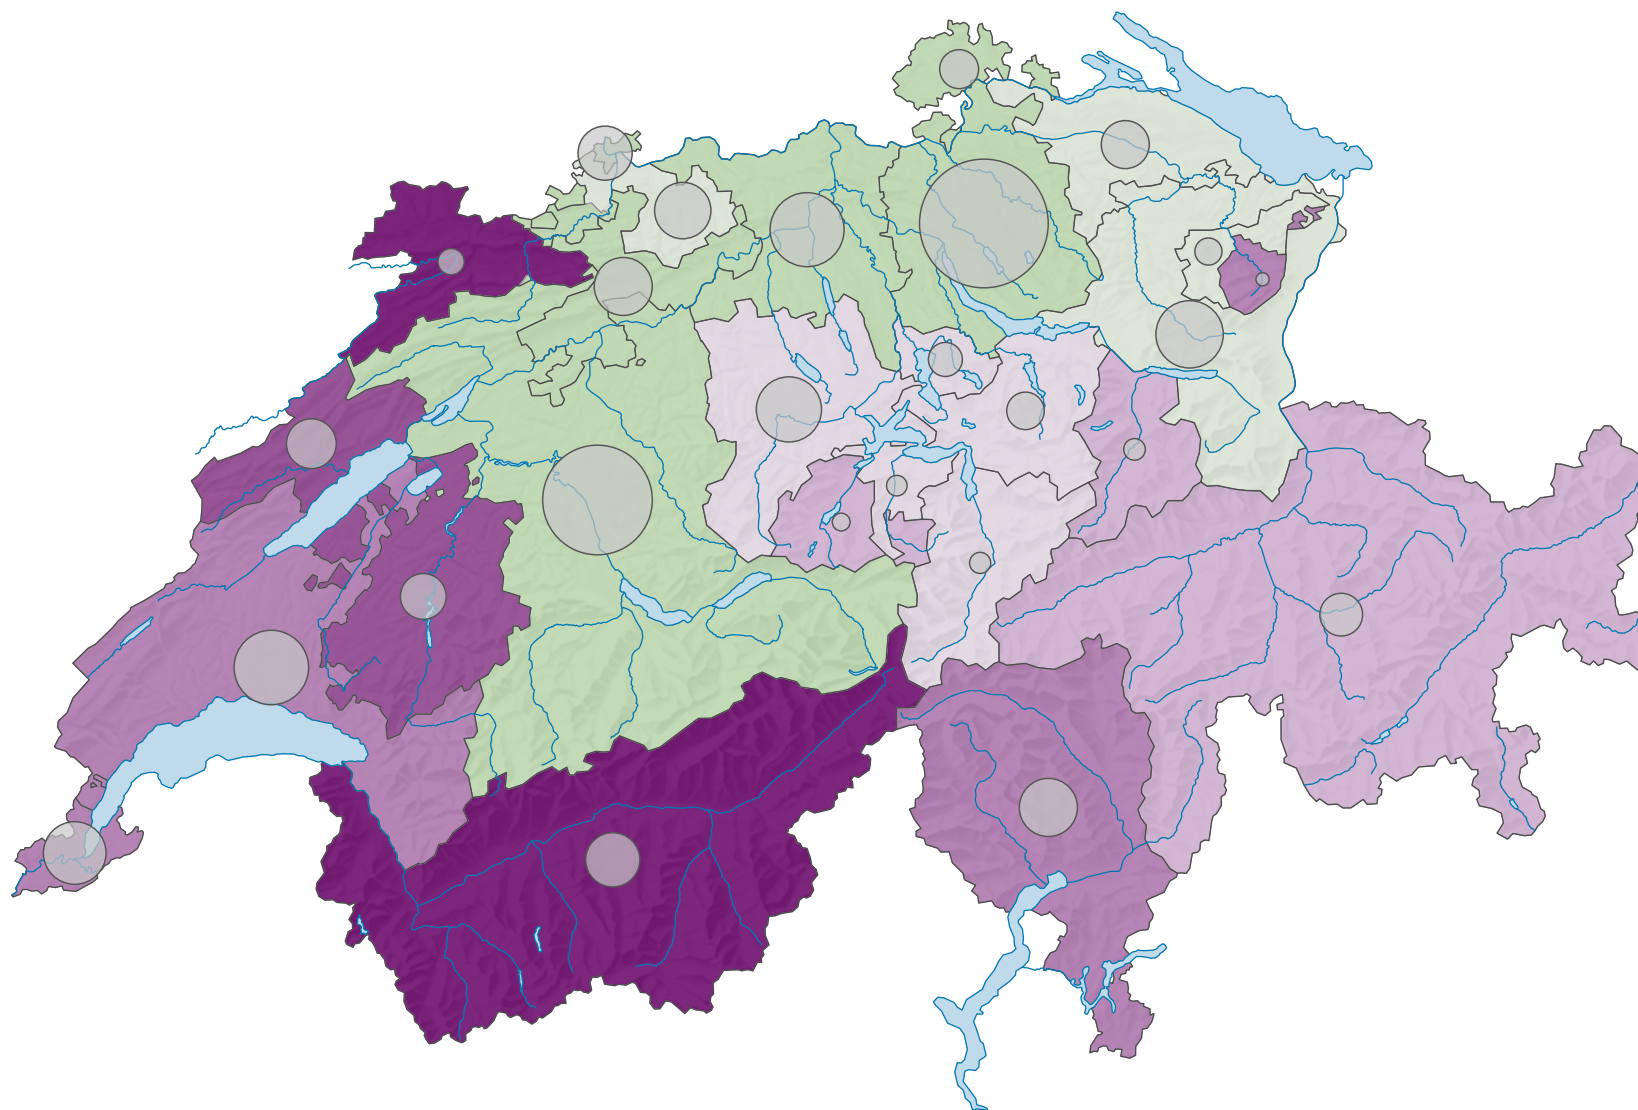

# Volksinitiative «gegen den Ausverkauf der Heimat», Abstimmung vom 20.05.1984

## Ja-Stimmenanteil, in %

Schweiz: 48,9

## Anzahl gültige Stimmen

Total: 1 712 951

Symbole mit einem Wert unter 2 000 wurden zur besseren Lesbarkeit visuell vergrössert dargestellt.

0 35 70 km

Raumgliederung:  
Kantone