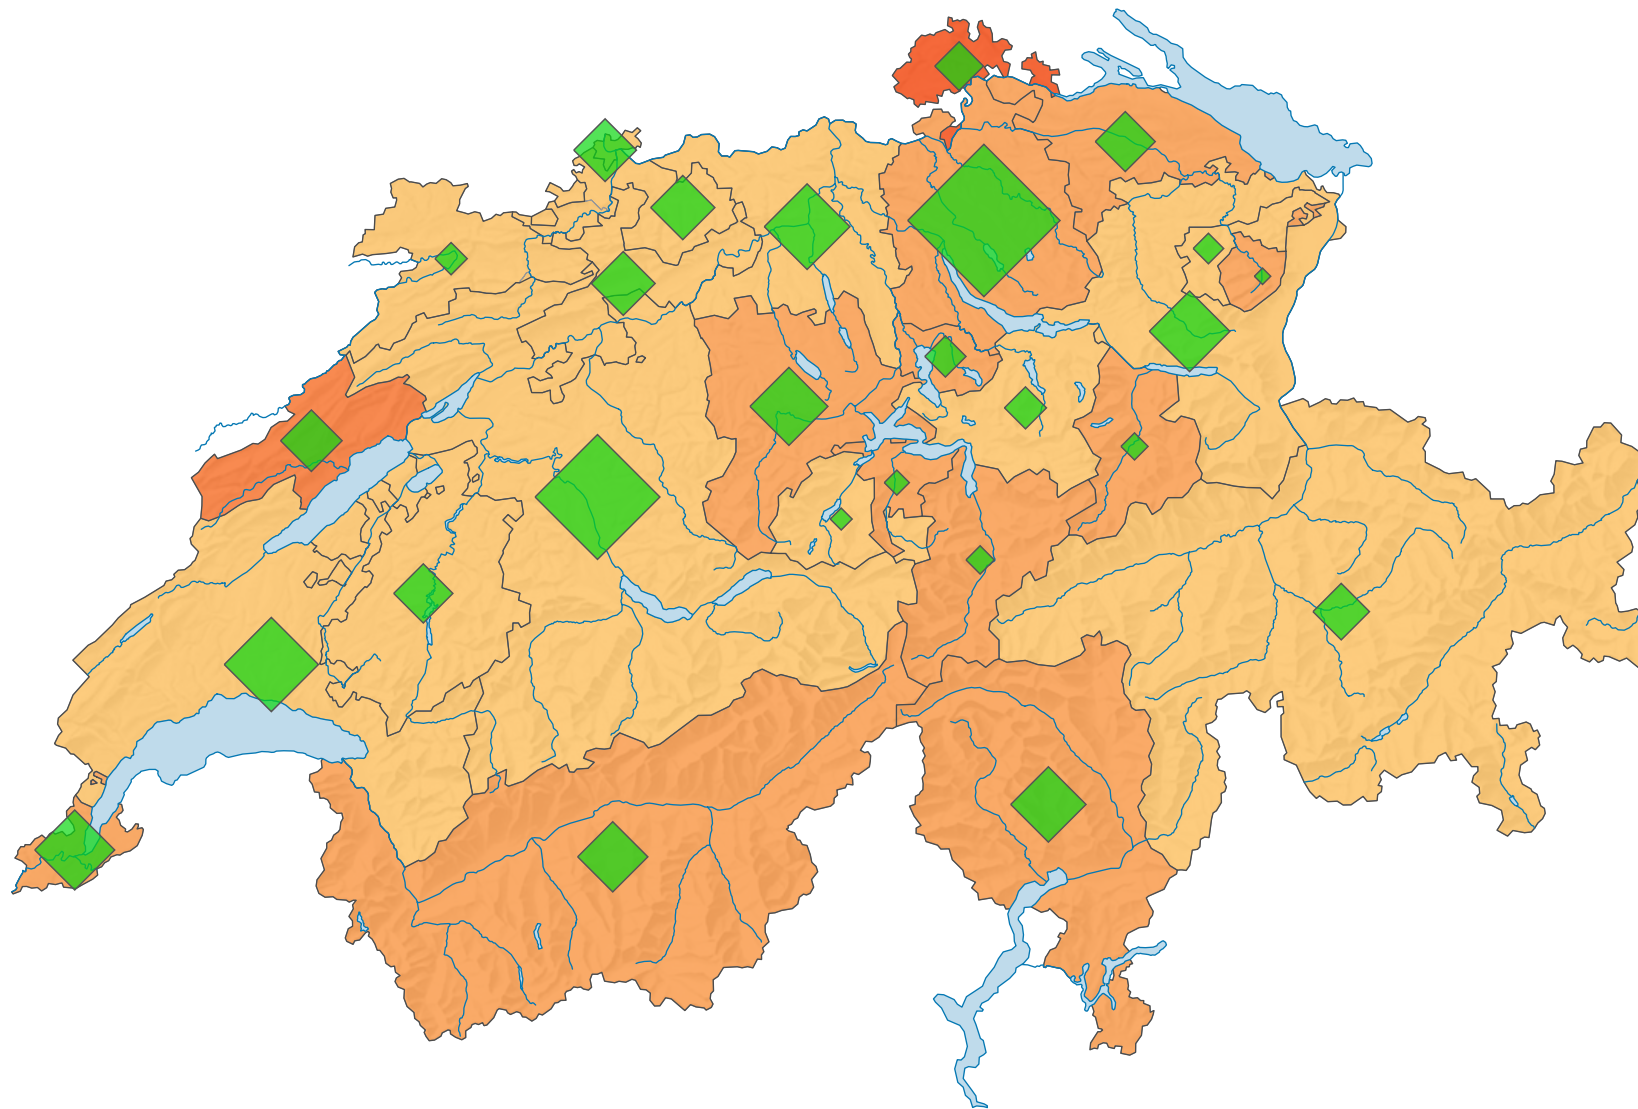

# Stimmbeteiligung, Abstimmung vom 05.04.1981

## Stimmbeteiligung, in %

Schweiz: 39,9

## Anzahl Stimmende

Schweiz: 1 574 500

Symbole mit einem Wert unter 2 000 wurden zur besseren Lesbarkeit visuell vergrößert dargestellt.

0 35 70 km

Raumgliederung:  
Kantone