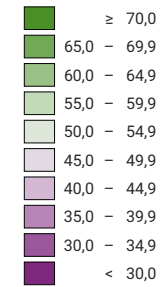

Bundesbeschluss über eine Abgabe für die Benützung der Nationalstrassen, Abstimmung vom 26.02.1984

Ja-Stimmenanteil, in %

Schweiz: 53,0

Anzahl gültige Stimmen

Total: 2 137 548

Symbole mit einem Wert unter 500 wurden zur besseren Lesbarkeit visuell vergrössert dargestellt.