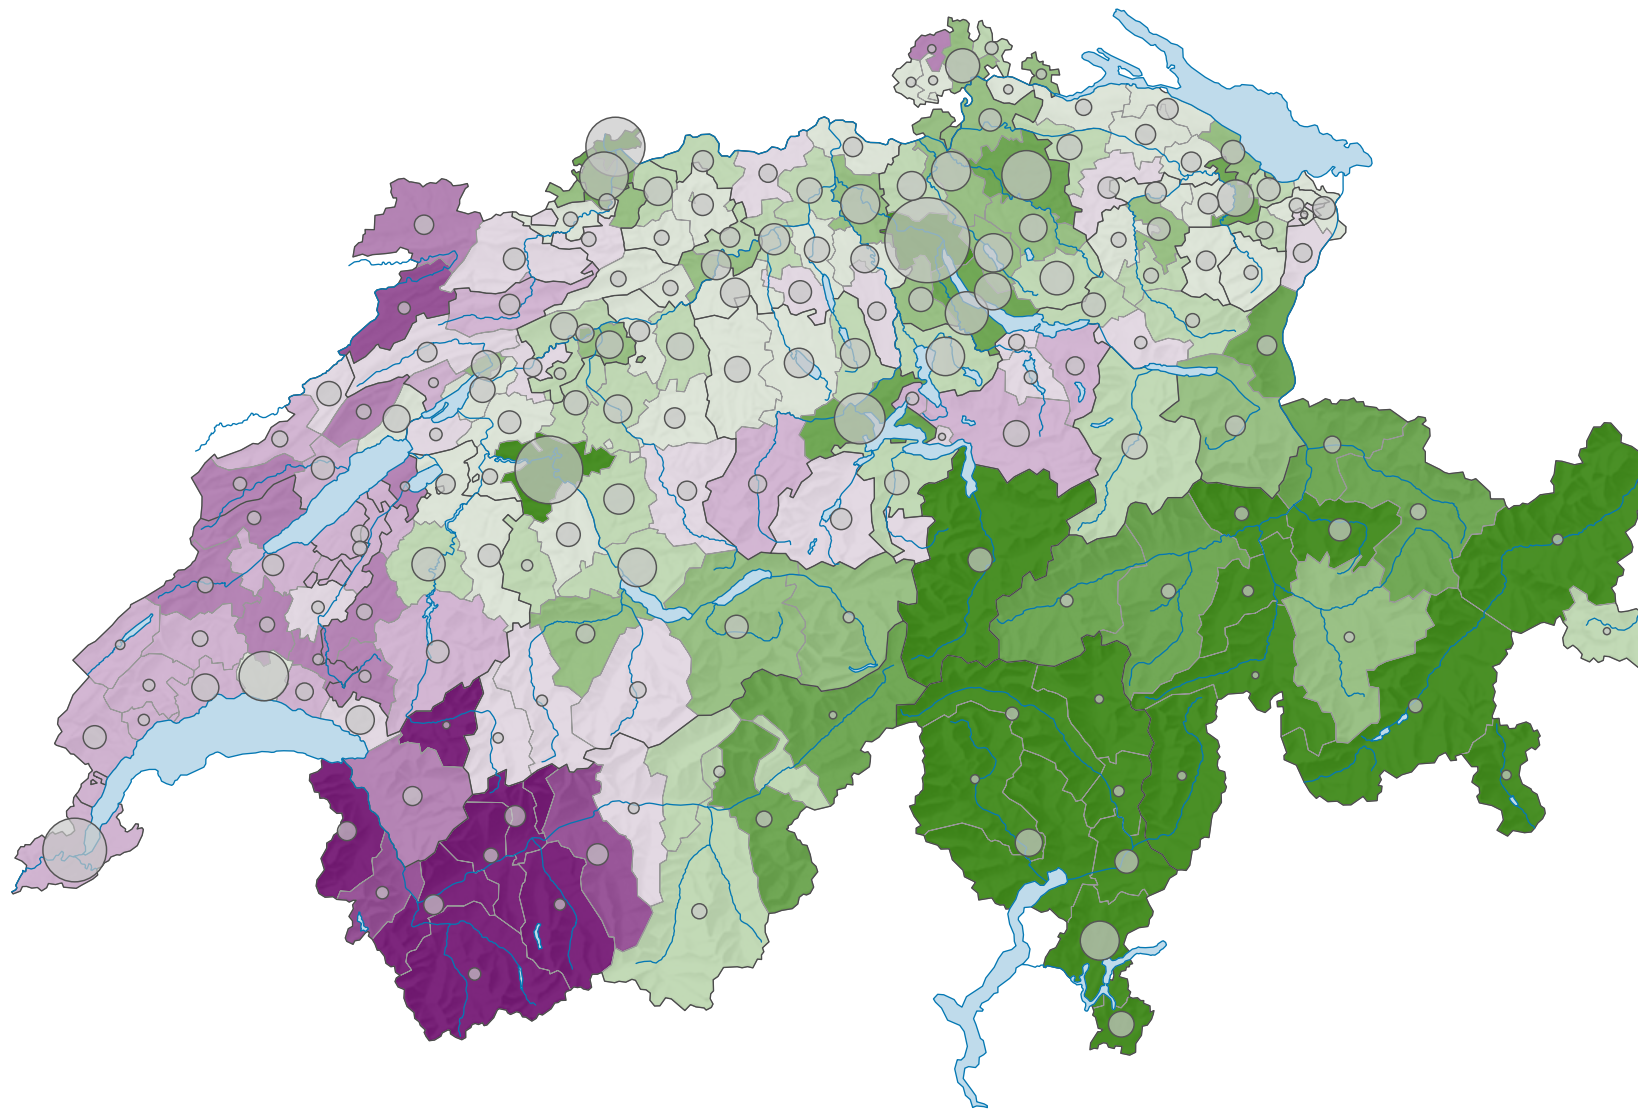

Bundesbeschluss über die Erhebung einer Schwerverkehrsabgabe, Abstimmung vom 26.02.1984

Ja-Stimmenanteil, in %

Schweiz: 58,7

Anzahl gültige Stimmen

Total: 2 137 245

Symbole mit einem Wert unter 1 000 wurden zur besseren Lesbarkeit visuell vergrössert dargestellt.

0 35 70 km

Raumgliederung:
Bezirke