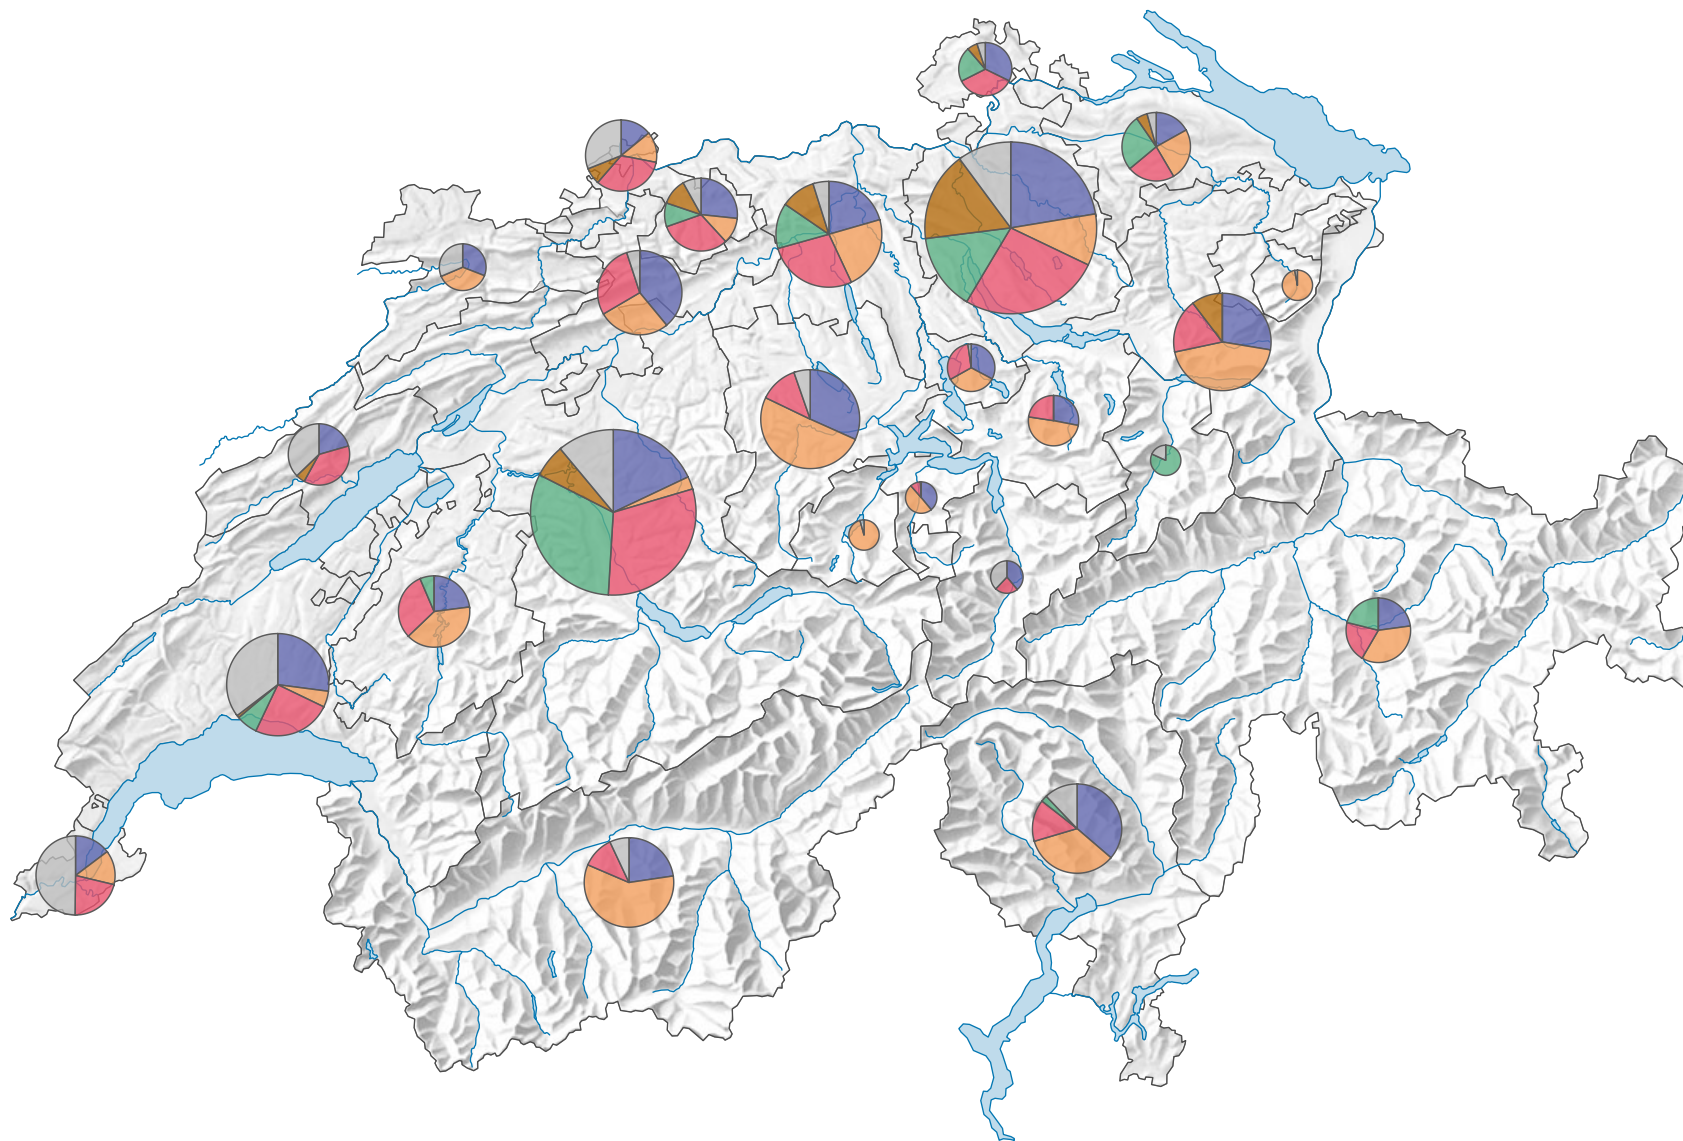

# Part des suffrages des partis les plus importants, en 1979

## Nombre d'électeurs

Total: 1 833 191

Pour des raisons de lisibilité, la taille des symboles ayant une valeur inférieure à 10 000 a été augmentée.

## Parti

- PRD  
(Suisse: 440 099)
- PDC  
(Suisse: 390 281)
- PSS  
(Suisse: 447 990)
- UDC  
(Suisse: 212 705)
- Partis du centre  
(Suisse: 115 367)
- Autres

0 25 50 km

Niveau géographique:  
Cantons