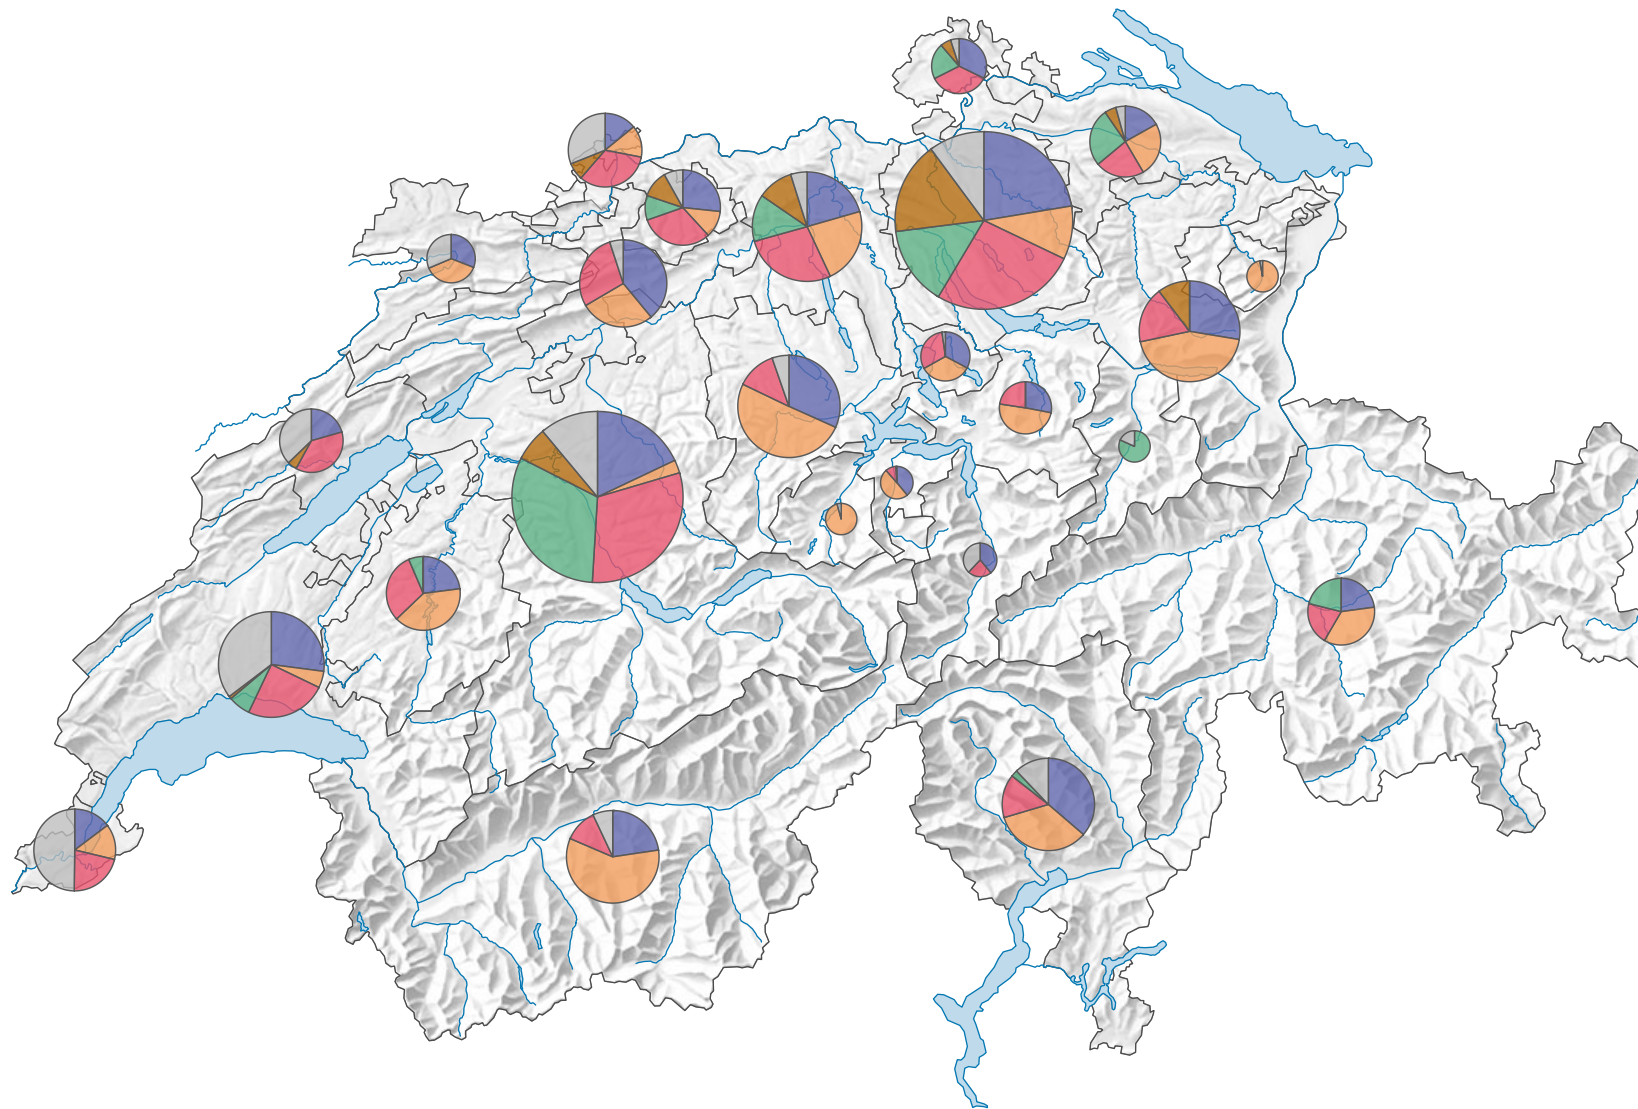

Part des suffrages des partis les plus importants, en 1979

Nombre d'électeurs

Total: 1 833 191

Pour des raisons de lisibilité, la taille des symboles ayant une valeur inférieure à 10 000 a été augmentée.

Parti

- PRD
(Suisse: 440 099)
- PDC
(Suisse: 390 281)
- PSS
(Suisse: 447 990)
- UDC
(Suisse: 212 705)
- Partis du centre
(Suisse: 115 367)
- Autres

0 35 70 km

Niveau géographique:
Cantons