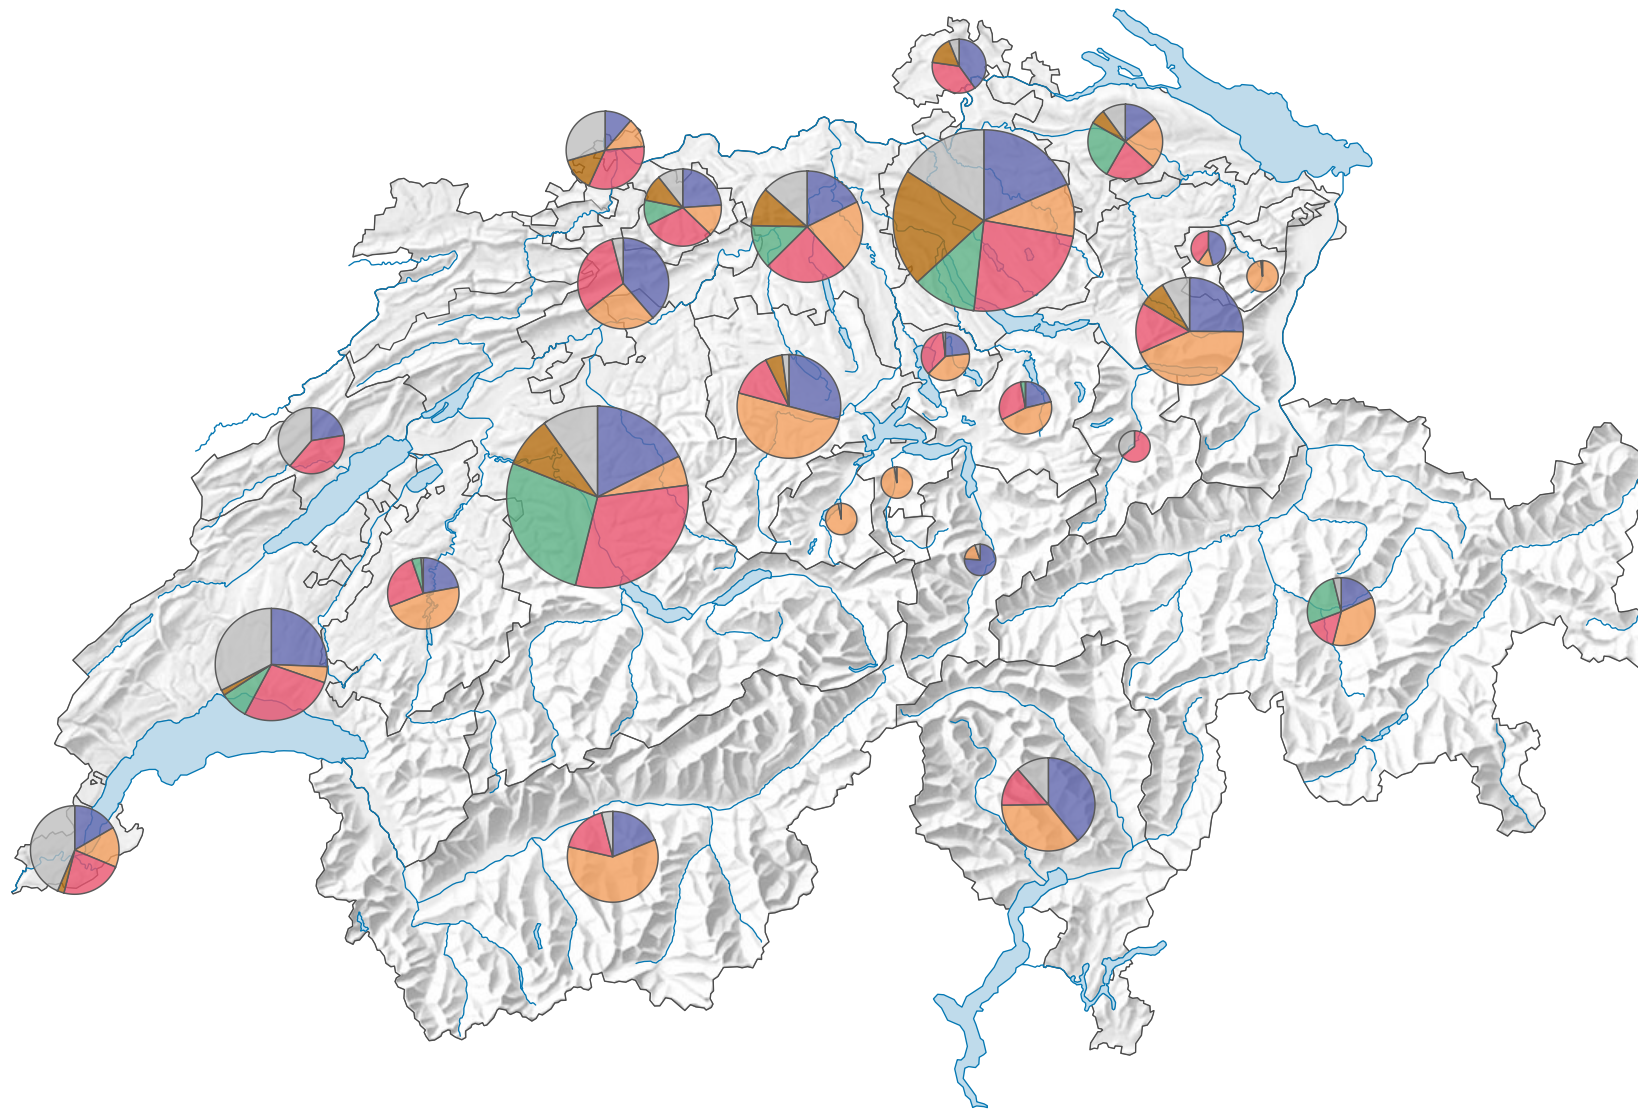

Part des suffrages des partis les plus importants, en 1975

Nombre d'électeurs

Total: 1 931 387

Pour des raisons de lisibilité, la taille des symboles ayant une valeur inférieure à 10 000 a été augmentée.

Parti

0 35 70 km

Niveau géographique:
Cantons