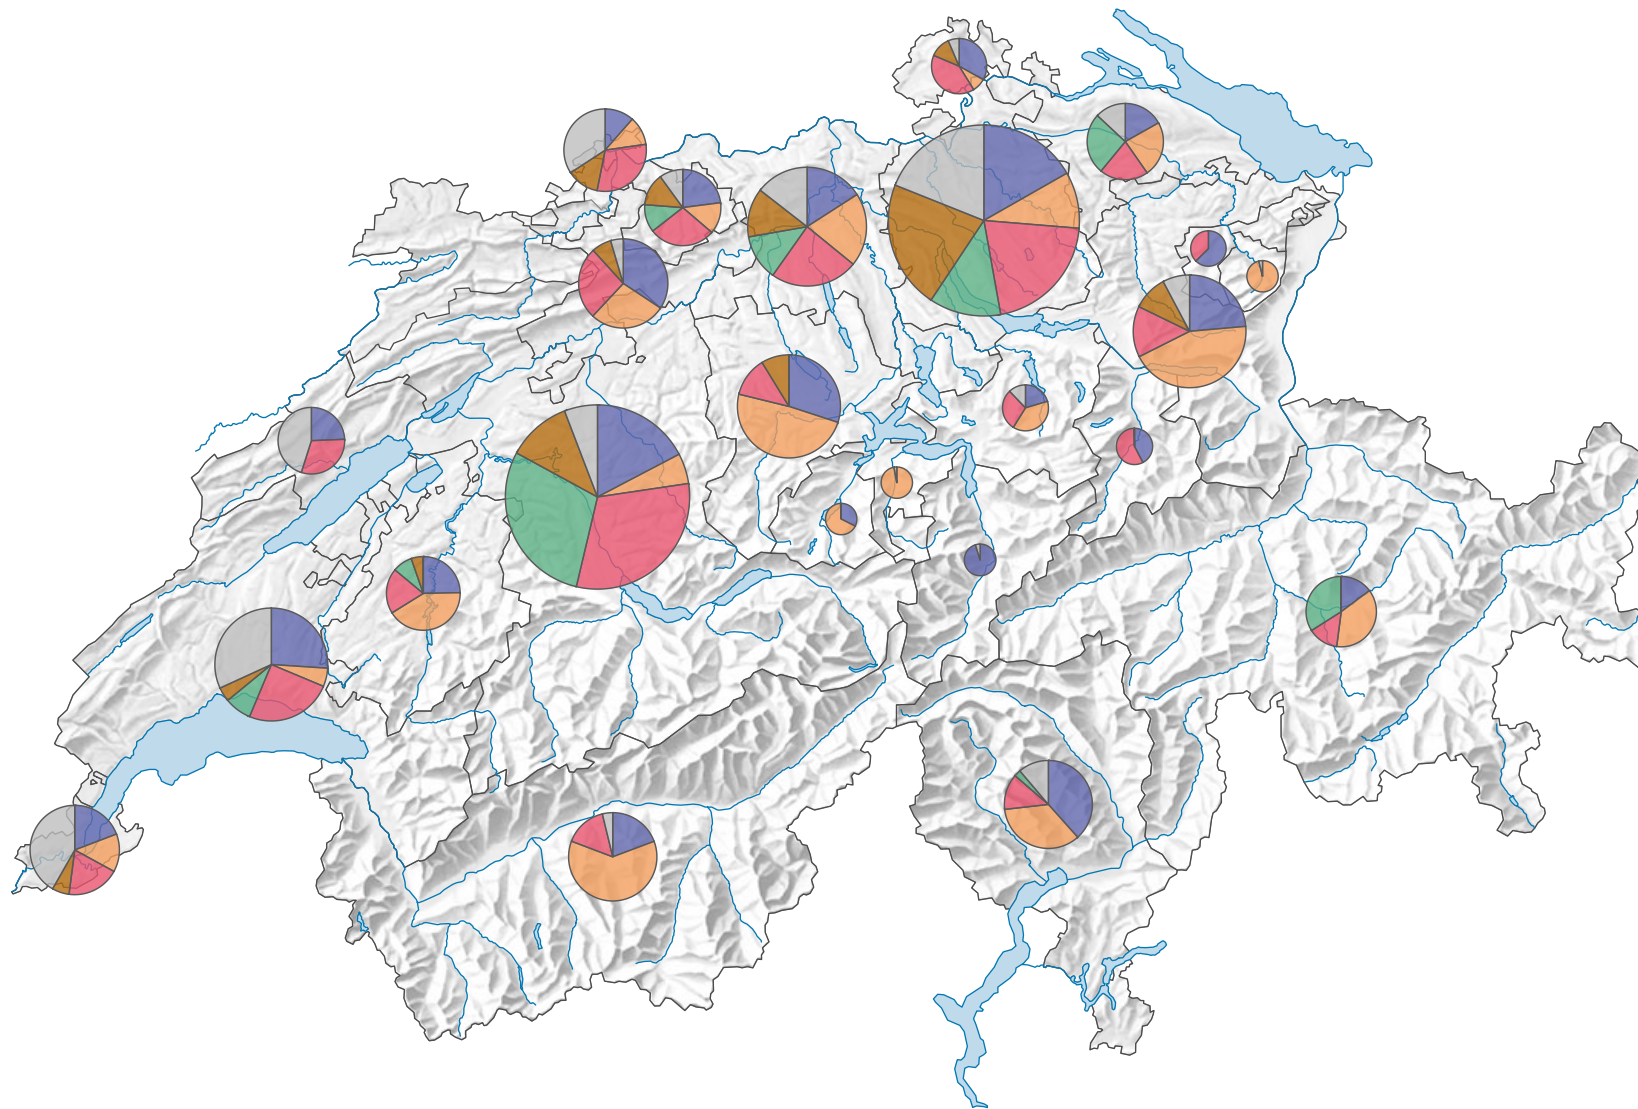

# Part des suffrages des partis les plus importants, en 1971

## Nombre d'électeurs

Total: 1 992 316

Pour des raisons de lisibilité, la taille des symboles ayant une valeur inférieure à 10 000 a été augmentée.

## Parti

- PRD  
(Suisse: 434 721)
- PDC  
(Suisse: 404 763)
- PSS  
(Suisse: 456 233)
- UDC  
(Suisse: 220 487)
- Partis du centre  
(Suisse: 200 810)
- Autres

0 35 70 km

Niveau géographique:  
Cantons