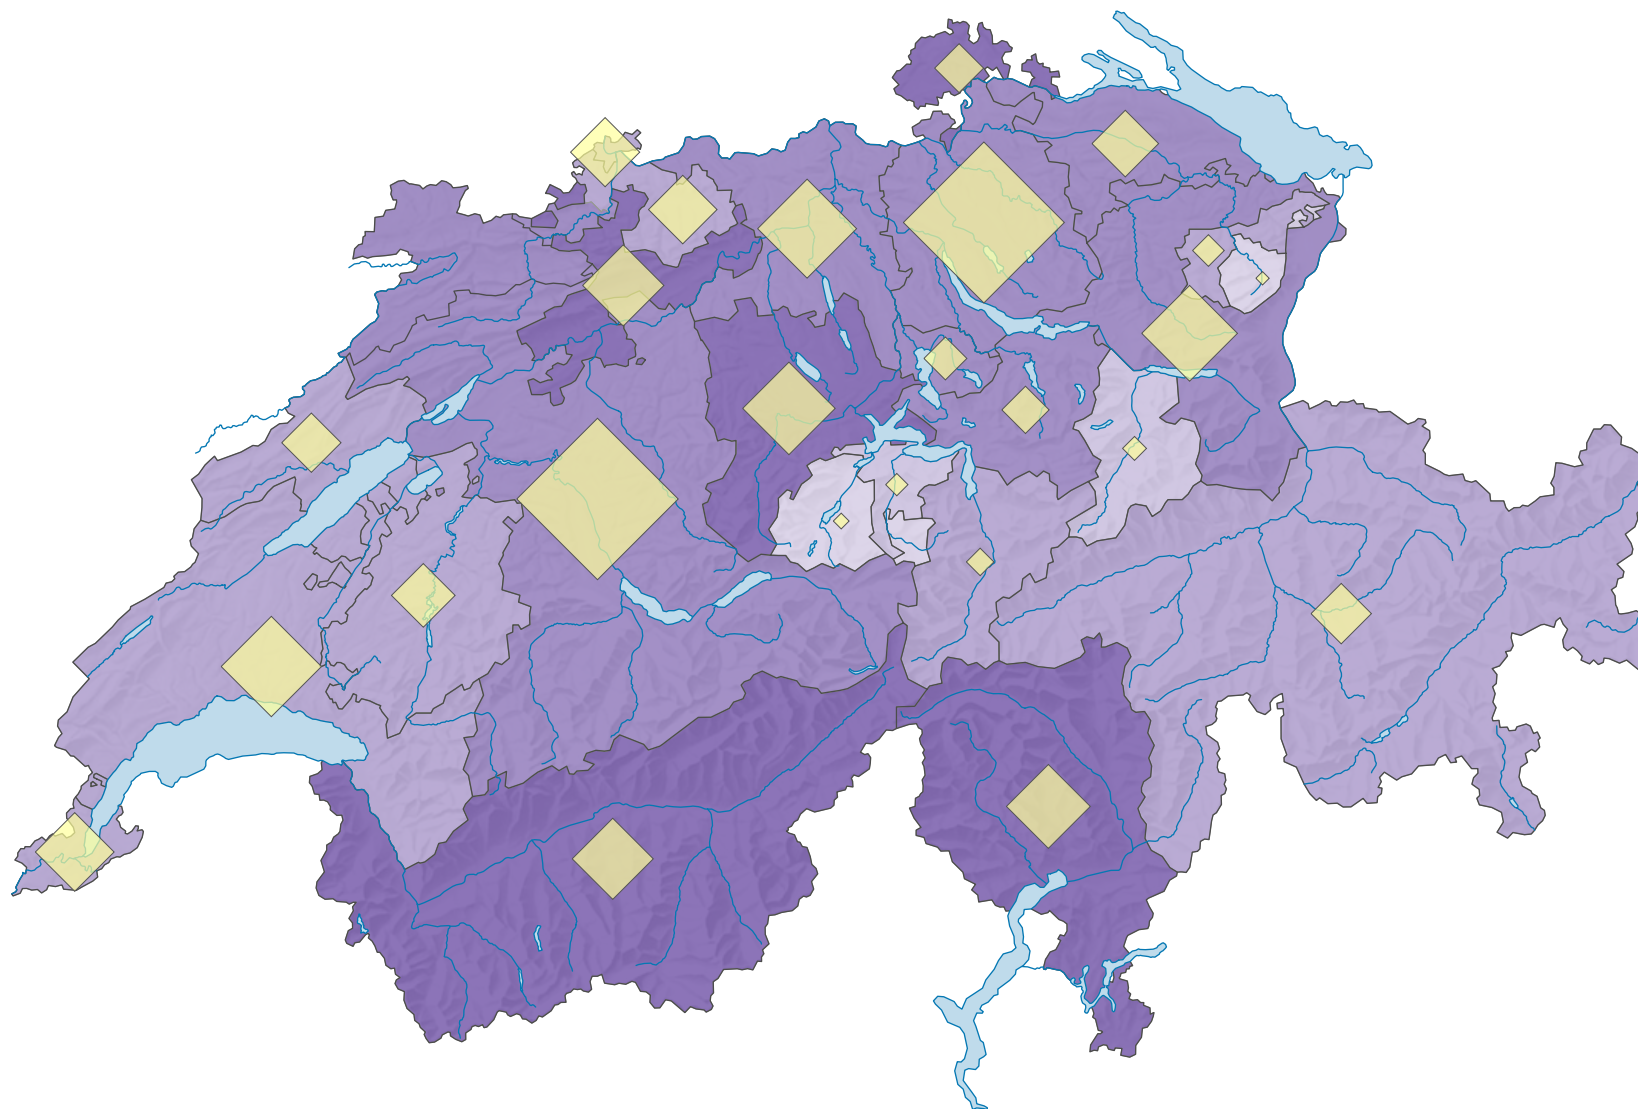

Participation, en 1975

Participation, en %

Suisse: 52,4

Nombre d'électeurs

Total: 1 955 740

Pour des raisons de lisibilité, la taille des symboles ayant une valeur inférieure à 2 000 a été augmentée.

Nombre d'électeurs = bulletins rentrés (y compris les bulletins blancs et nuls)

0 35 70 km

Niveau géographique:
Cantons