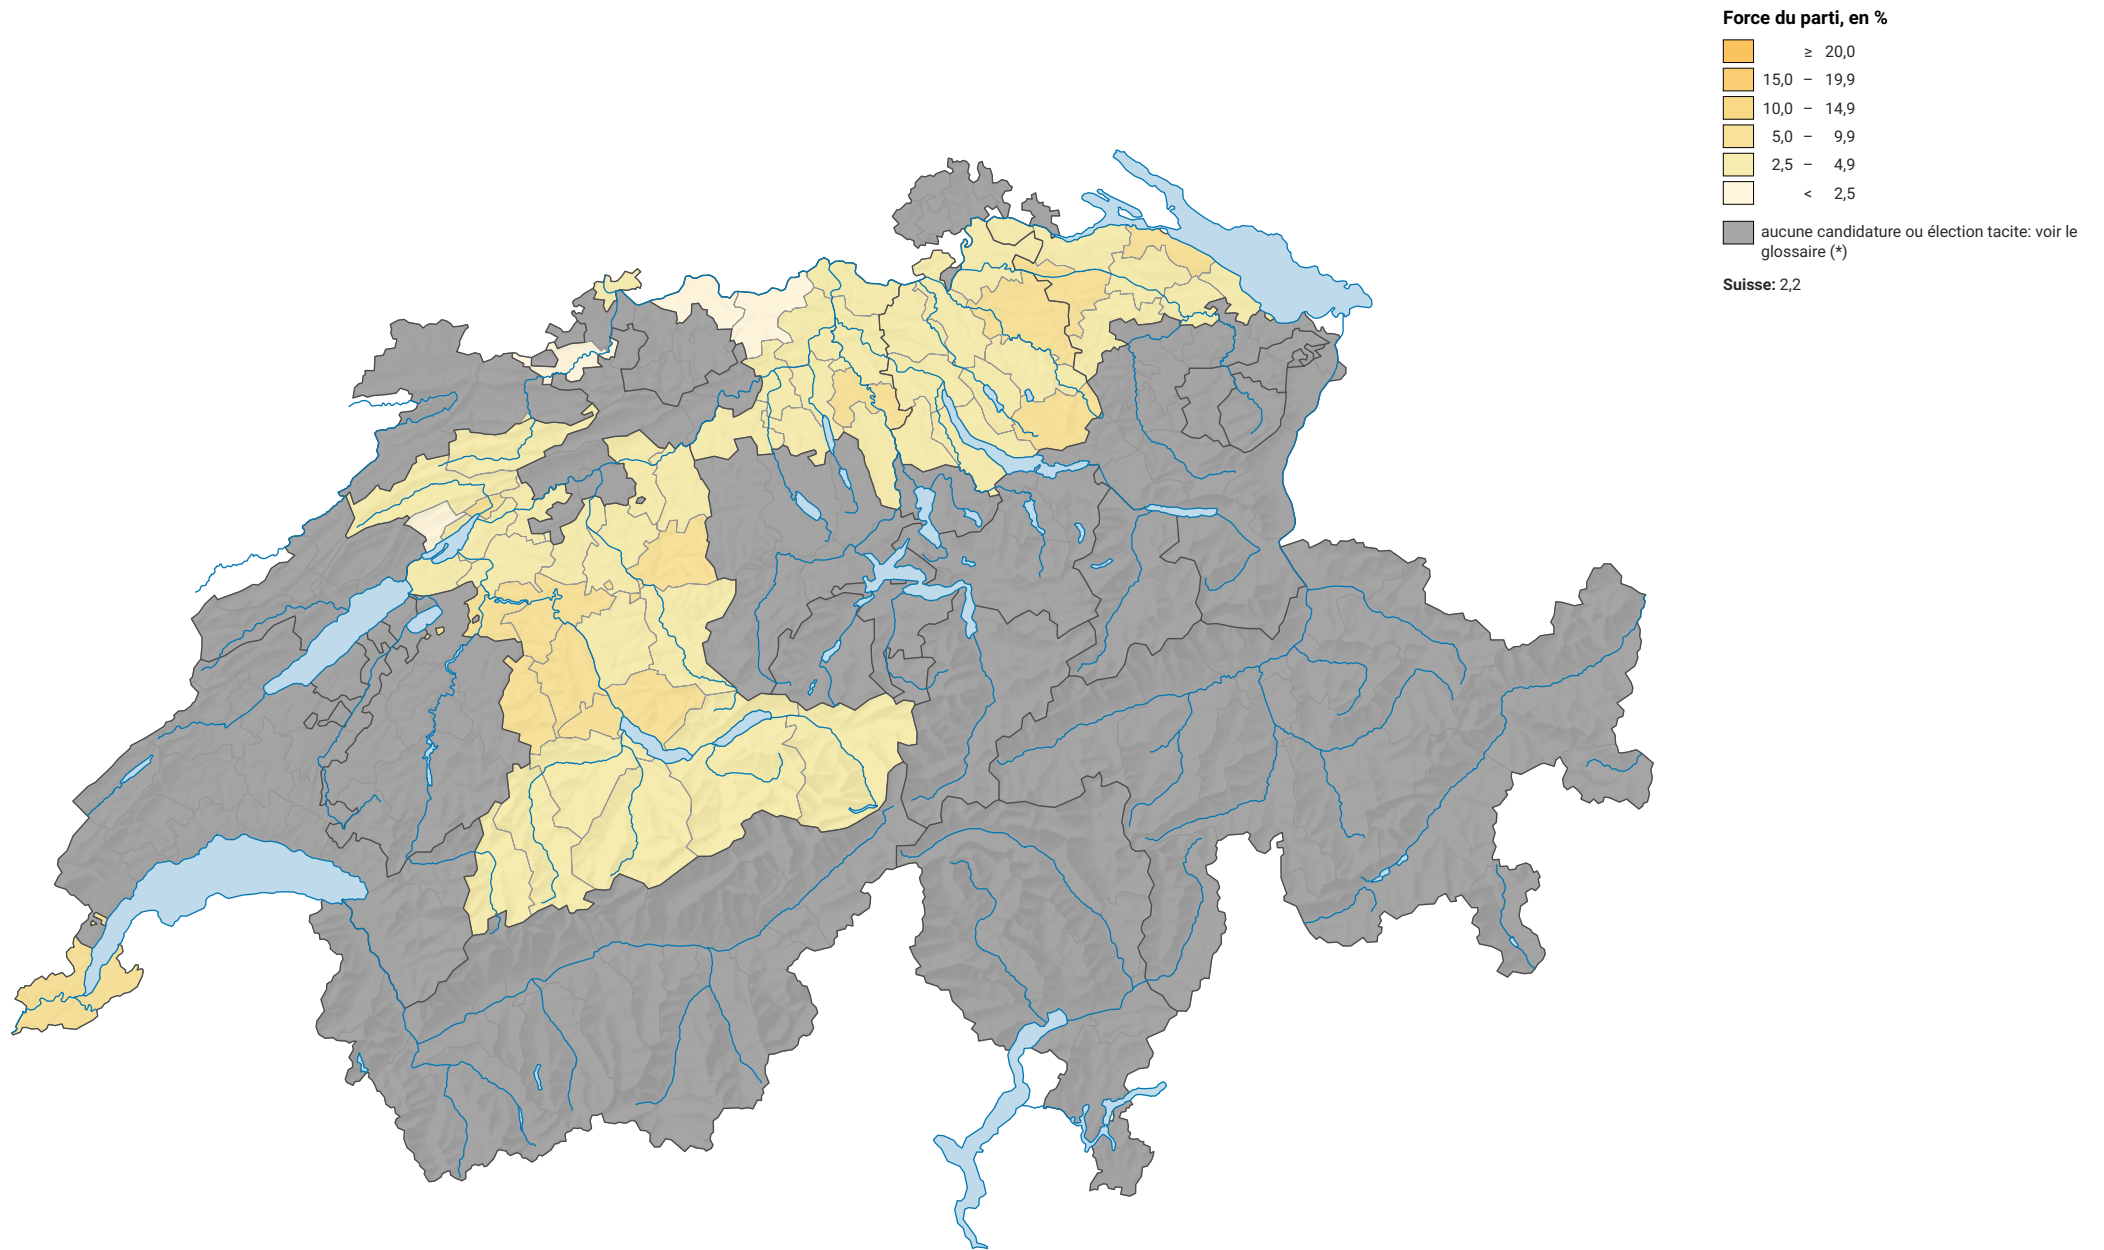

Force des petits partis de droite, en 1979

0 35 70 km

Niveau géographique:
Districts