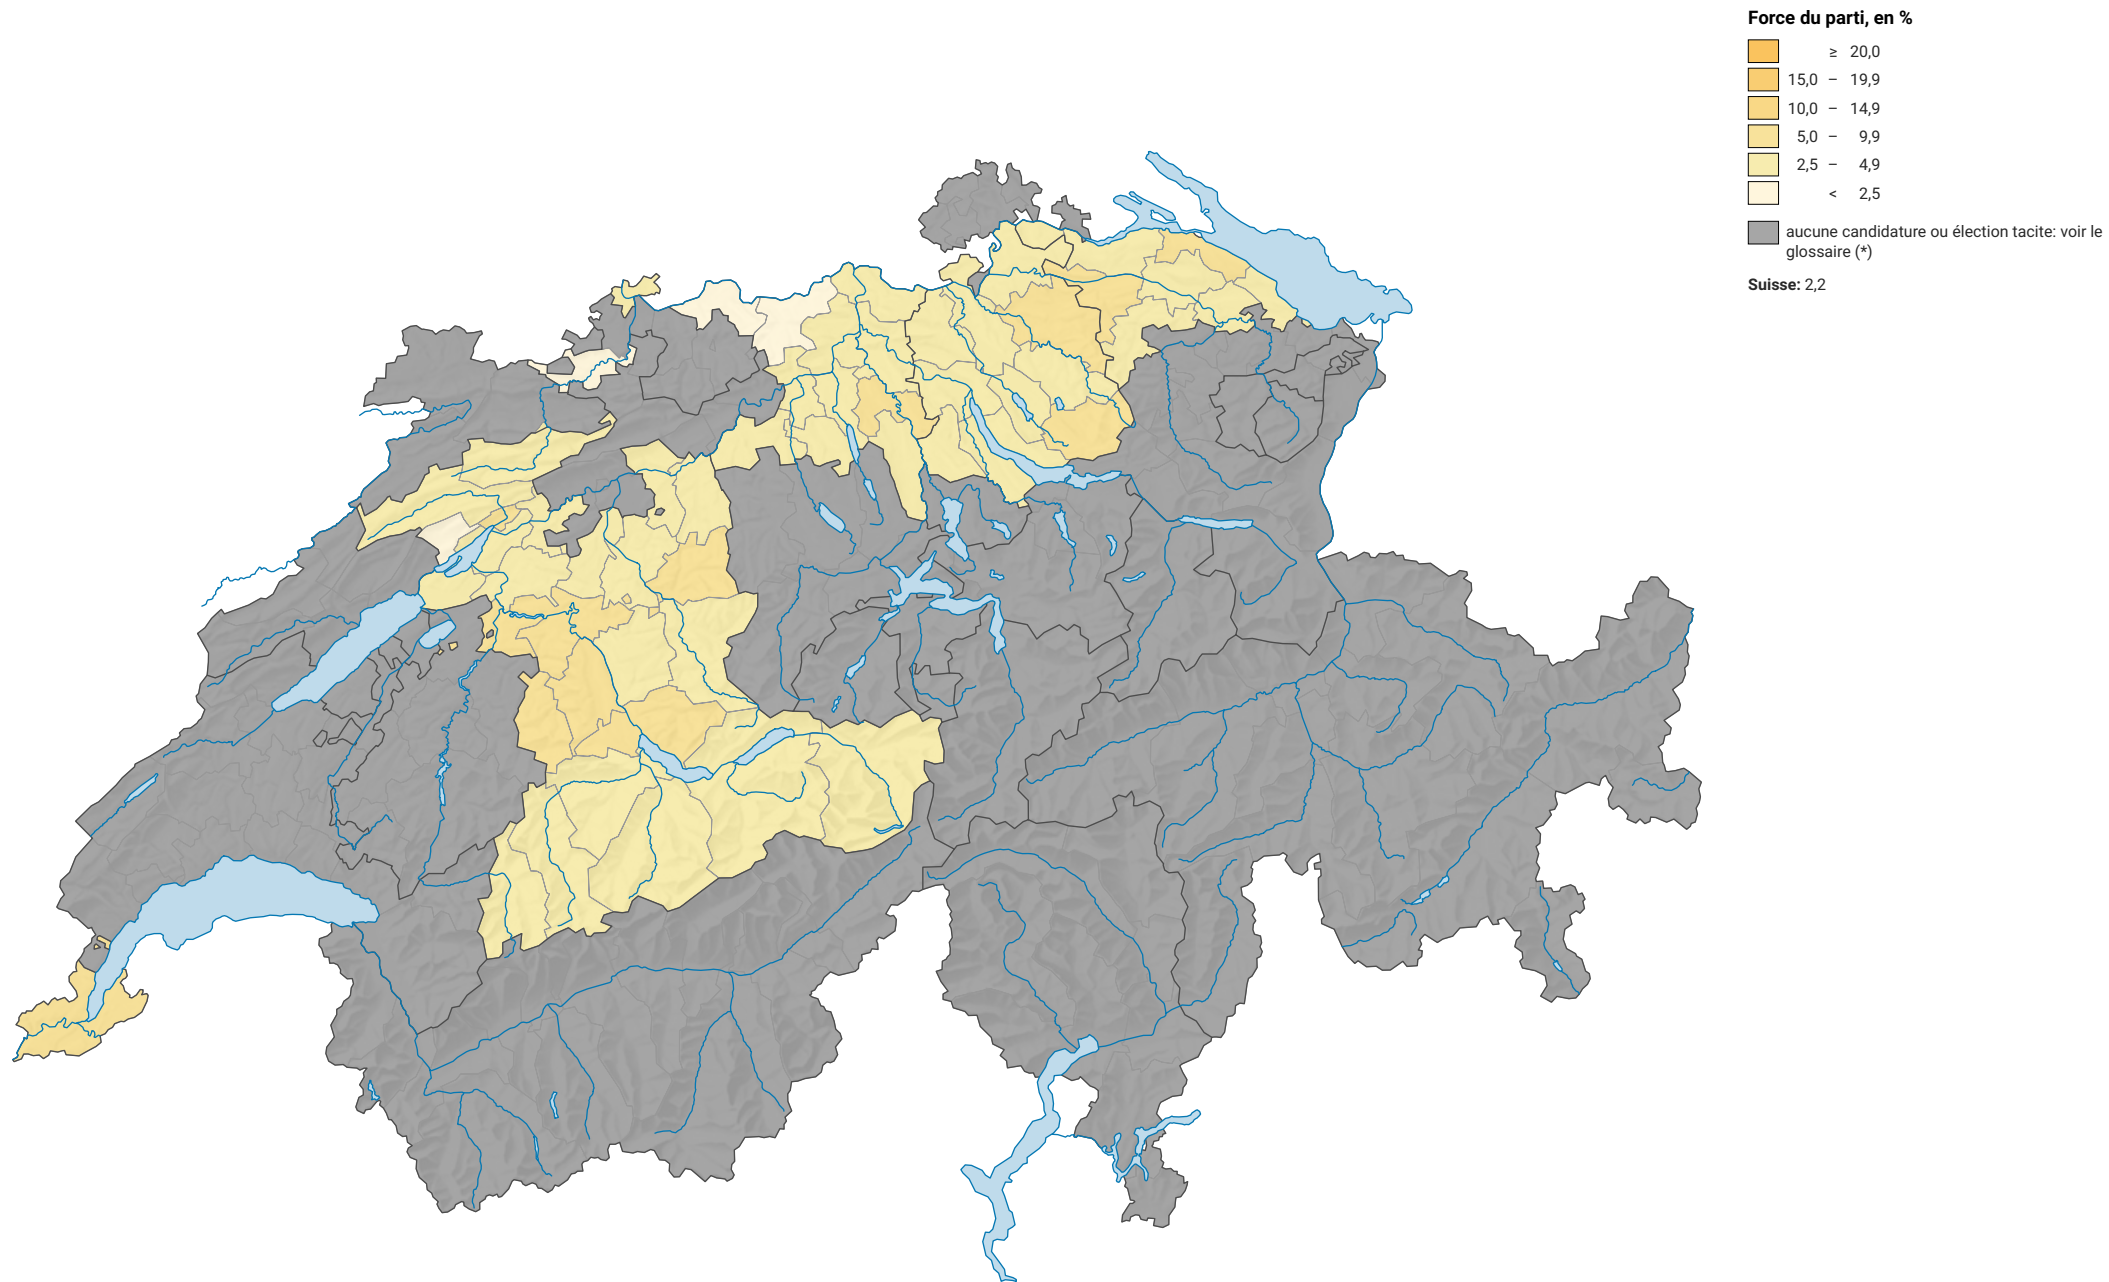

Force des petits partis de droite, en 1979

0 25 50 km

Niveau géographique:
Districts