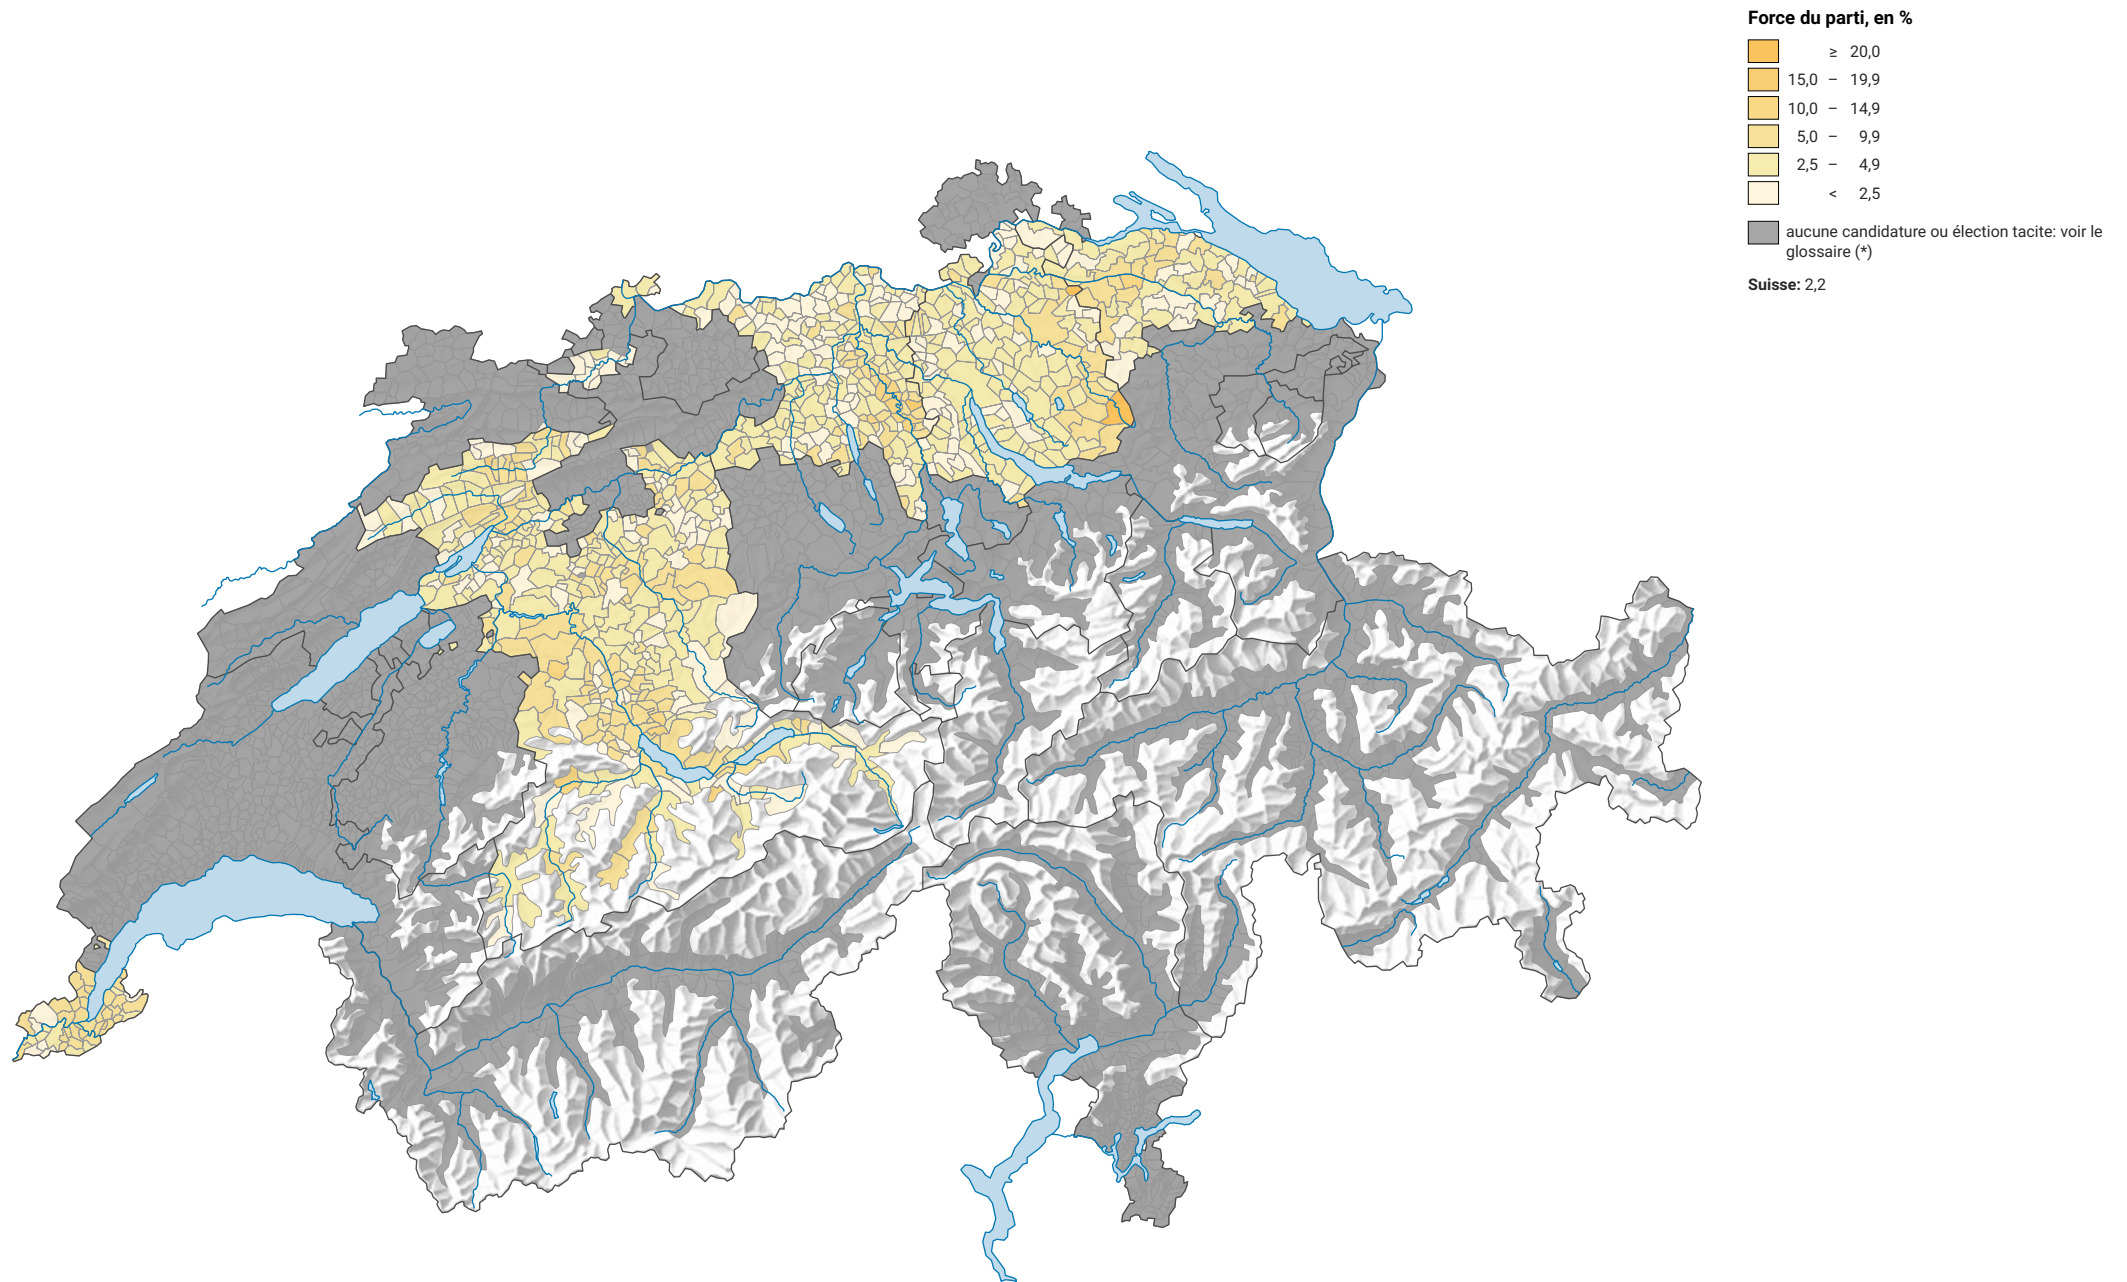

Force des petits partis de droite, en 1979

0 25 50 km

Niveau géographique:
Communes (politique)