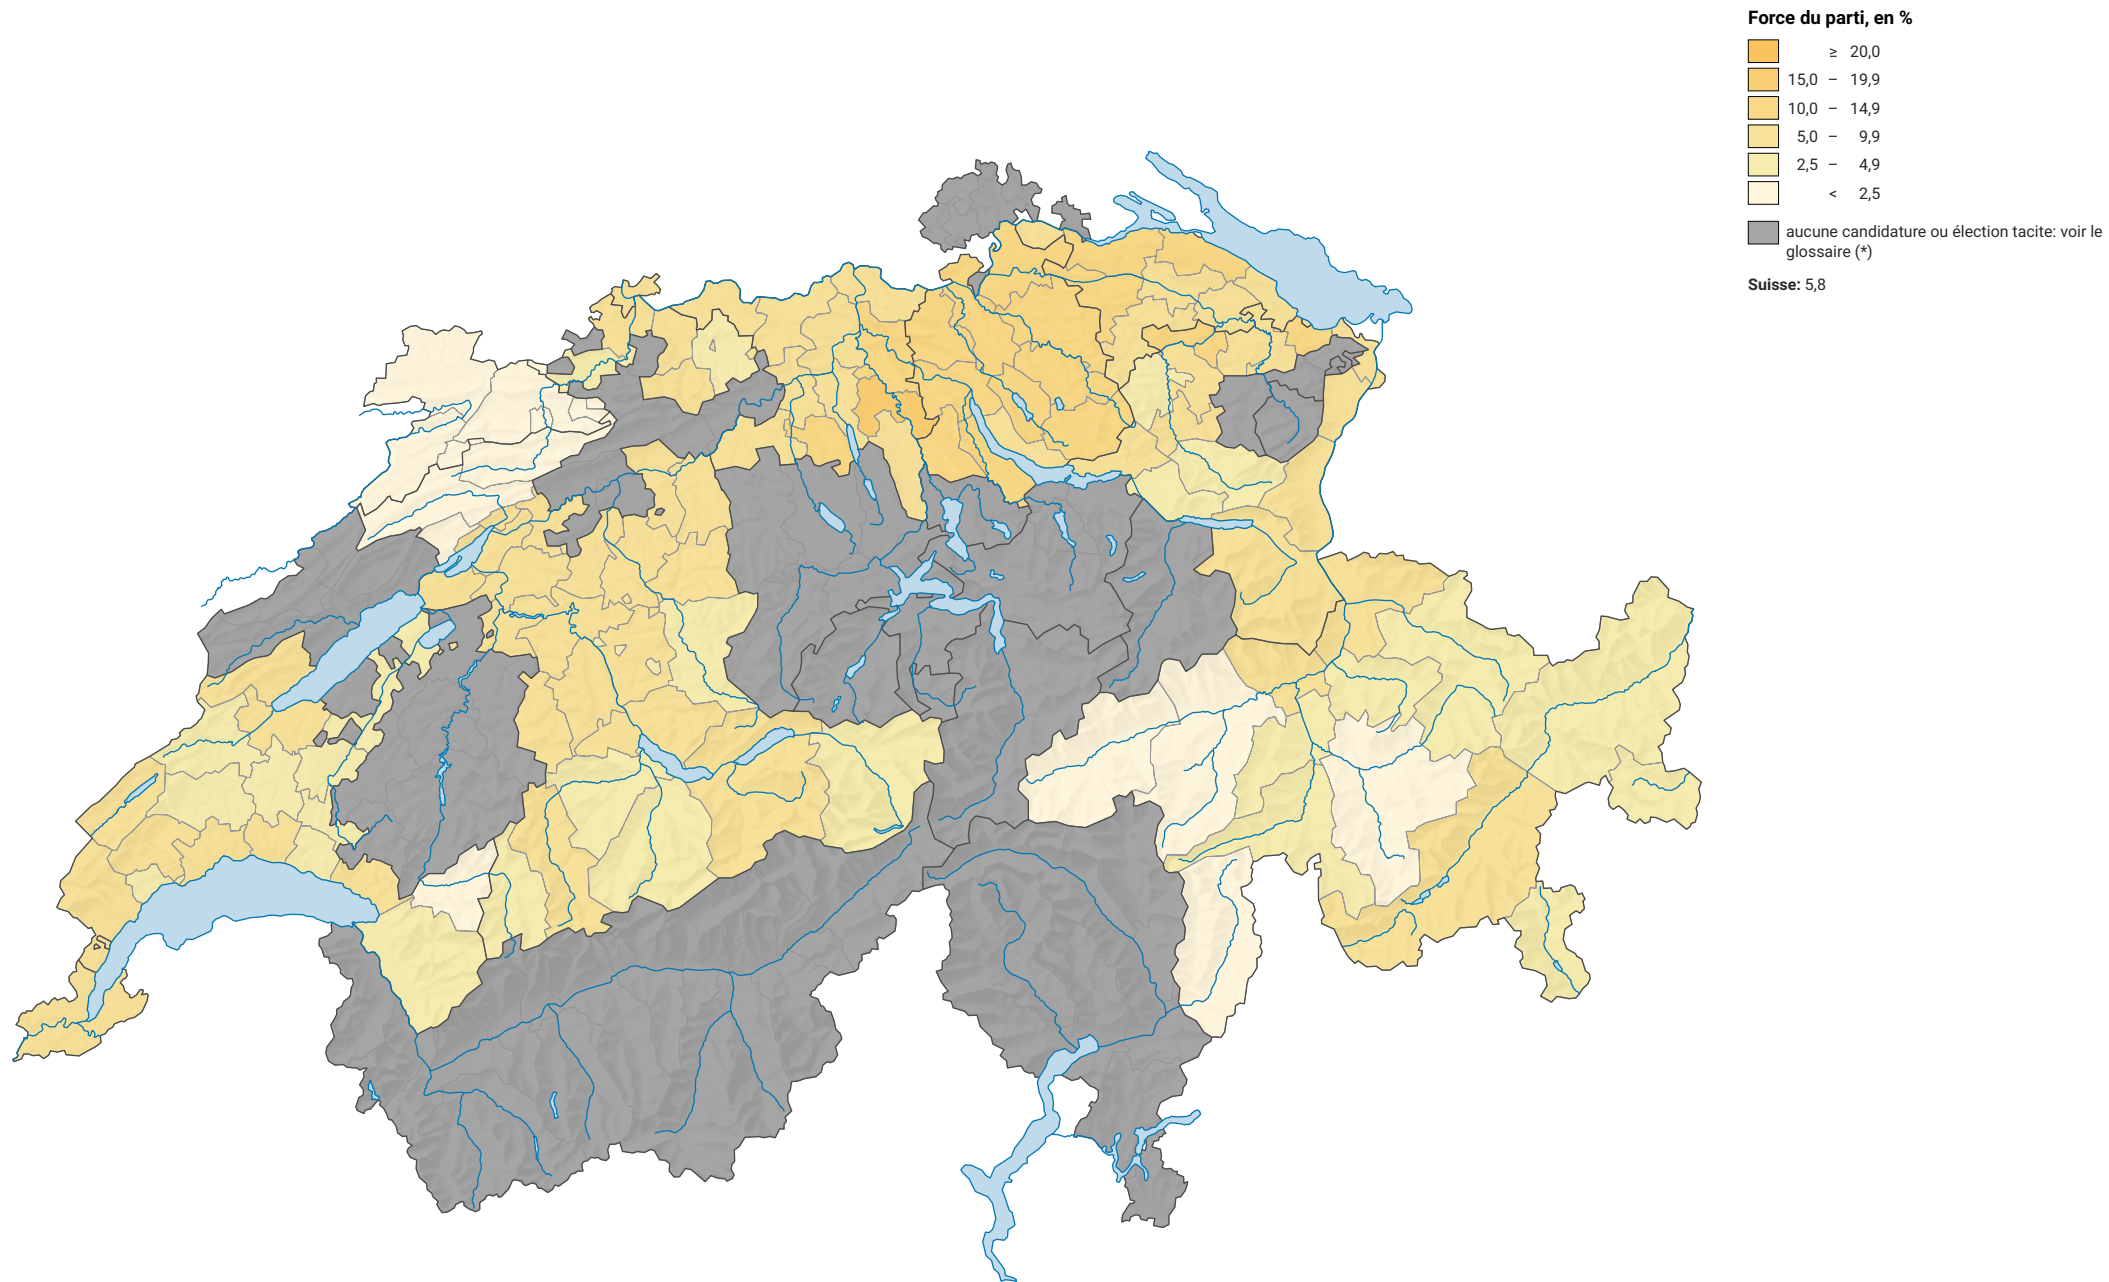

# Force des petits partis de droite, en 1975

0 25 50 km

**Niveau géographique:**  
Districts