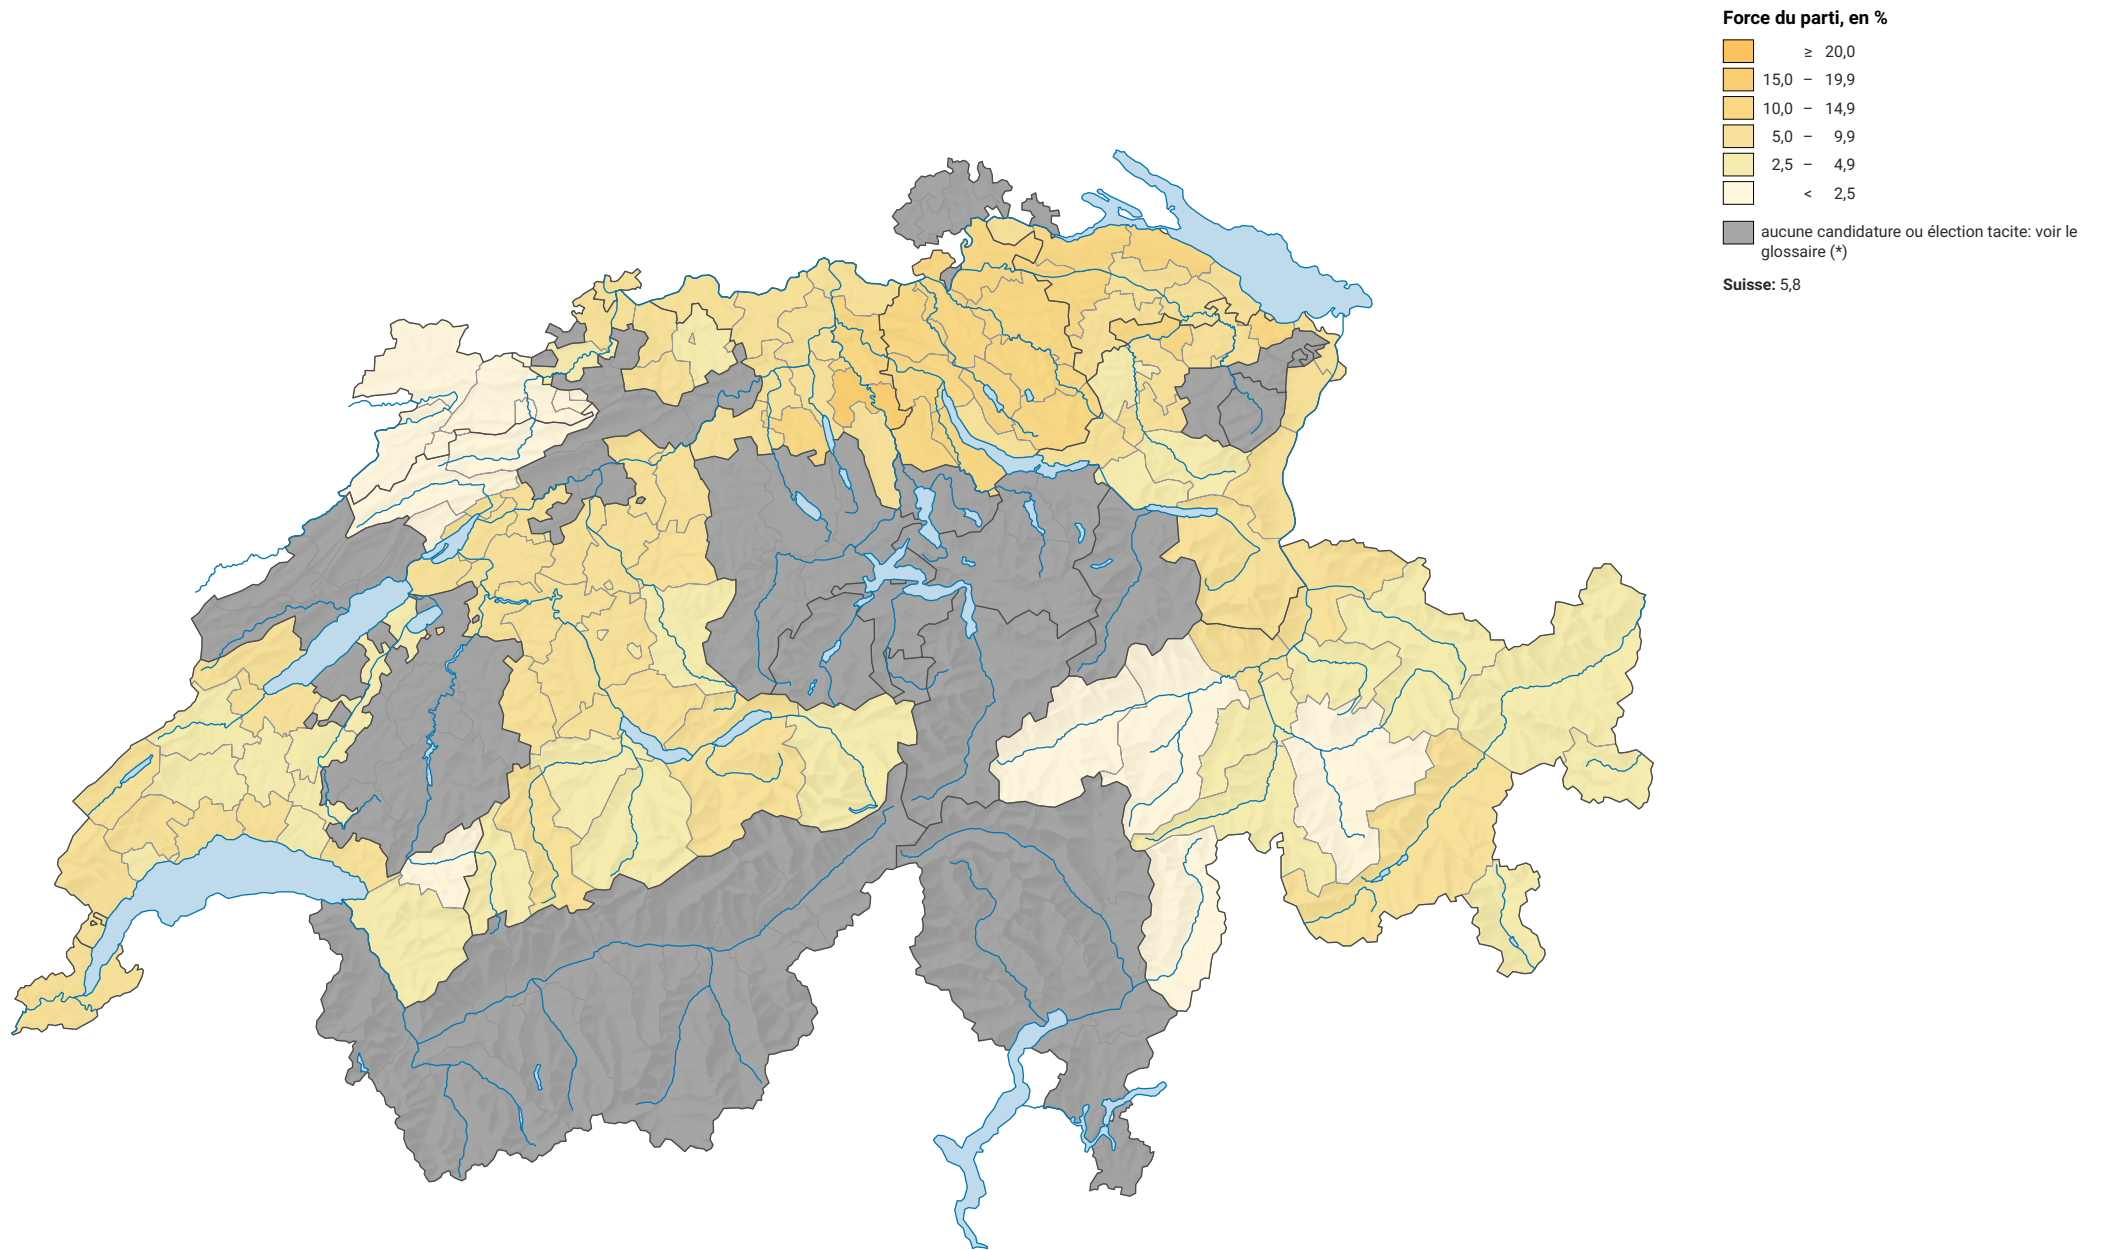

# Force des petits partis de droite, en 1975

0 35 70 km

Niveau géographique:  
Districts