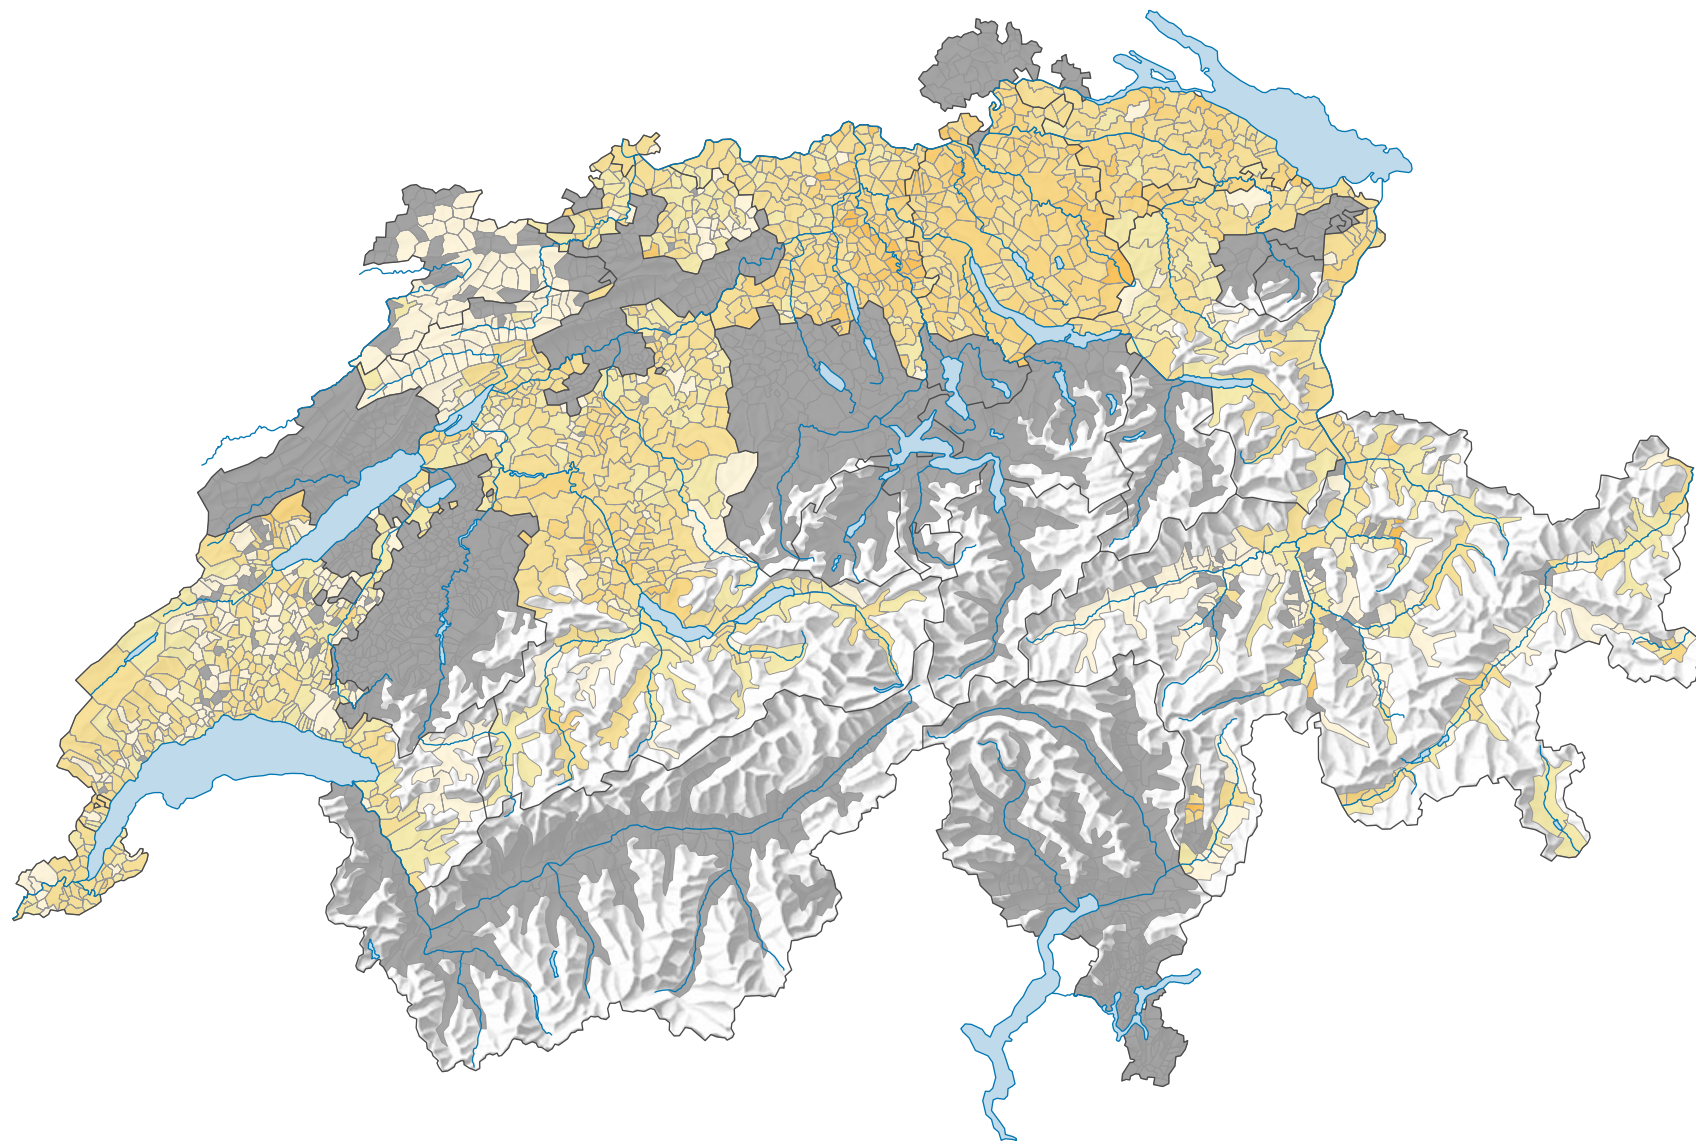

Parteistärke der kleinen Rechtsparteien, 1975

Parteistärke, in %

Dark Grey: keine Kandidatur oder stille Wahl (siehe Glossar) (*)

Schweiz: 5,8

Raumgliederung:
Gemeinden (Politik)