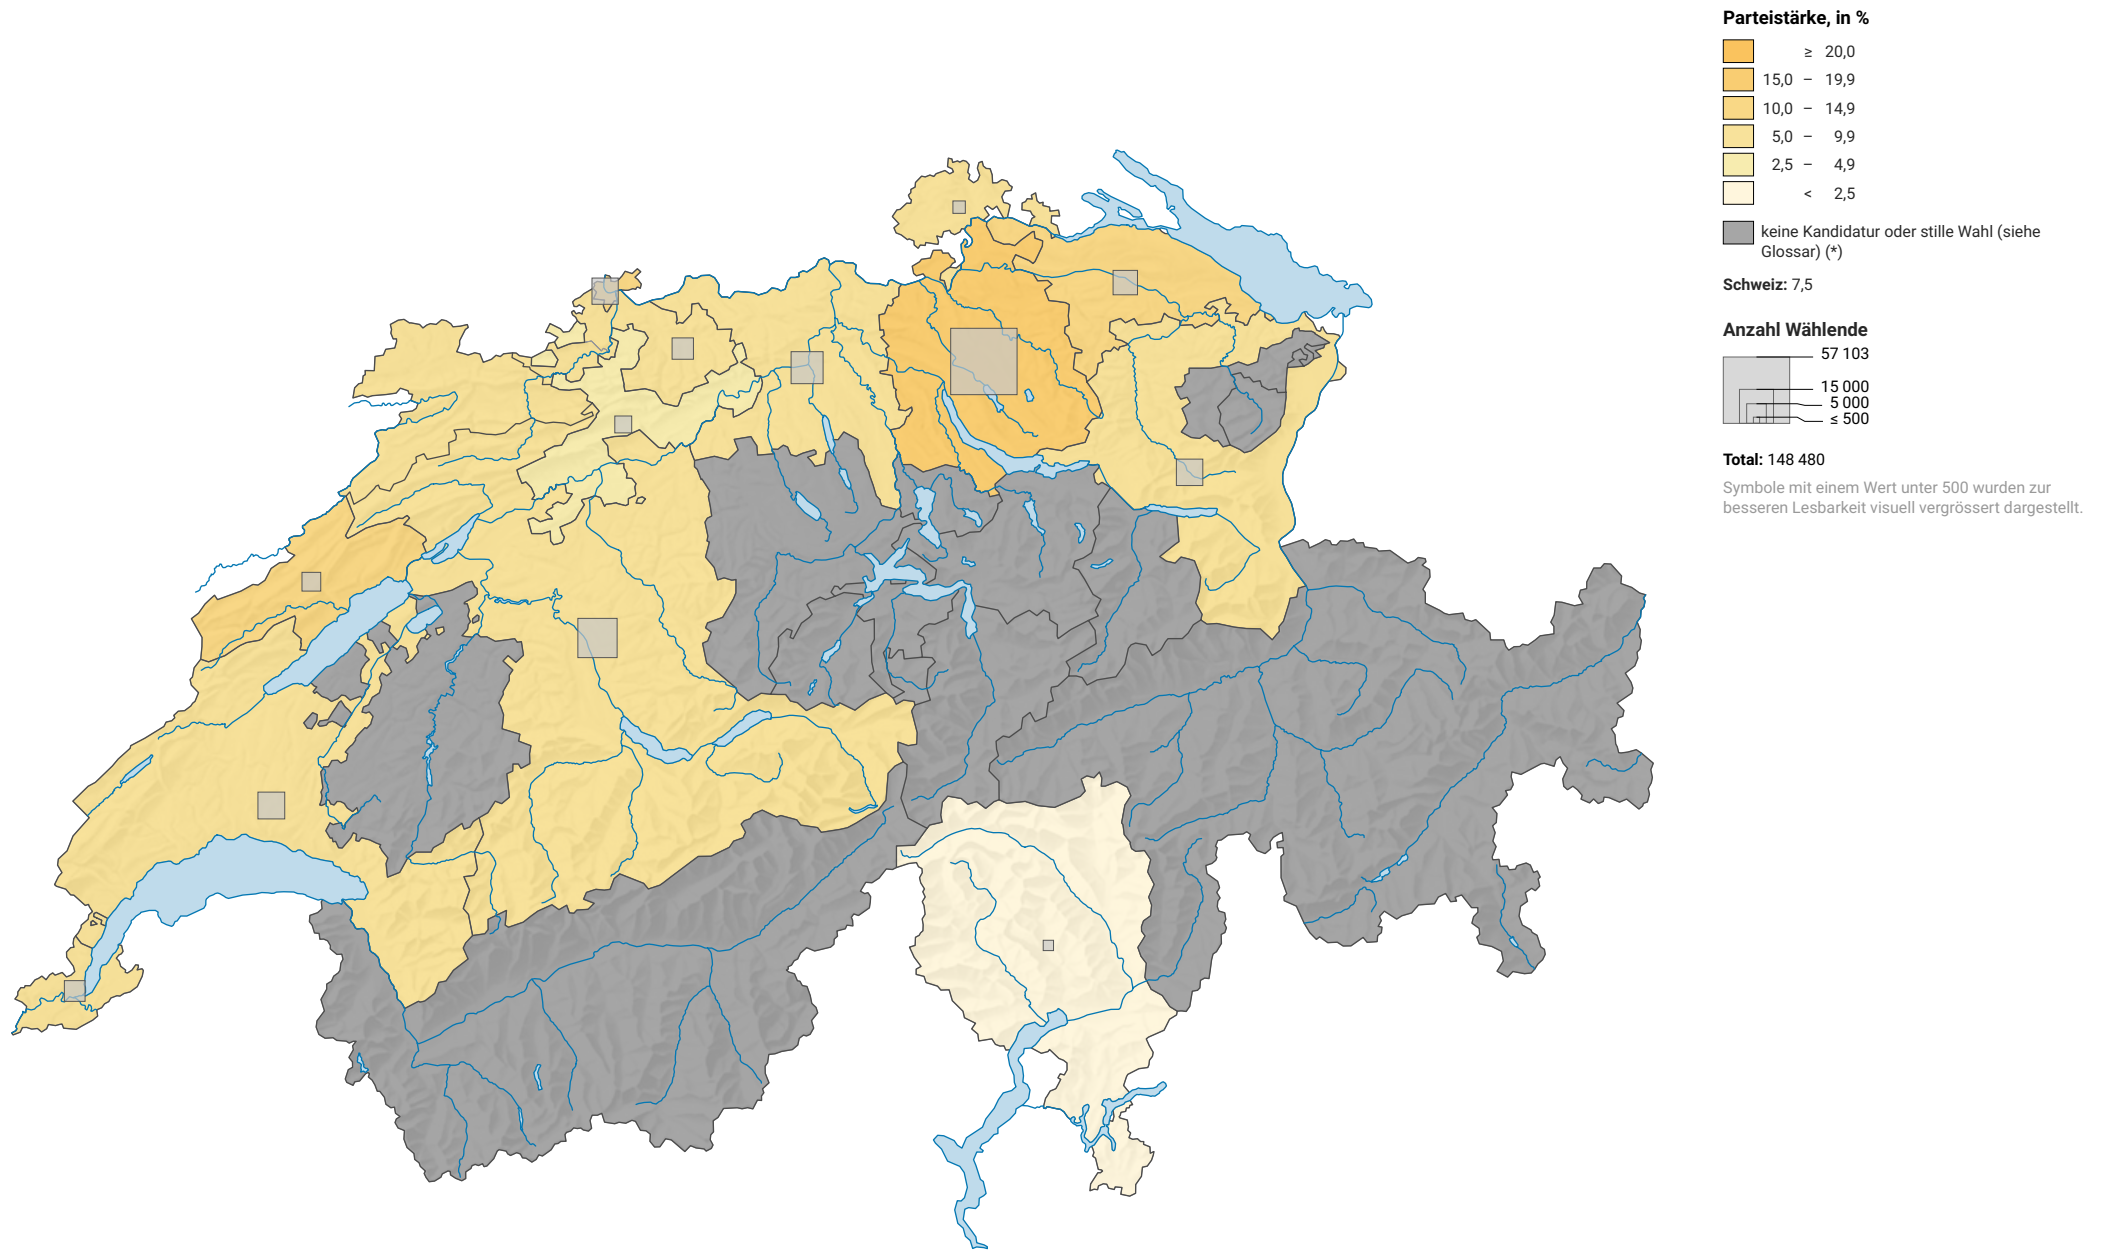

Parteistärke der kleinen Rechtsparteien, 1971

0 35 70 km

Raumgliederung:
Kantone