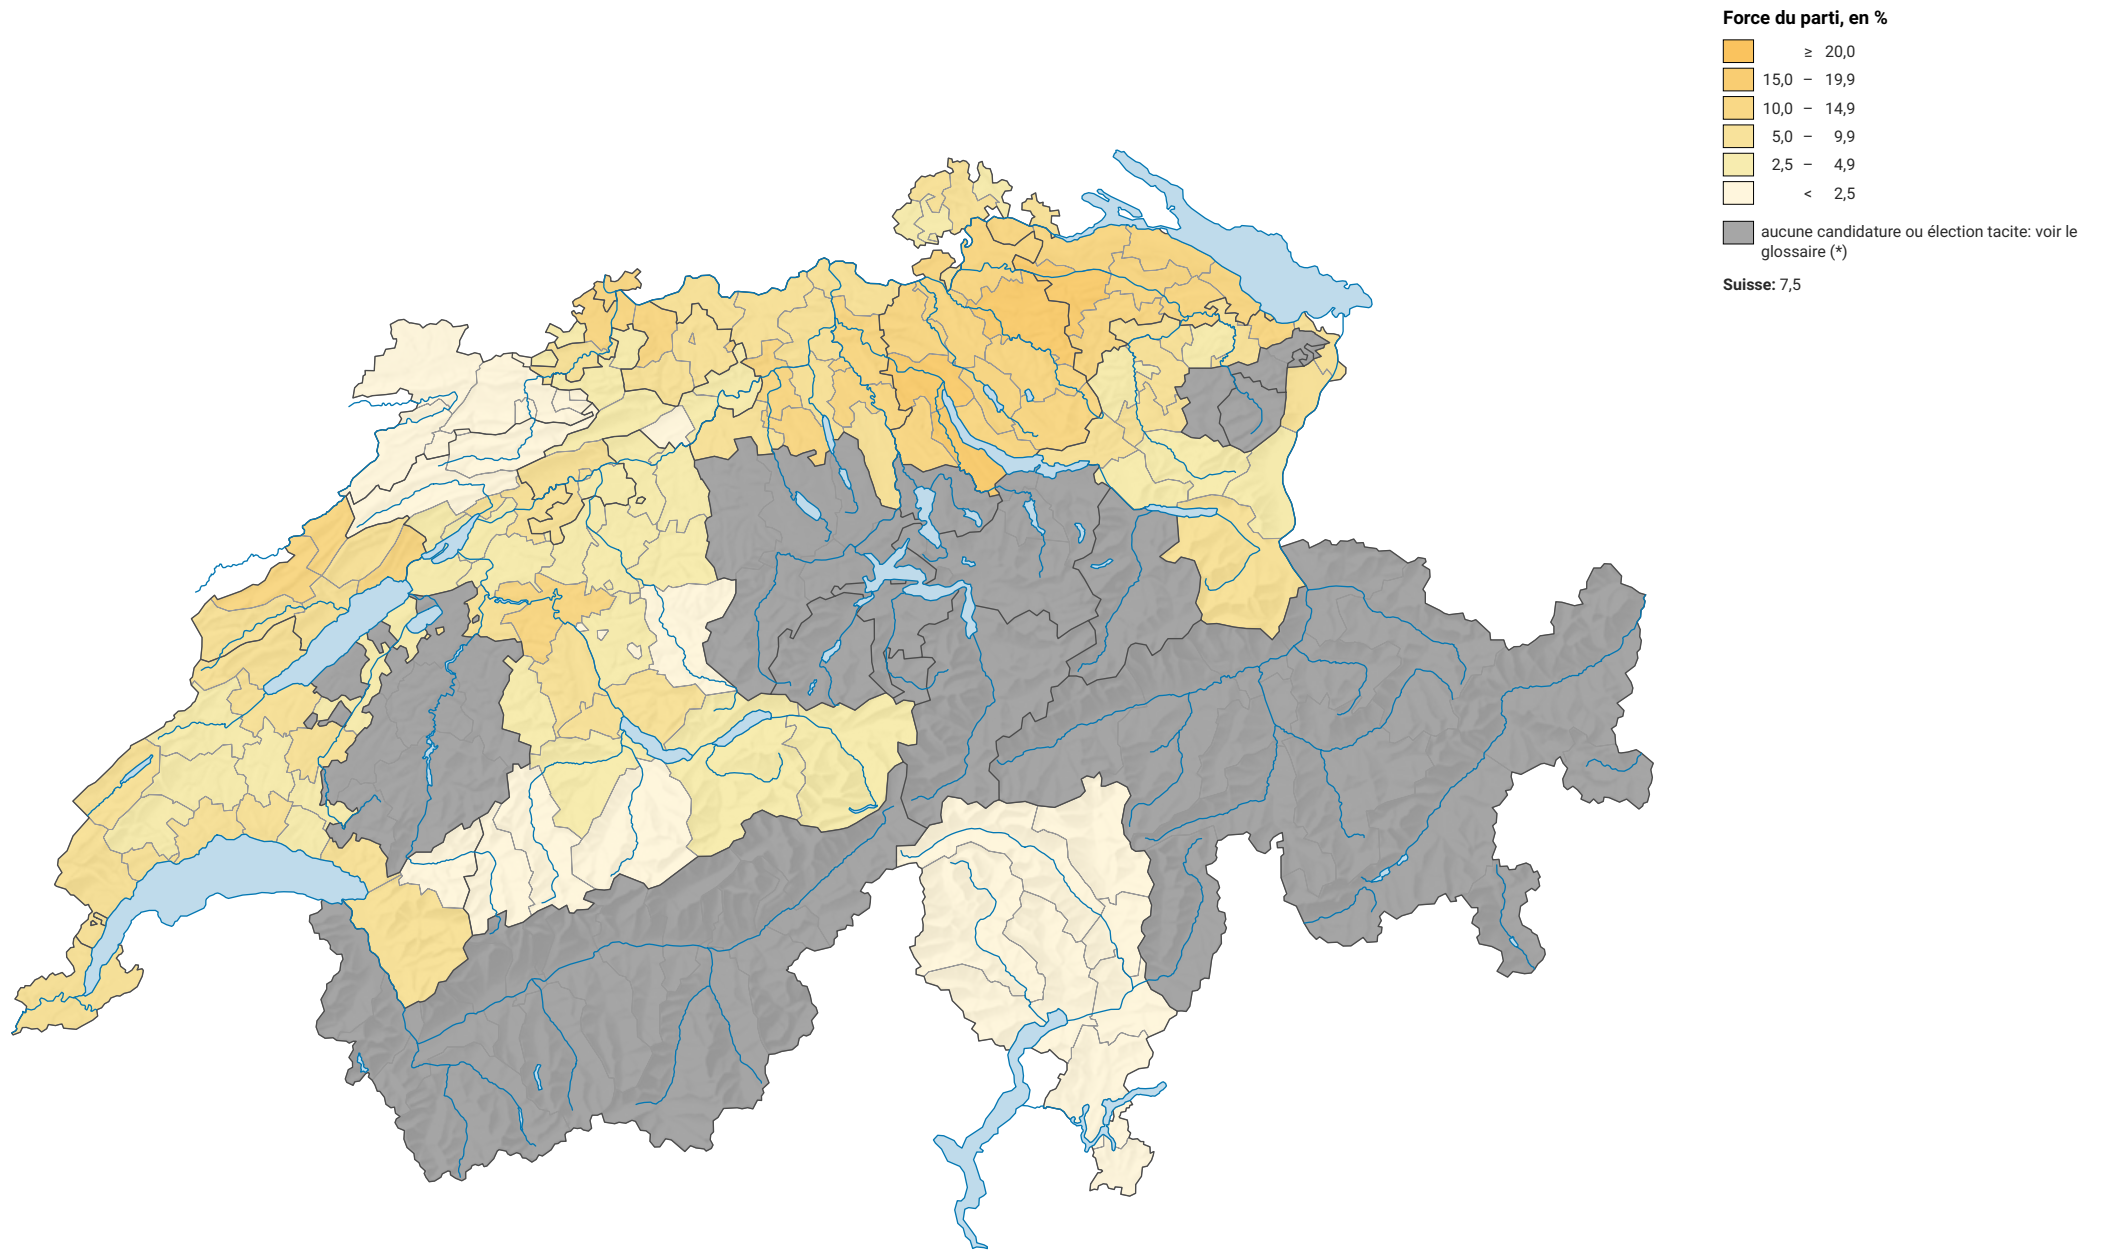

# Force des petits partis de droite, en 1971

0 35 70 km

Niveau géographique:  
Districts