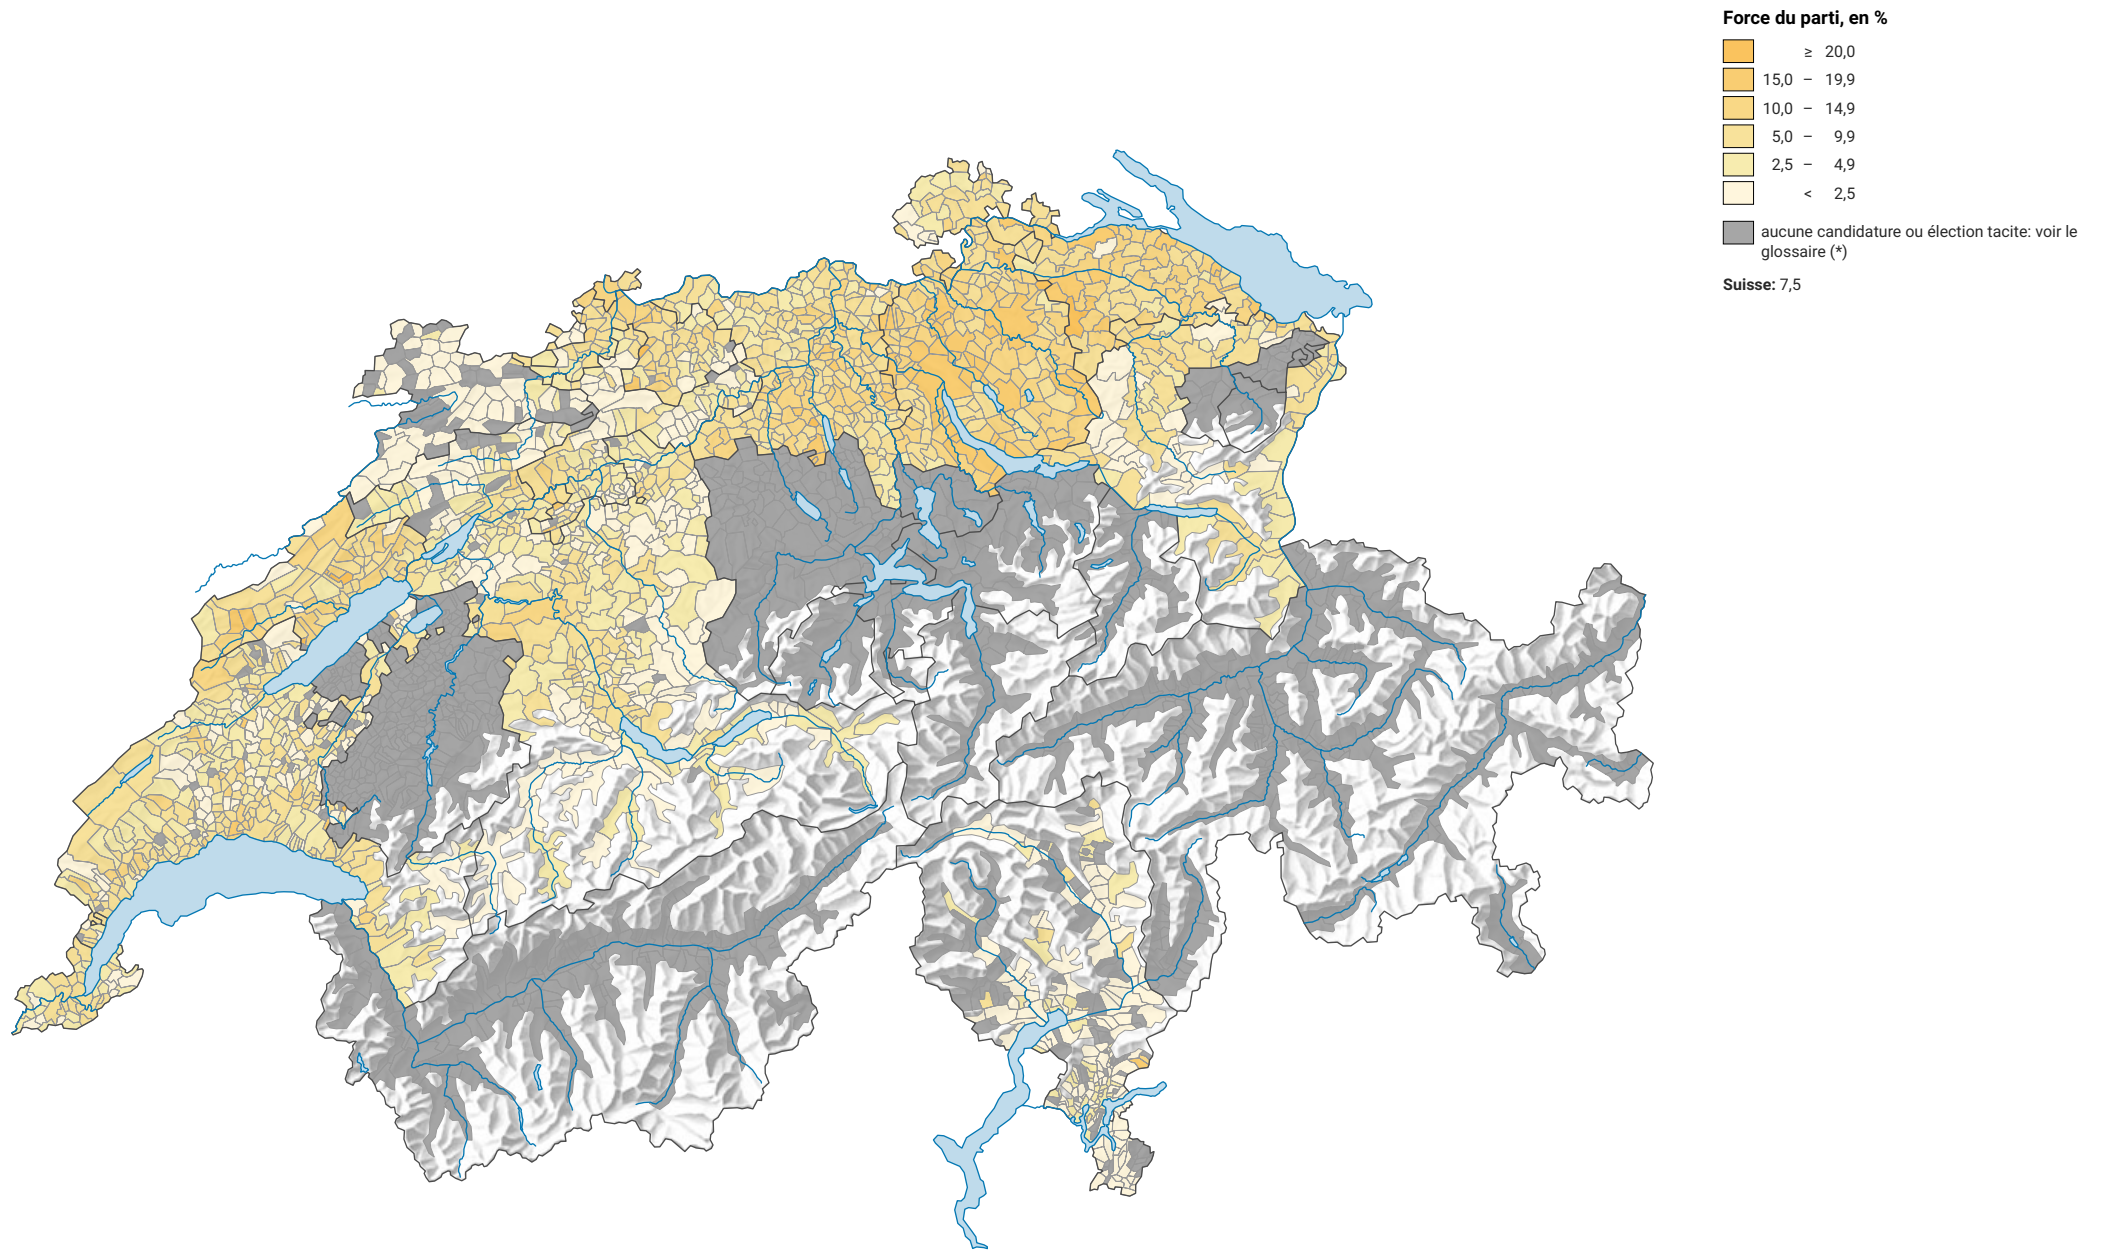

Force des petits partis de droite, en 1971

0 35 70 km

Niveau géographique:
Communes (politique)