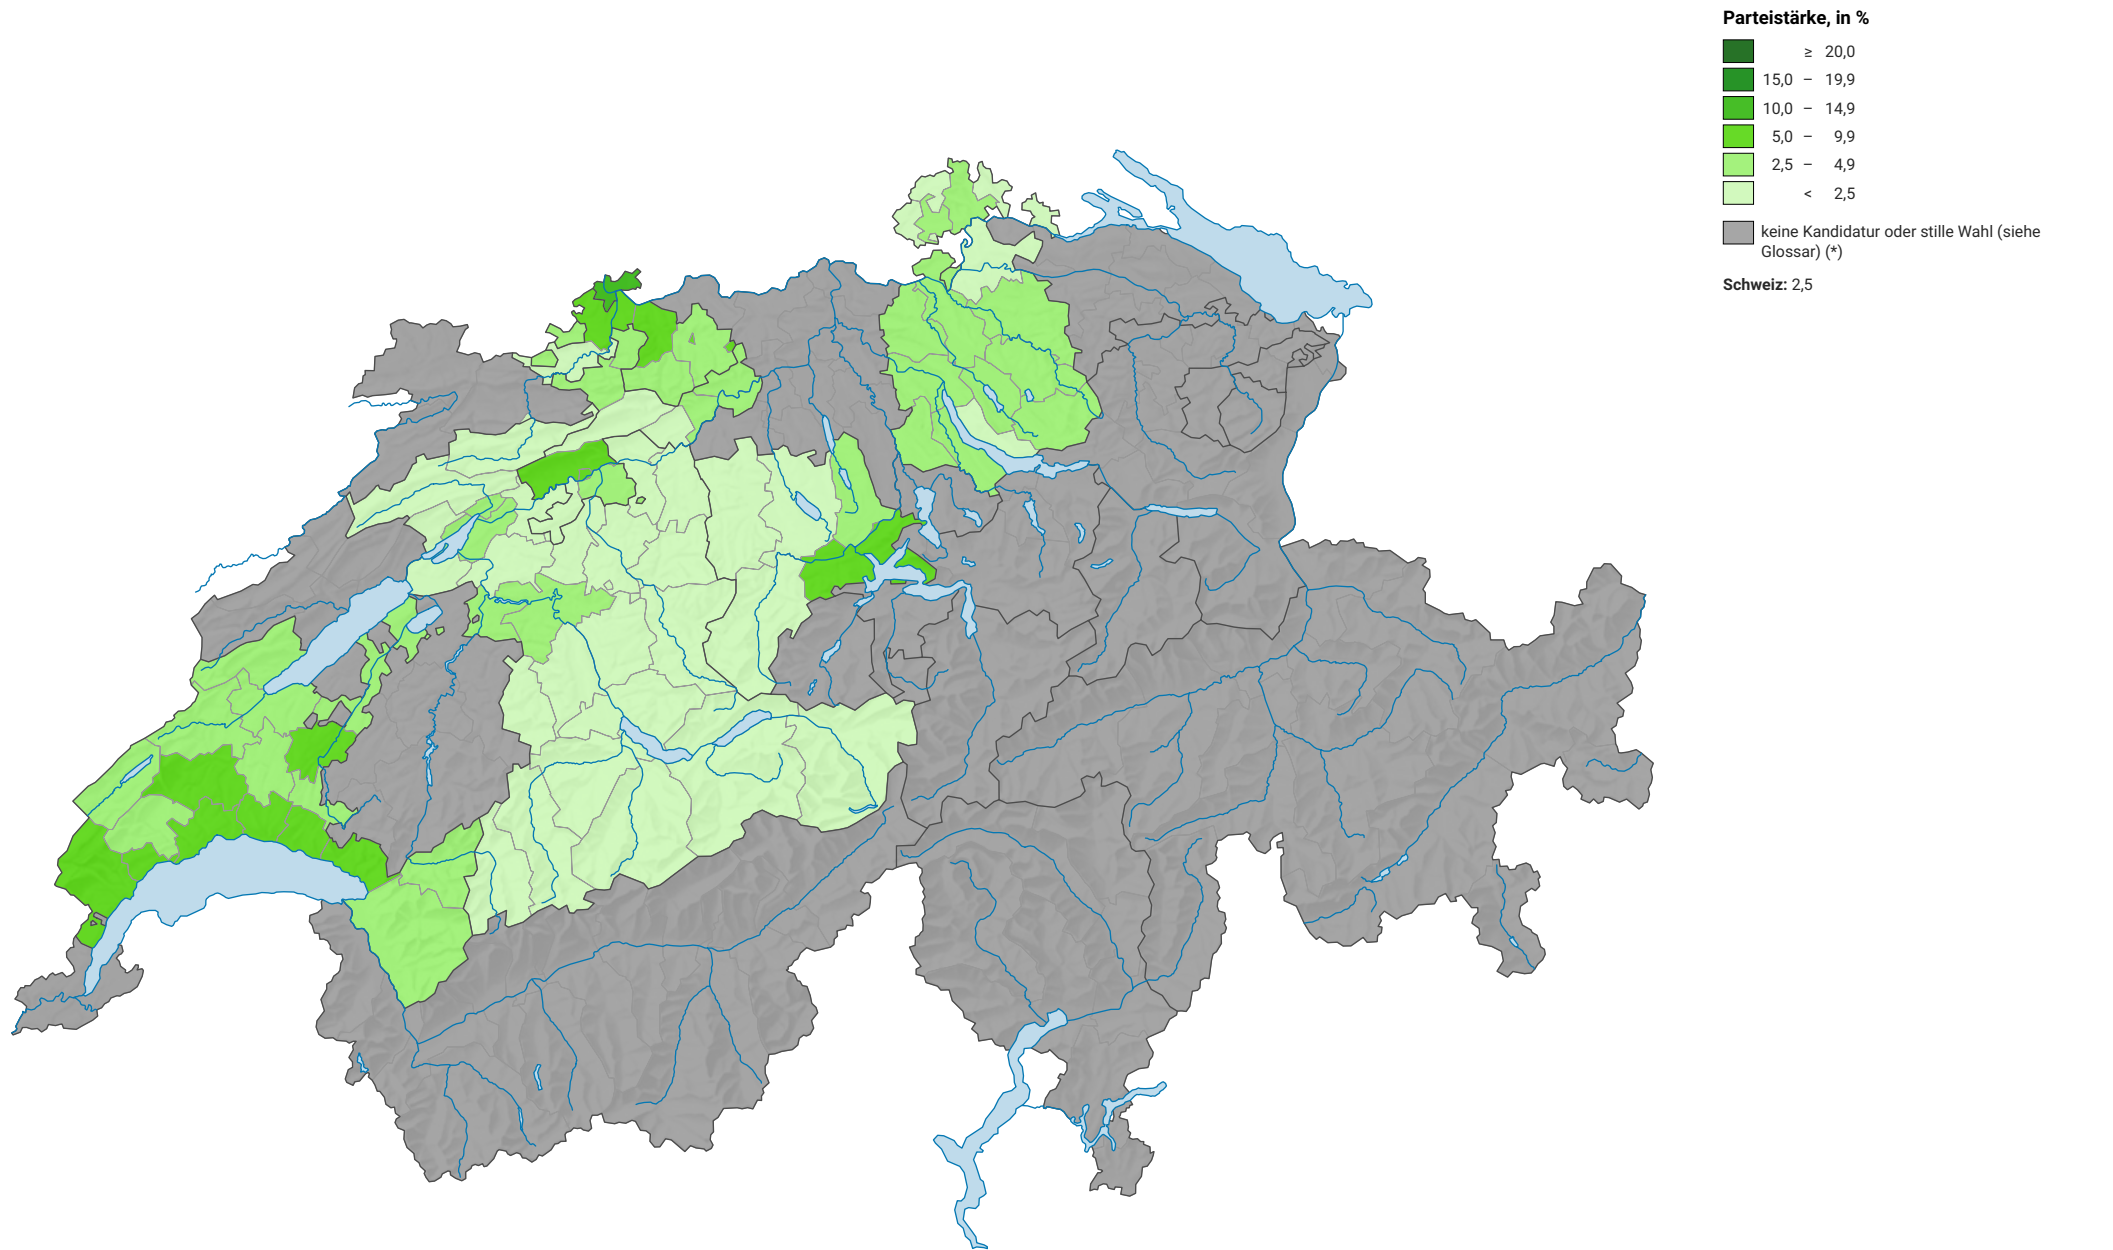

Parteistärke der Grünen, 1979

0 35 70 km

Raumgliederung:
Bezirke