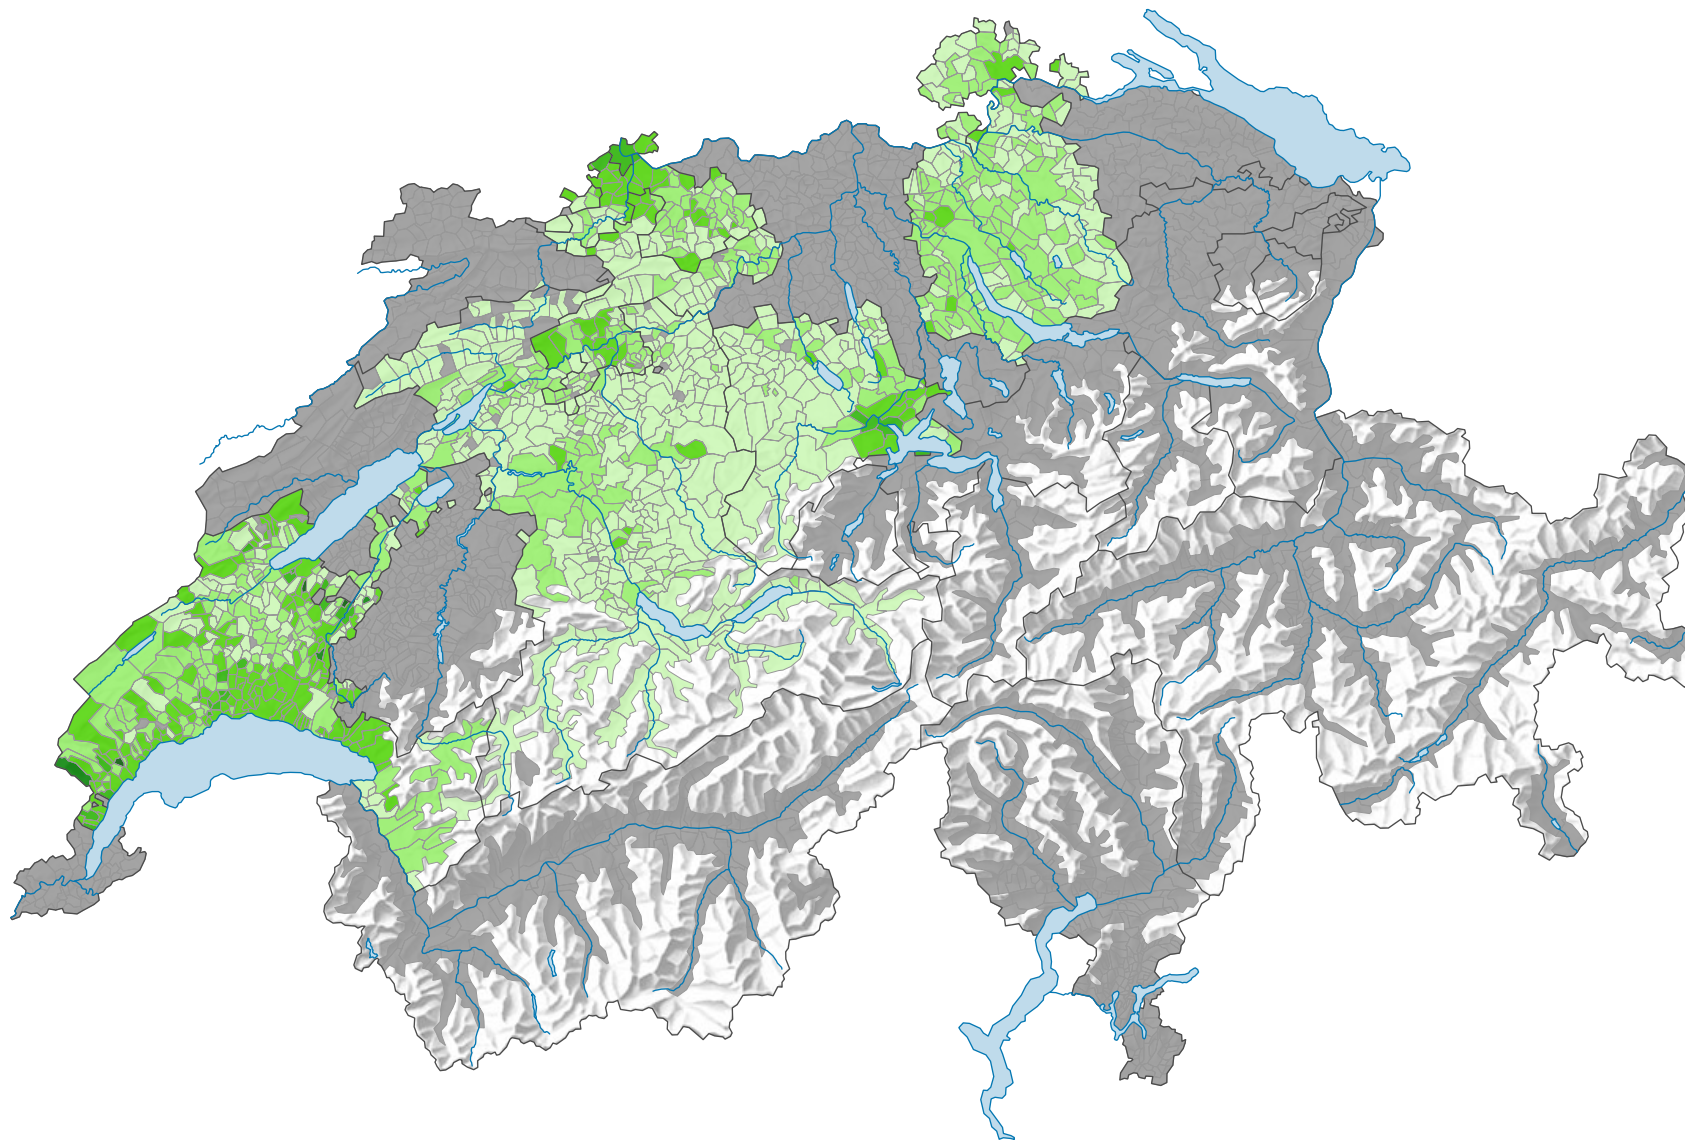

Parteistärke der Grünen, 1979

Parteistärke, in %

■ keine Kandidatur oder stille Wahl (siehe Glossar (*))

Schweiz: 2,5

0 25 50 km

Raumgliederung:
Gemeinden (Politik)