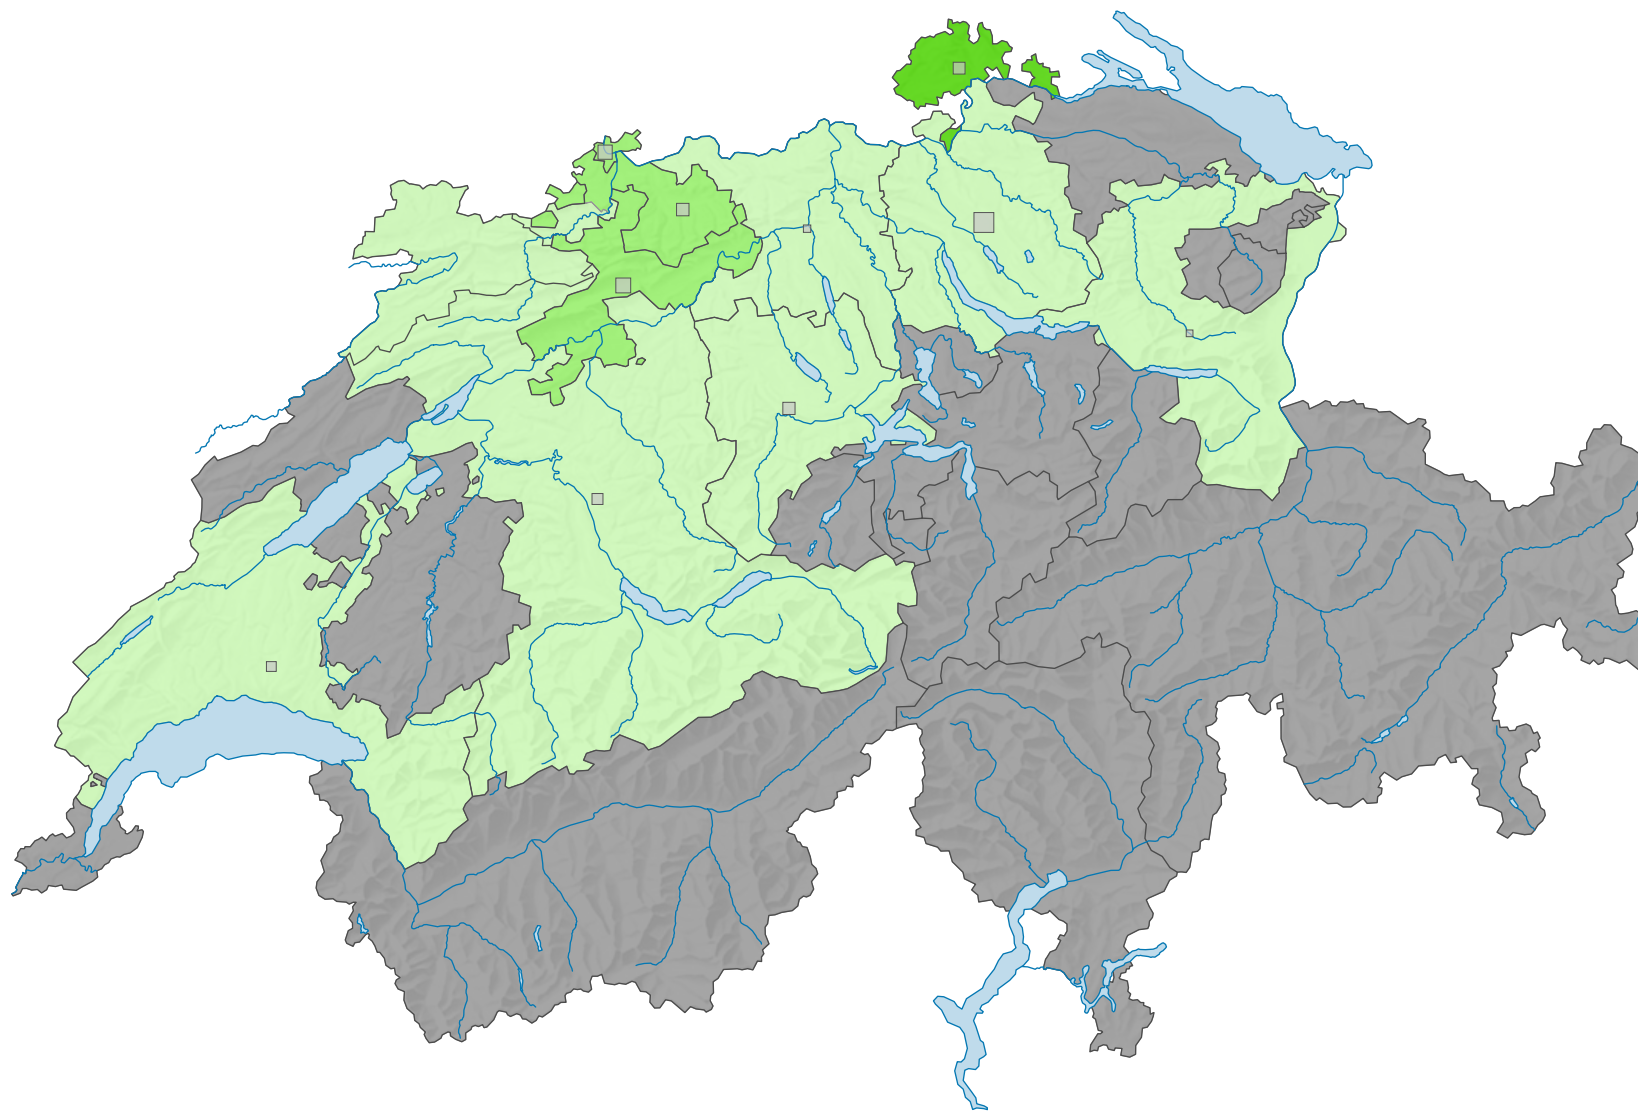

# Parteistärke der Grünen, 1975

## Parteistärke, in %

keine Kandidatur oder stille Wahl (siehe Glossar (\*))

Schweiz: 1,1

## Anzahl Wählende

Total: 20 419

Symbole mit einem Wert unter 500 wurden zur besseren Lesbarkeit visuell vergrössert dargestellt.

0 35 70 km

Raumgliederung:  
Kantone