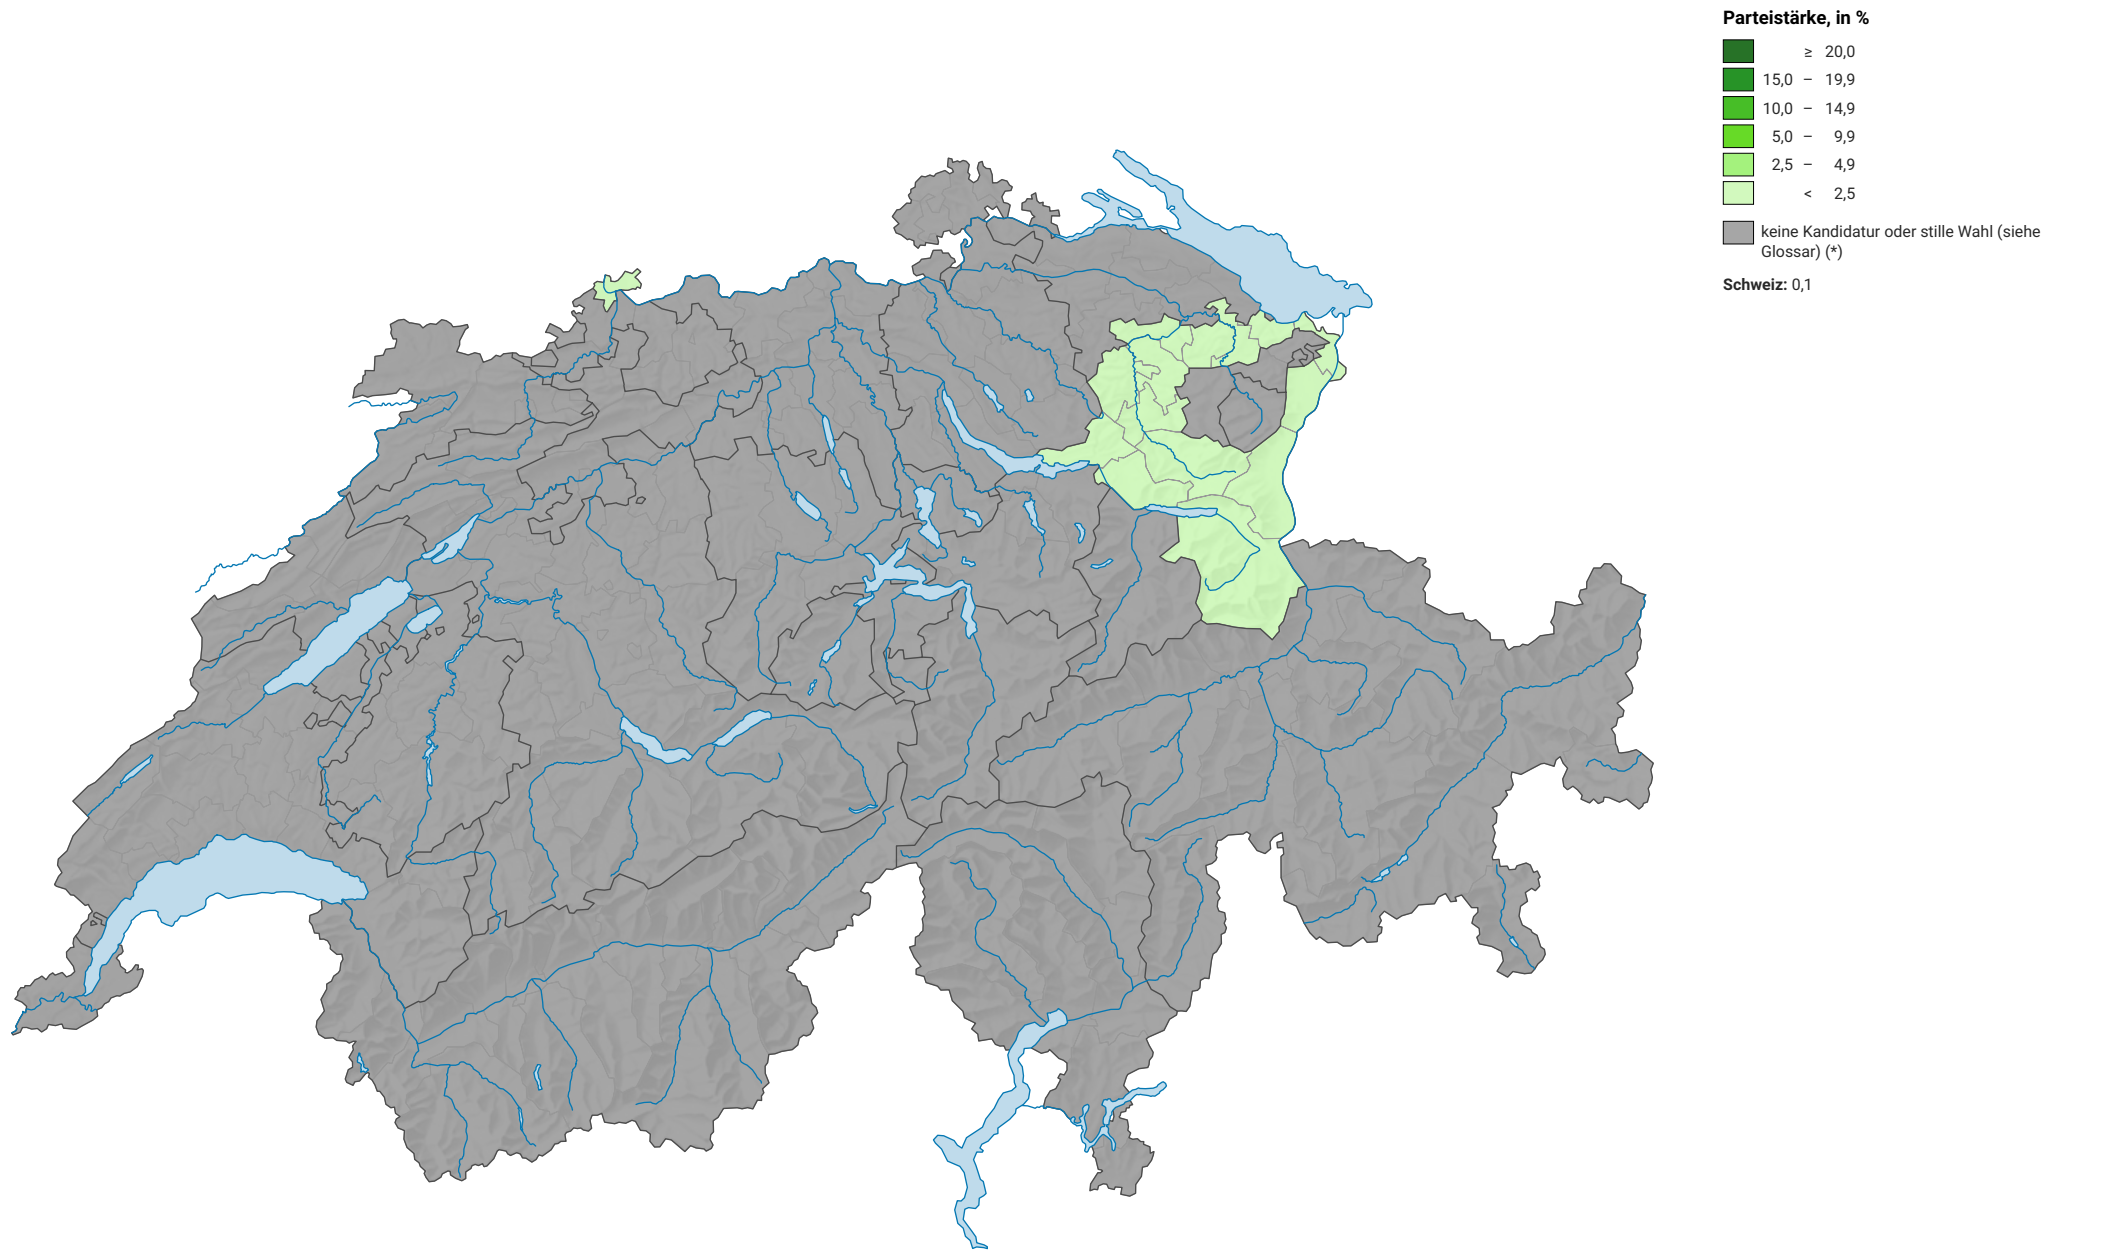

# Parteistärke der Grünen, 1971

0 35 70 km

Raumgliederung:  
Bezirke