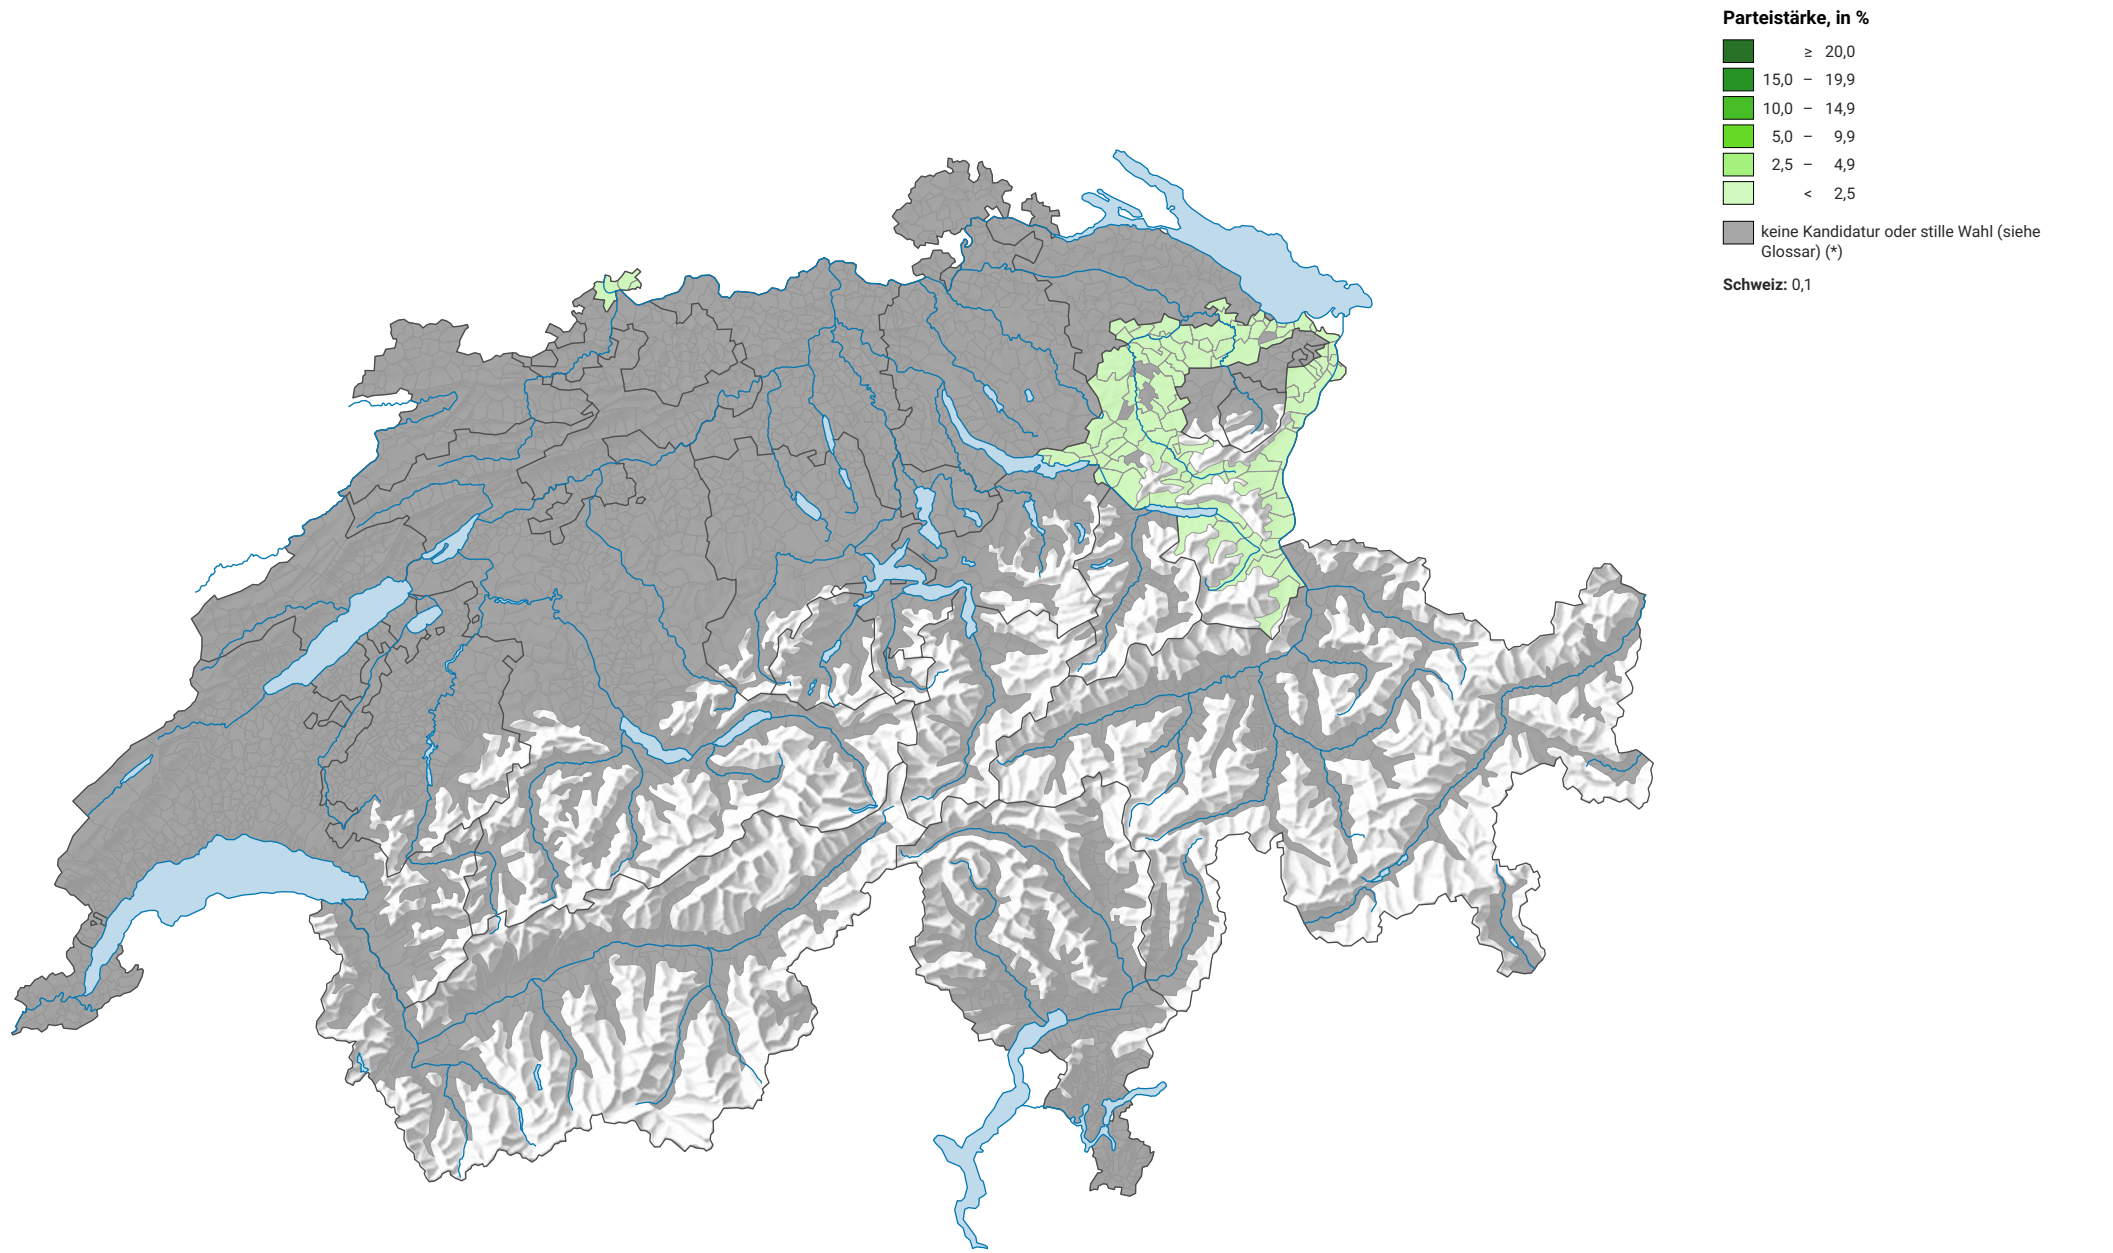

# Parteistärke der Grünen, 1971

0 35 70 km

**Raumgliederung:**  
Gemeinden (Politik)