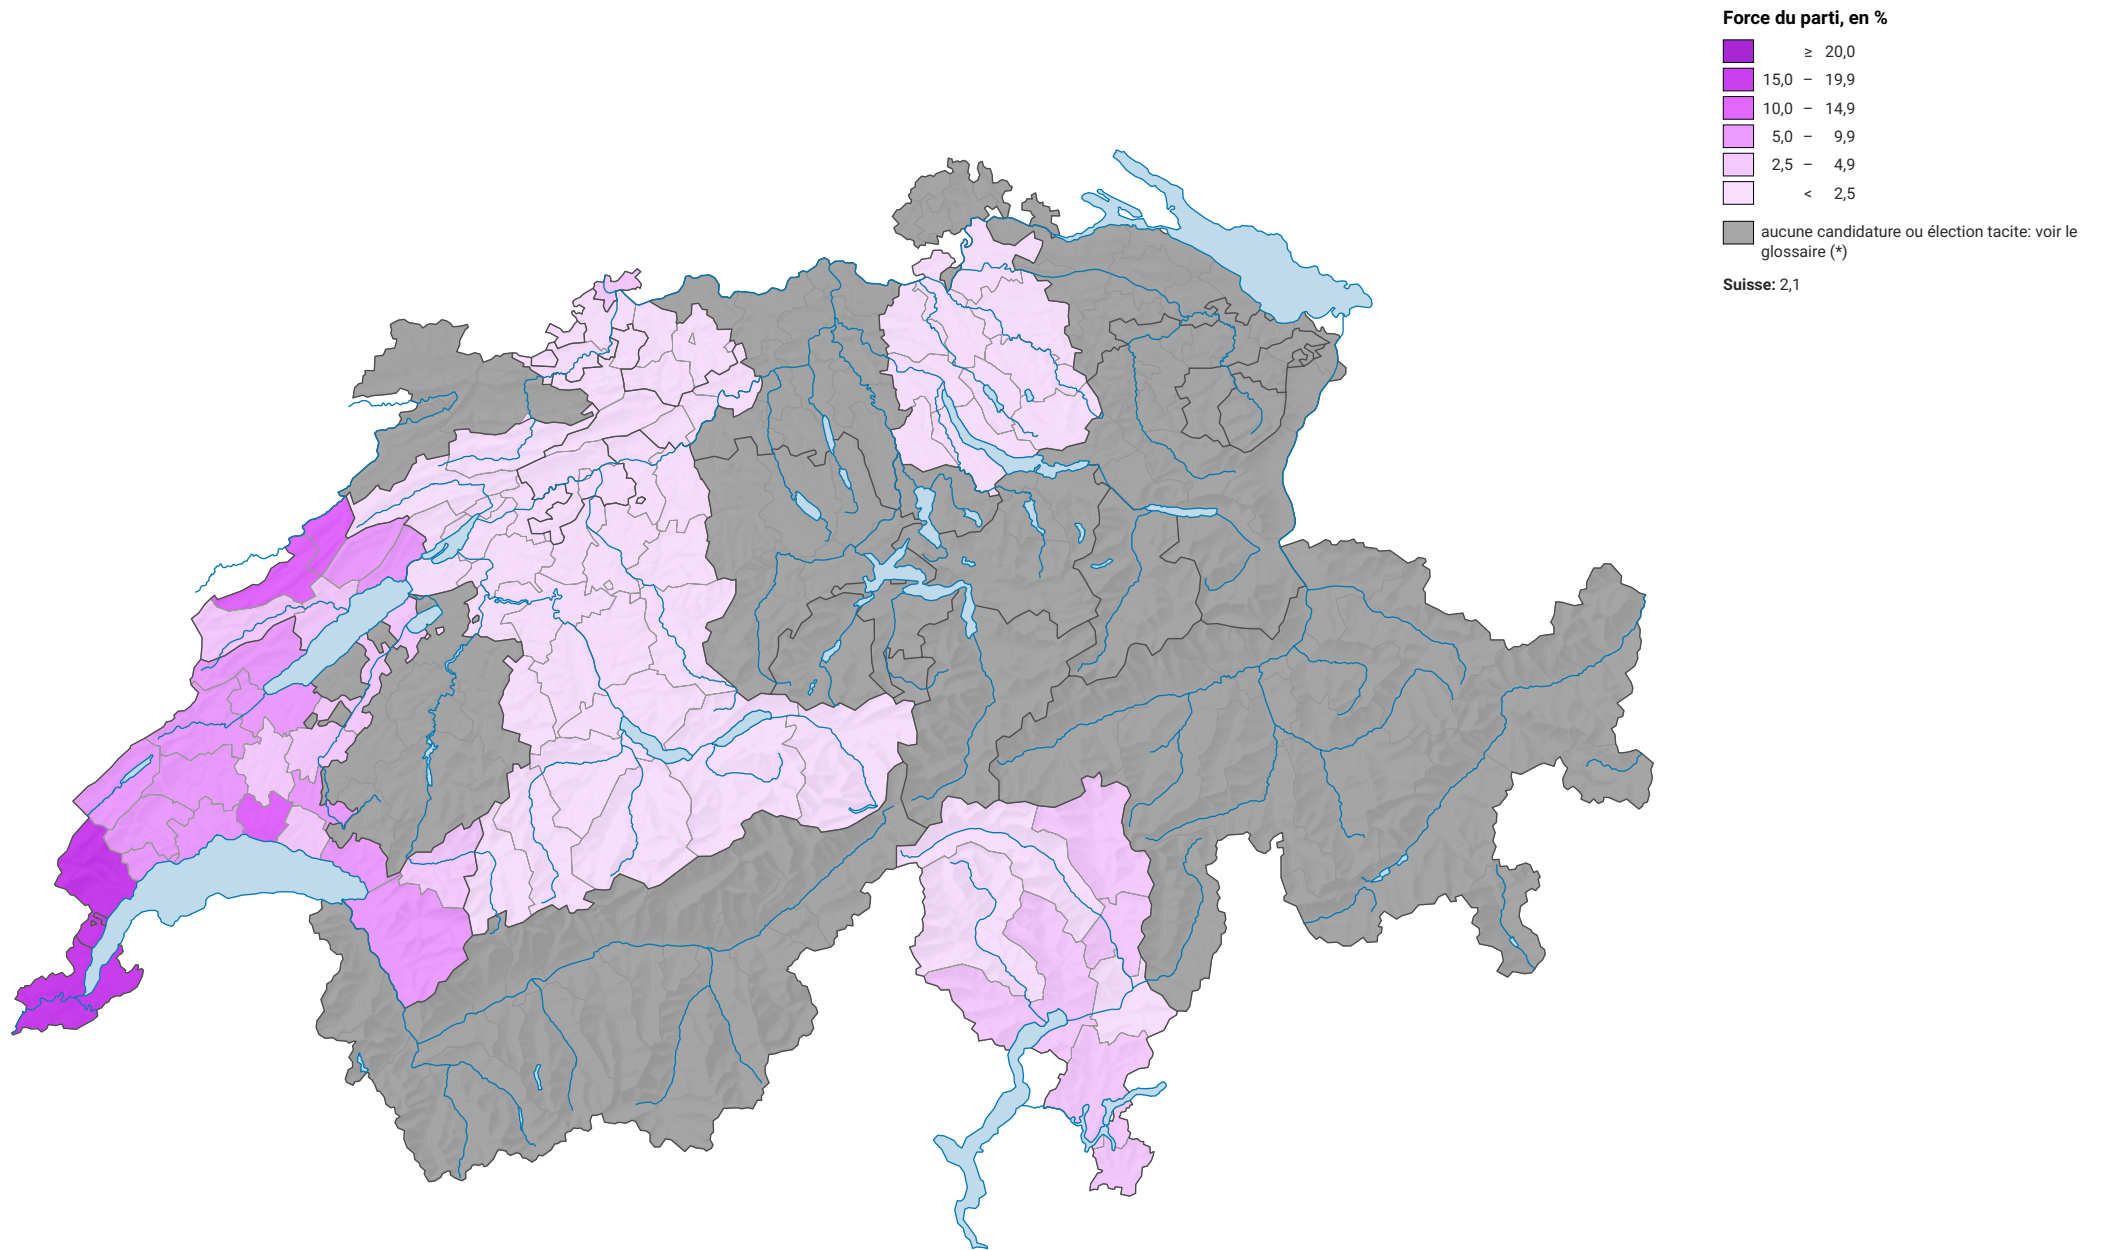

Force du parti suisse du travail et des Solidarités, en 1979

0 35 70 km

Niveau géographique:
Districts