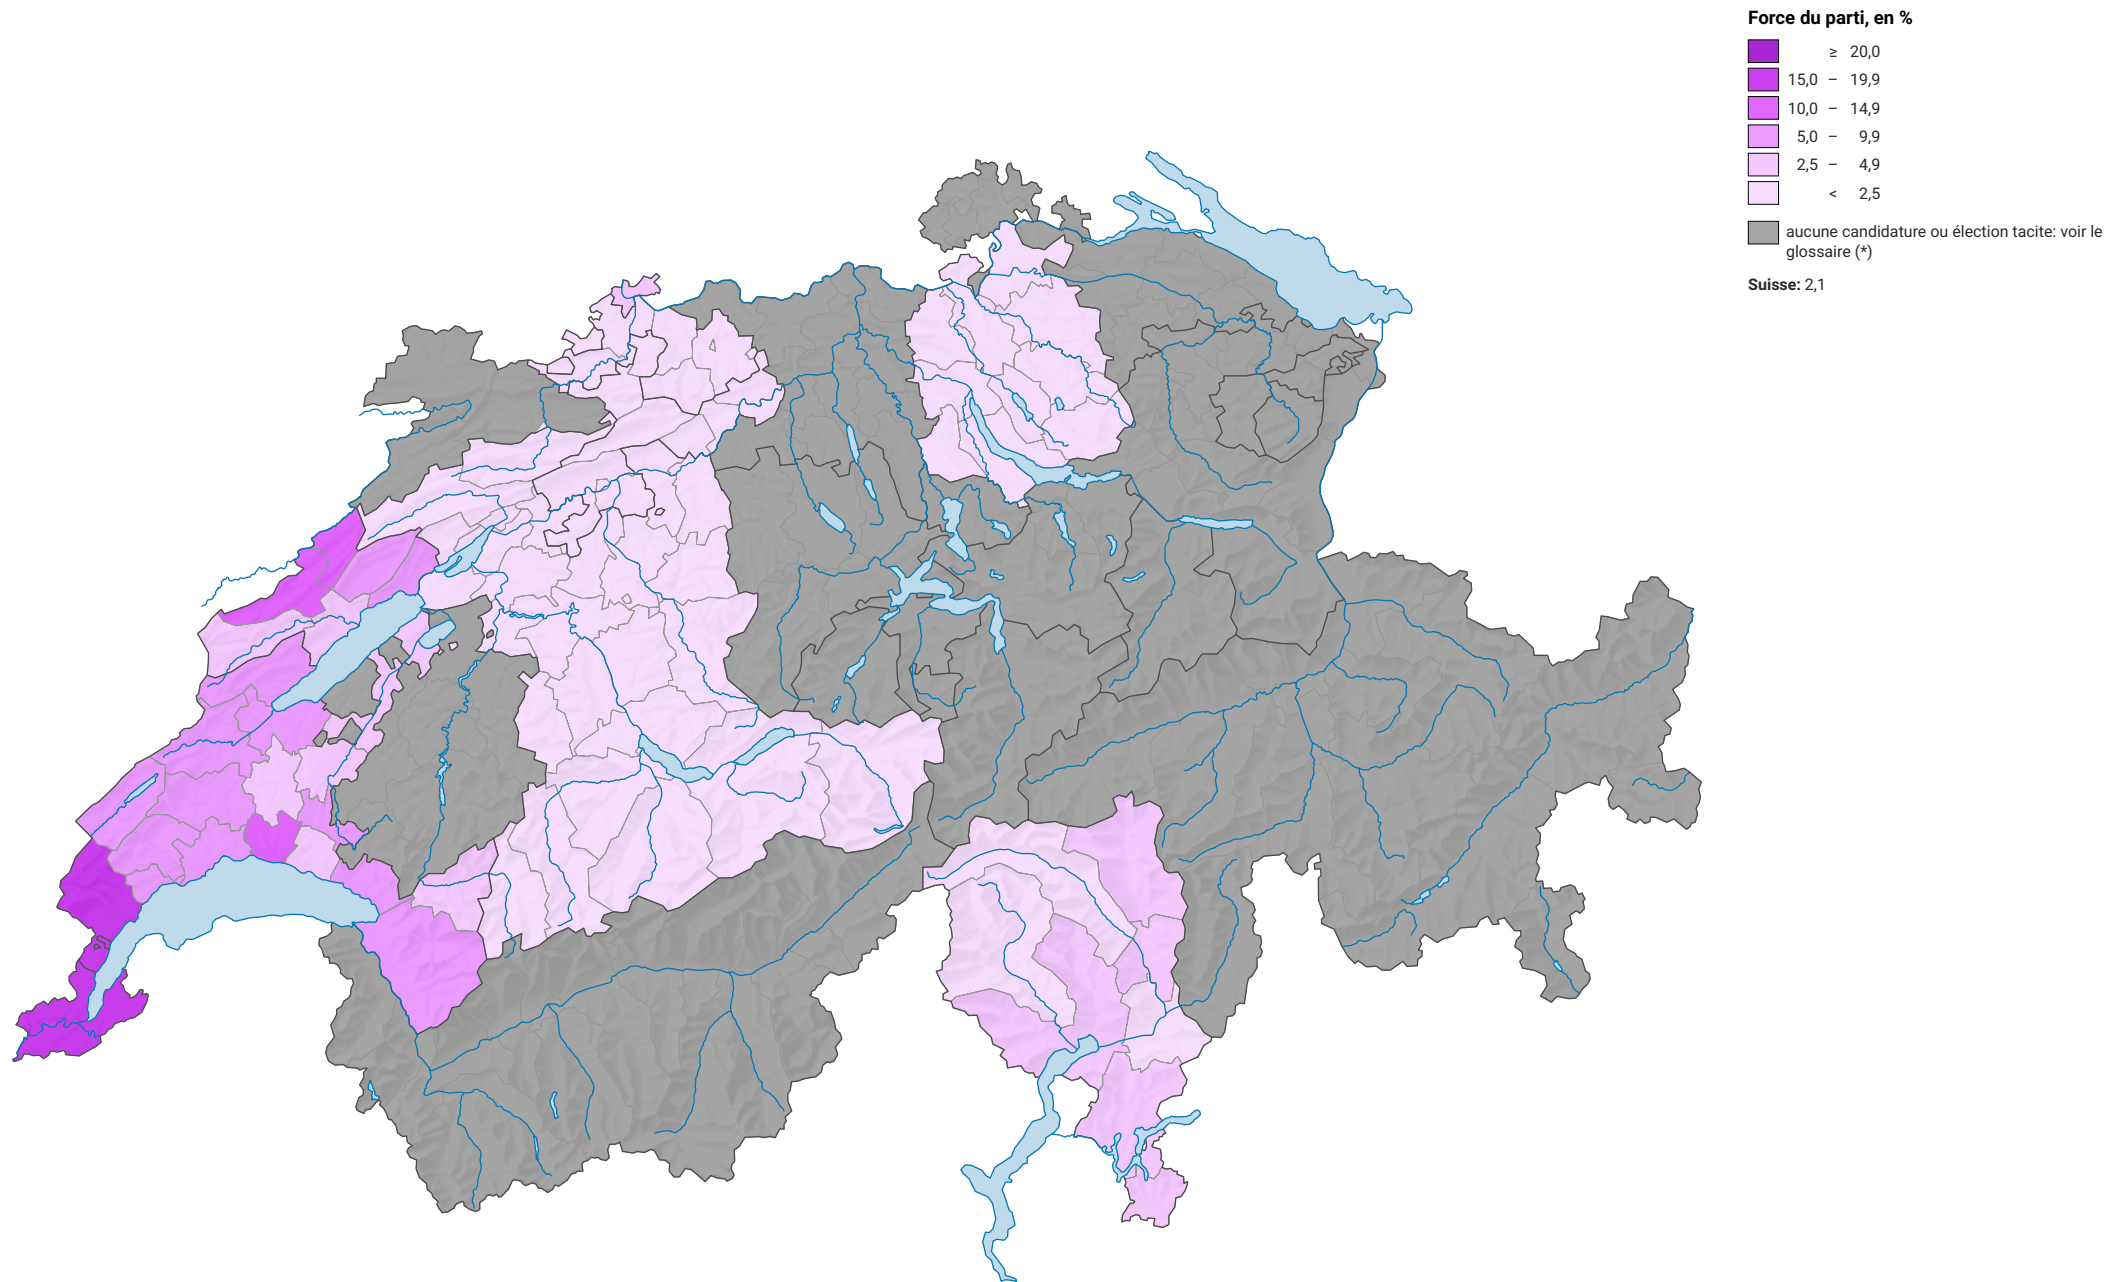

Force du parti suisse du travail et des Solidarités, en 1979

0 25 50 km

Niveau géographique:
Districts