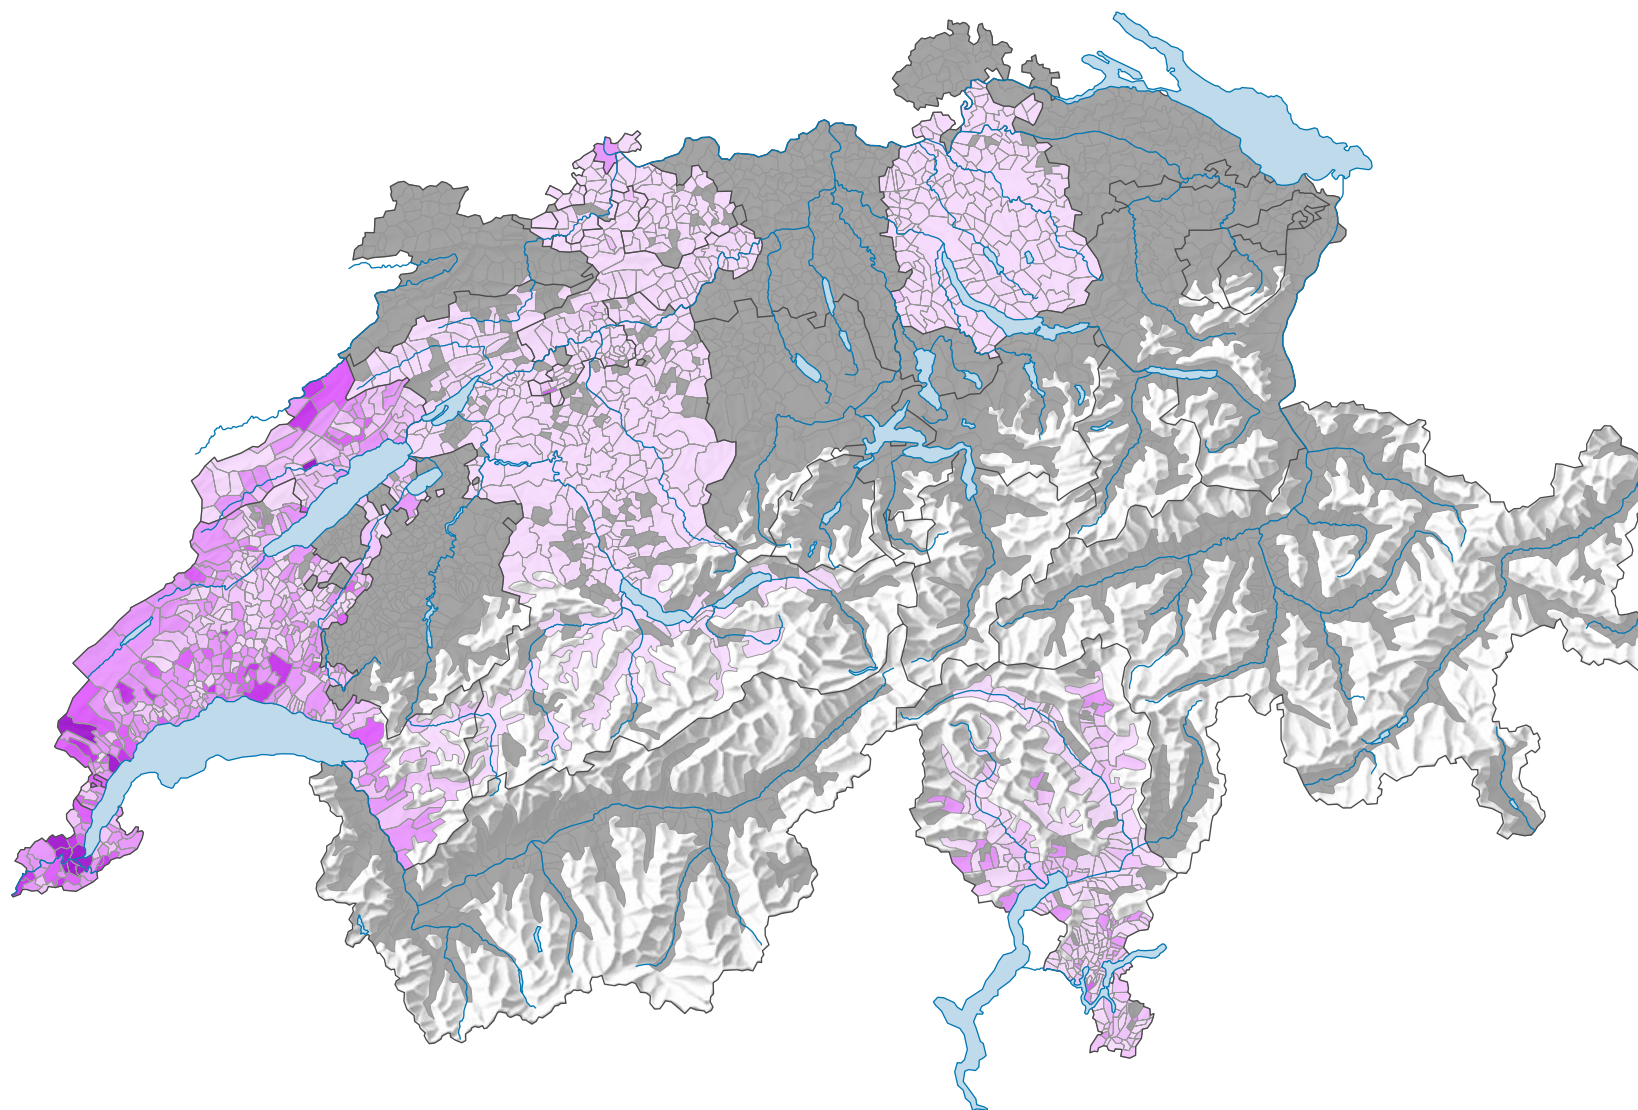

# Force du parti suisse du travail et des Solidarités, en 1979

## Force du parti, en %

■ aucune candidature ou élection tacite: voir le glossaire (\*)

Suisse: 2,1

0 35 70 km

Niveau géographique:  
Communes (politique)