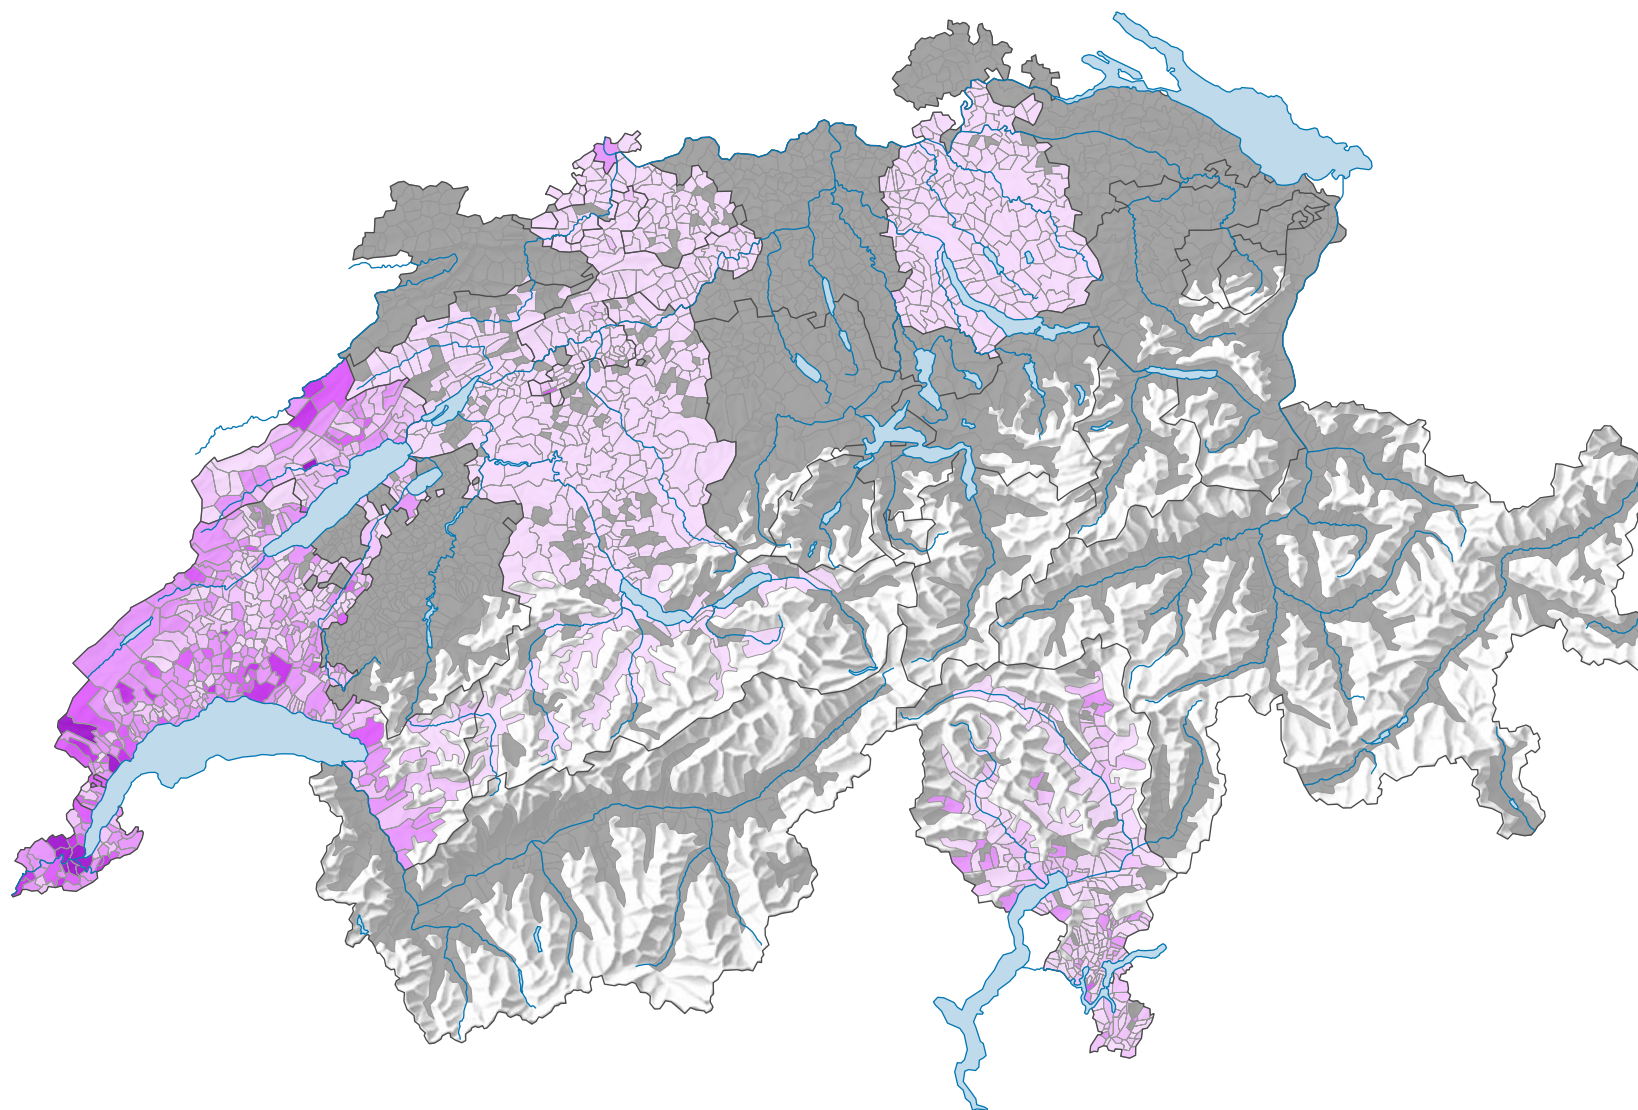

# Force du parti suisse du travail et des Solidarités, en 1979

## Force du parti, en %

aucune candidature ou élection tacite: voir le glossaire (\*)

Suisse: 2,1

0 35 70 km

Niveau géographique:  
Communes (politique)