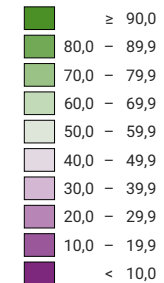

Proportion de "oui" en %

Suisse: 26,3

Résultats provisoires du dimanche de votation. Les résultats définitifs sont publiés après leur validation par le Conseil fédéral, plus ou moins 2 mois après la votation. Ils peuvent quelque peu différer des résultats provisoires.