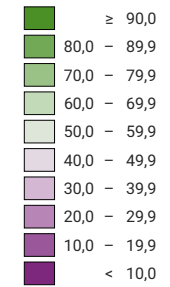

Ja-Stimmenanteil, in %

Schweiz: 26,3

Provisorische Ergebnisse vom Abstimmungssonntag. Die definitiven Ergebnisse werden nach Erwirkung durch den Bundesrat – jeweils gut 2 Monate nach der Abstimmung – aufgeschaltet und können leicht von den provisorischen Ergebnissen abweichen.