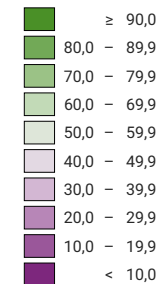

Proportion de "oui" en %

Suisse: 26,3

Résultats provisoires du dimanche de votation. Les résultats définitifs sont publiés après leur validation par le Conseil fédéral, plus ou moins 2 mois après la votation. Ils peuvent quelque peu différer des résultats provisoires.