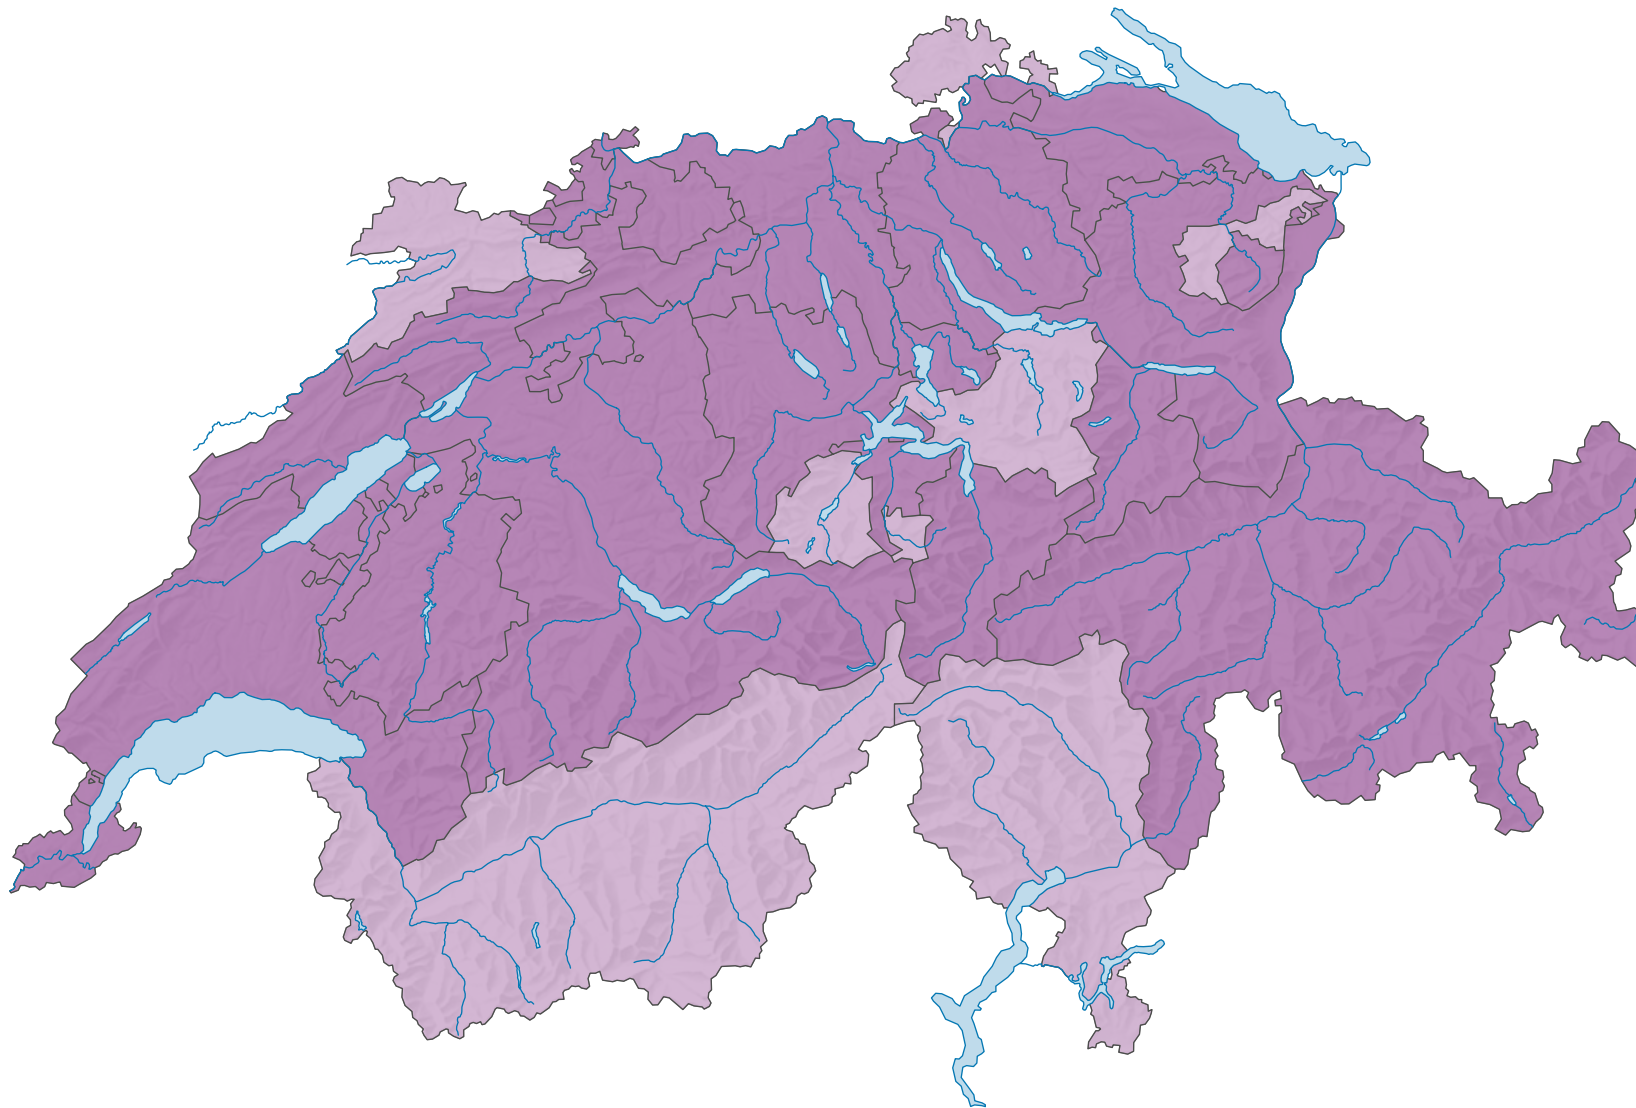

Ja-Stimmenanteil, in %

Schweiz: 26,3

Provisorische Ergebnisse vom Abstimmungssonntag. Die definitiven Ergebnisse werden nach Erwirkung durch den Bundesrat – jeweils gut 2 Monate nach der Abstimmung – aufgeschaltet und können leicht von den provisorischen Ergebnissen abweichen.

0 35 70 km

Raumgliederung:
Kantone