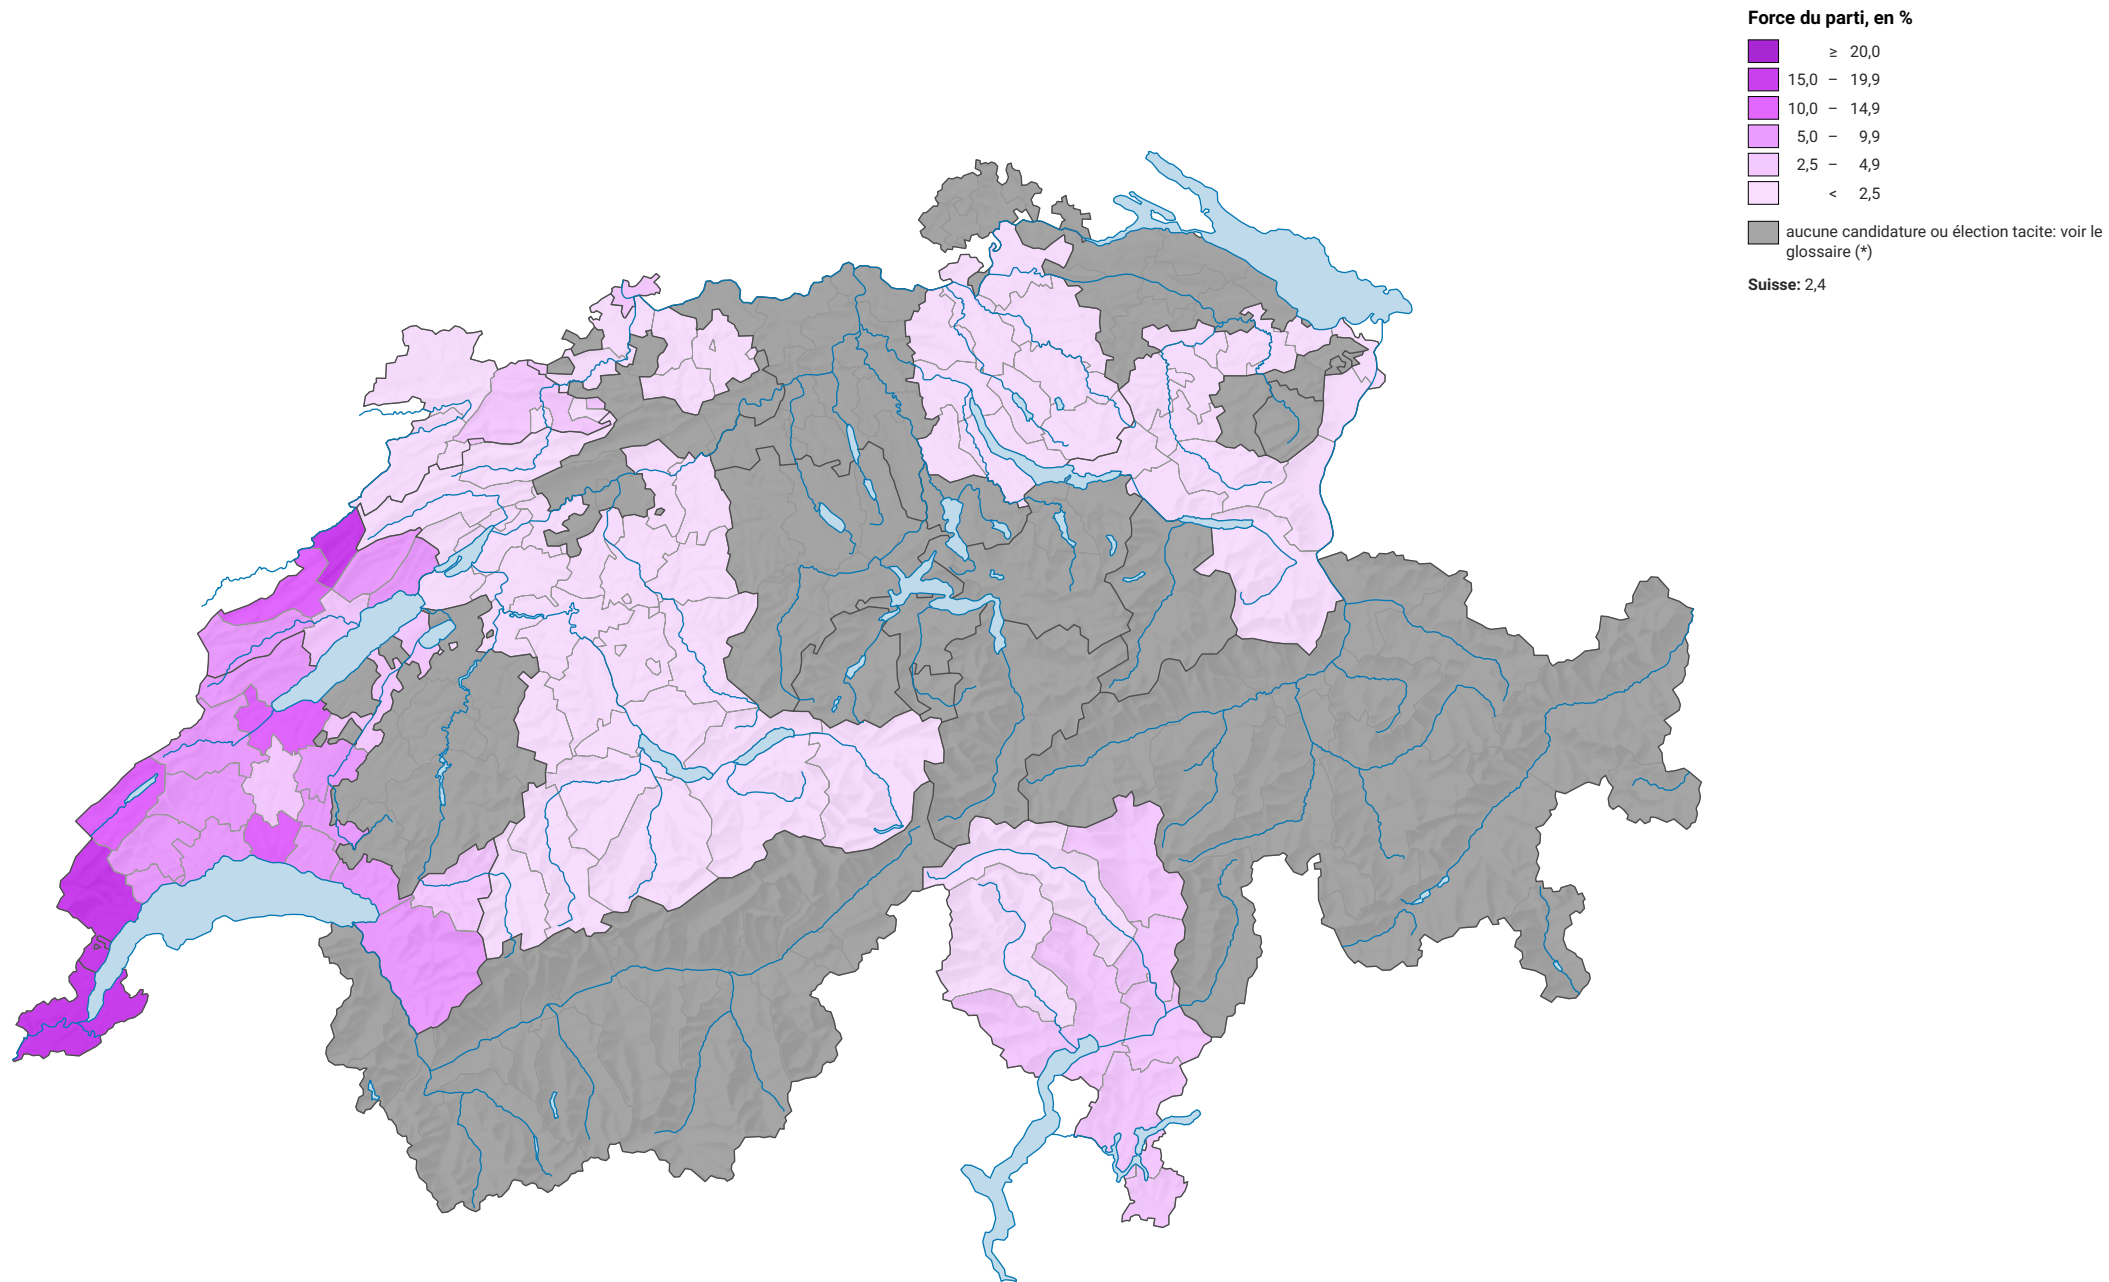

Force du parti suisse du travail et des Solidarités, en 1975

0 25 50 km

Niveau géographique:
Districts