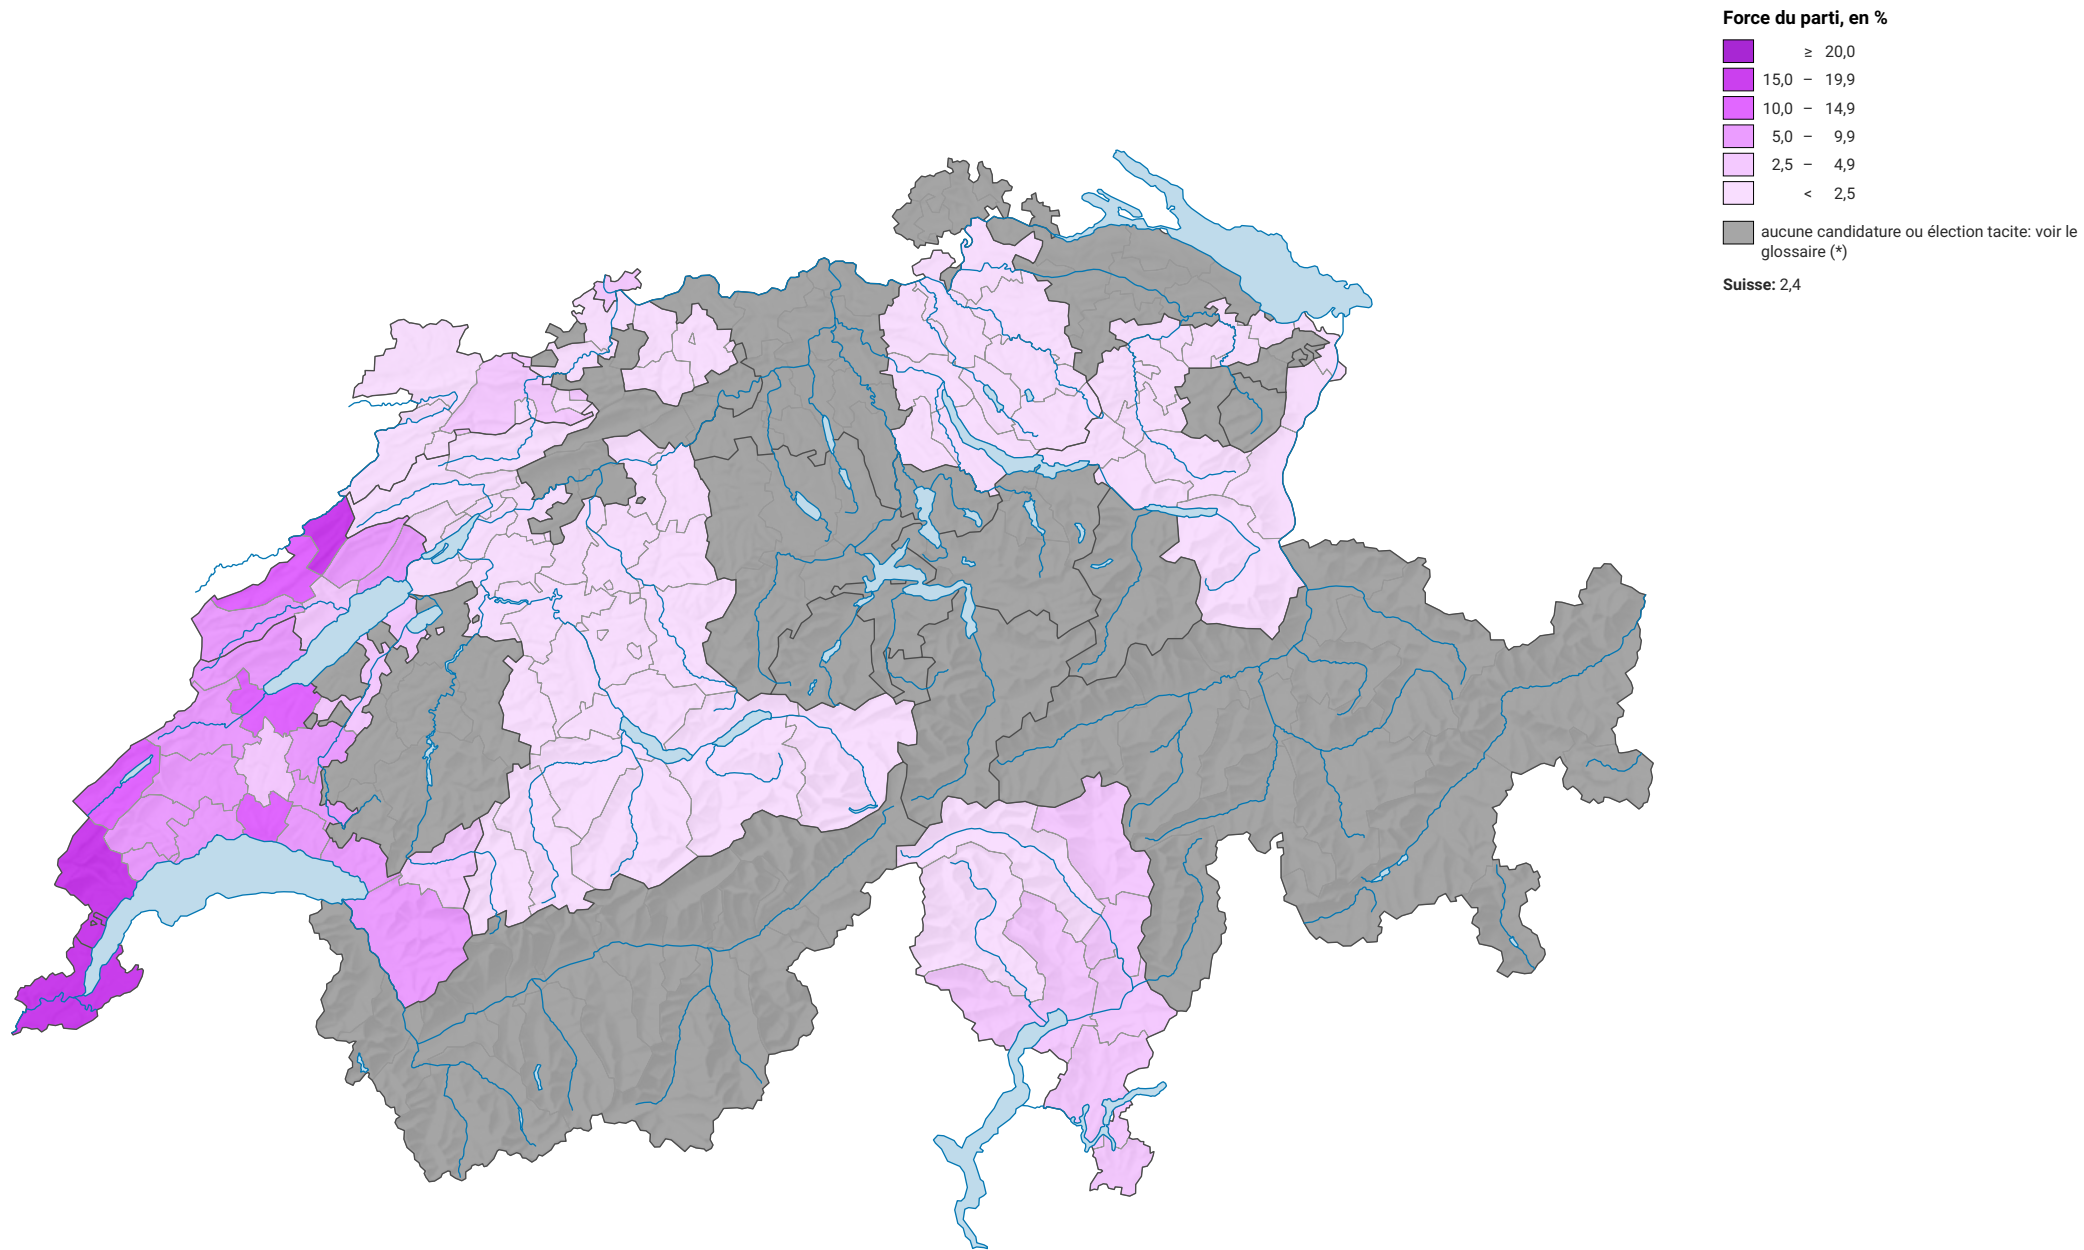

# Force du parti suisse du travail et des Solidarités, en 1975

0 35 70 km

Niveau géographique:  
Districts