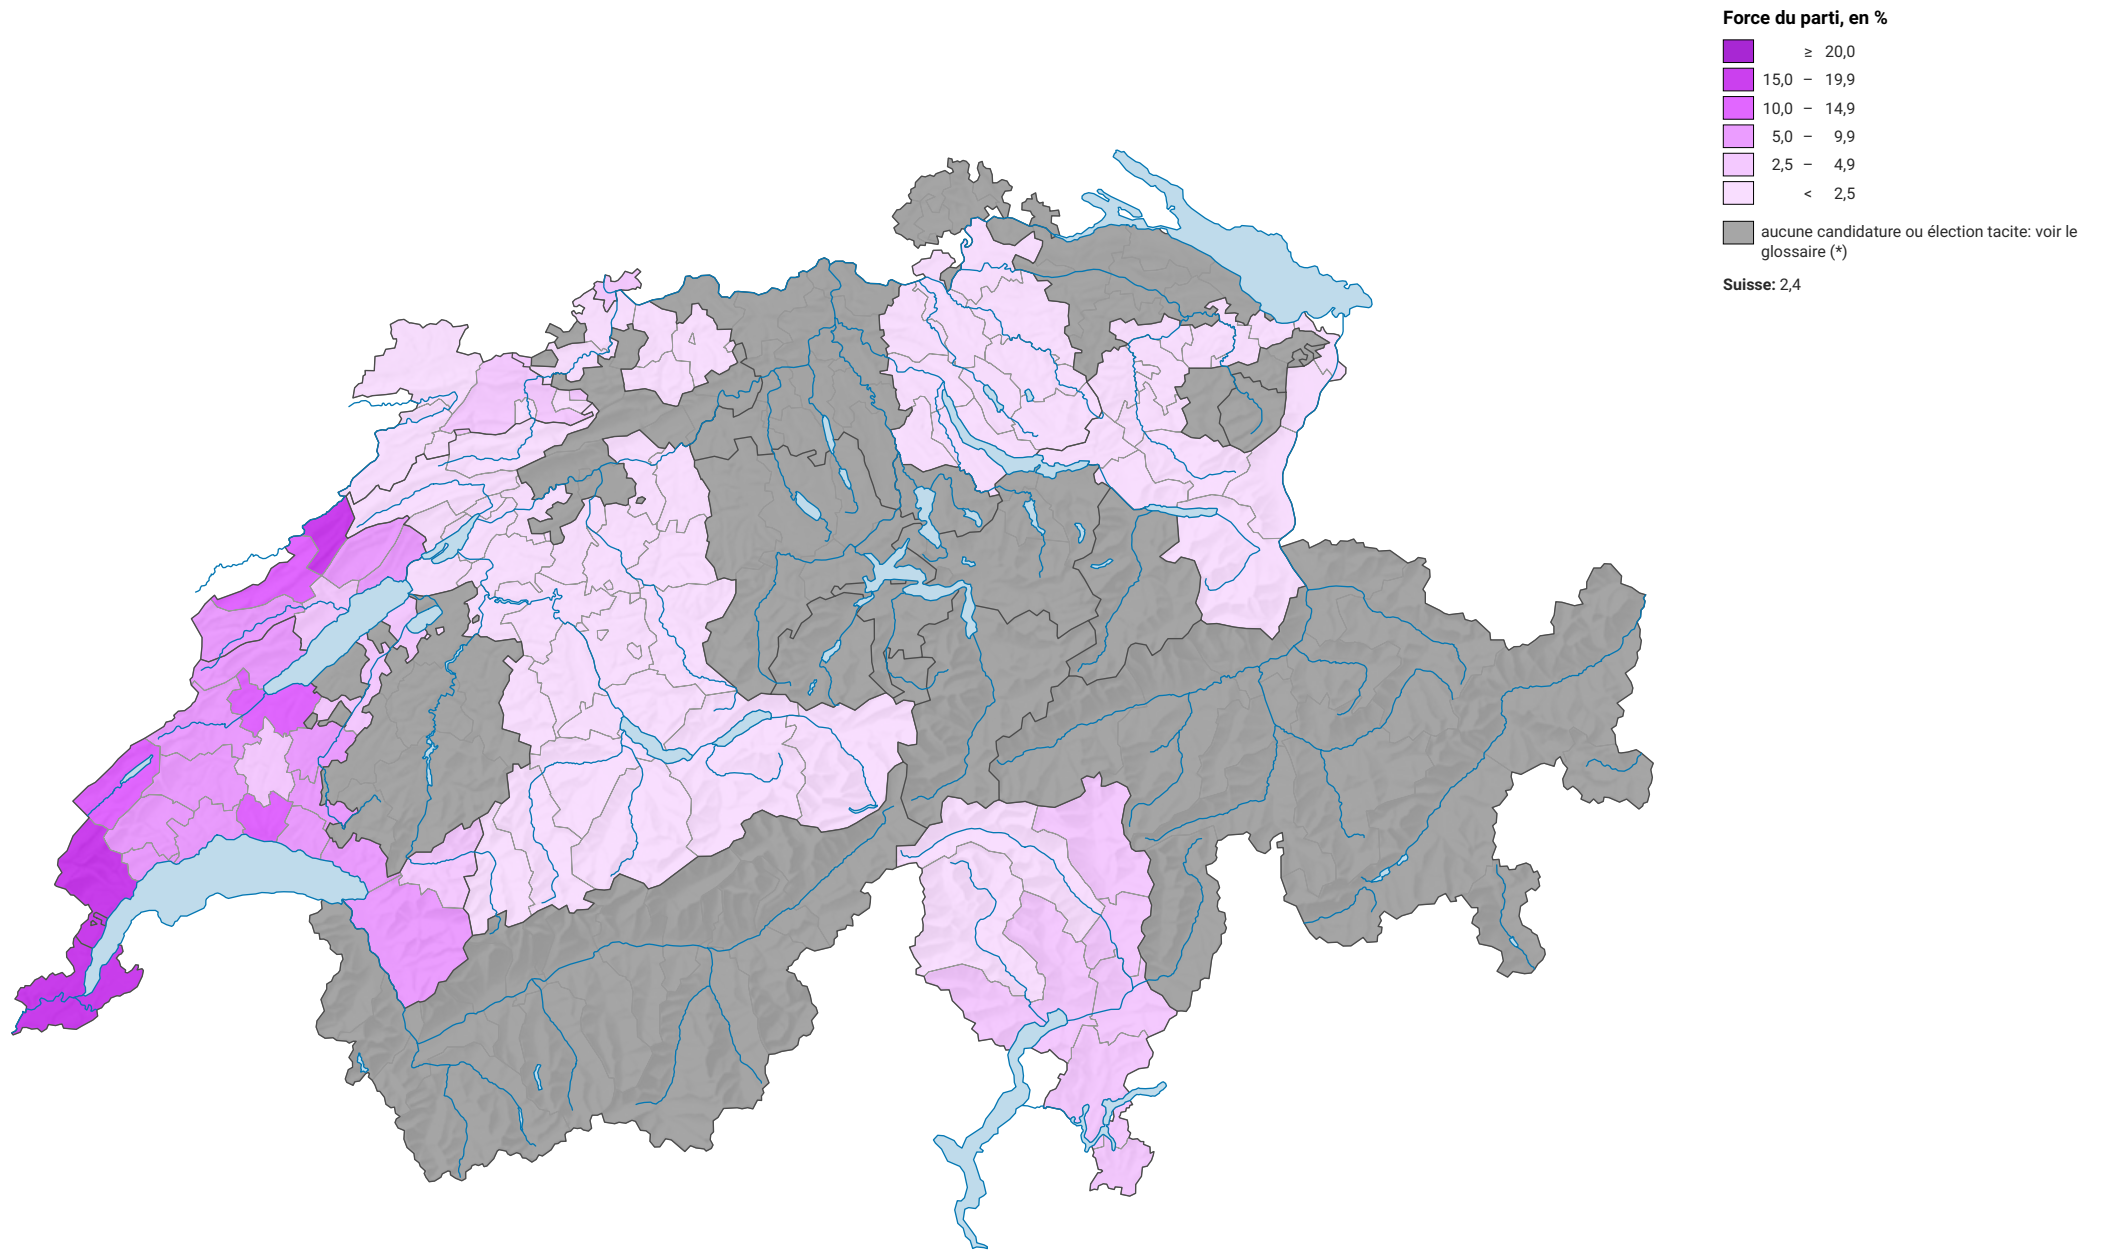

# Force du parti suisse du travail et des Solidarités, en 1975

0 35 70 km

Niveau géographique:  
Districts