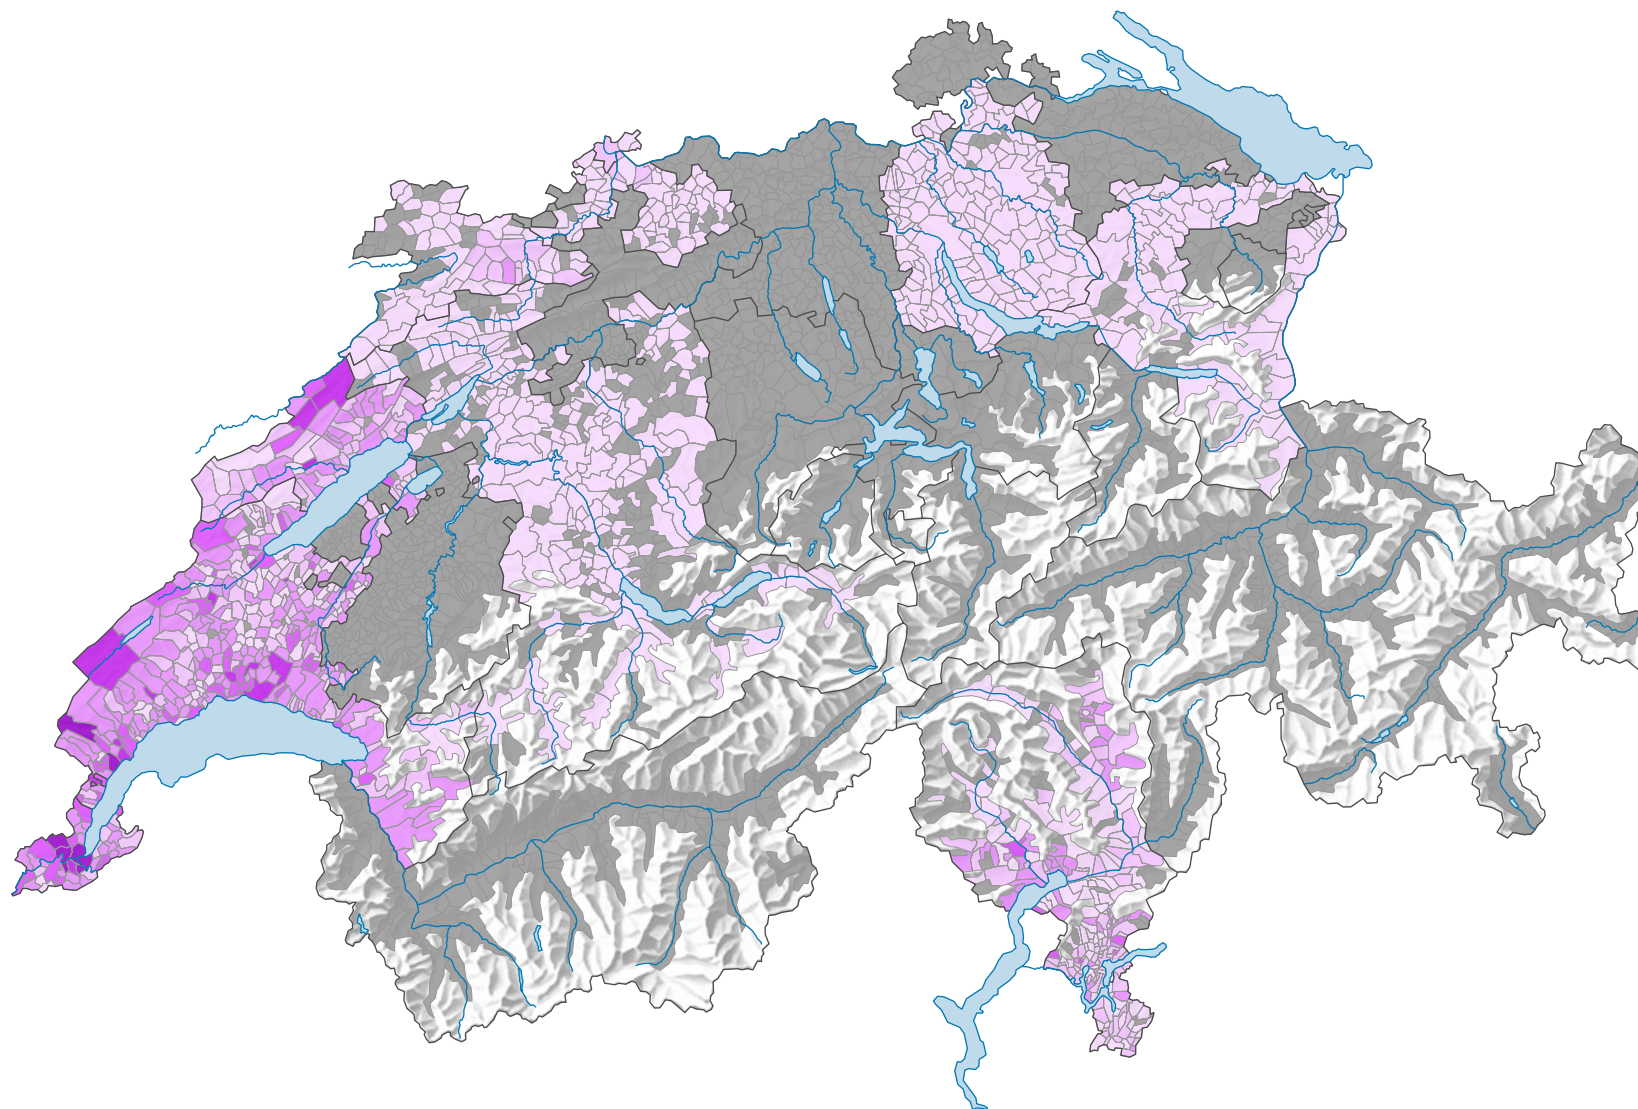

# Force du parti suisse du travail et des Solidarités, en 1975

## Force du parti, en %

aucune candidature ou élection tacite: voir le glossaire (\*)

Suisse: 2,4

0 35 70 km

Niveau géographique:  
Communes (politique)