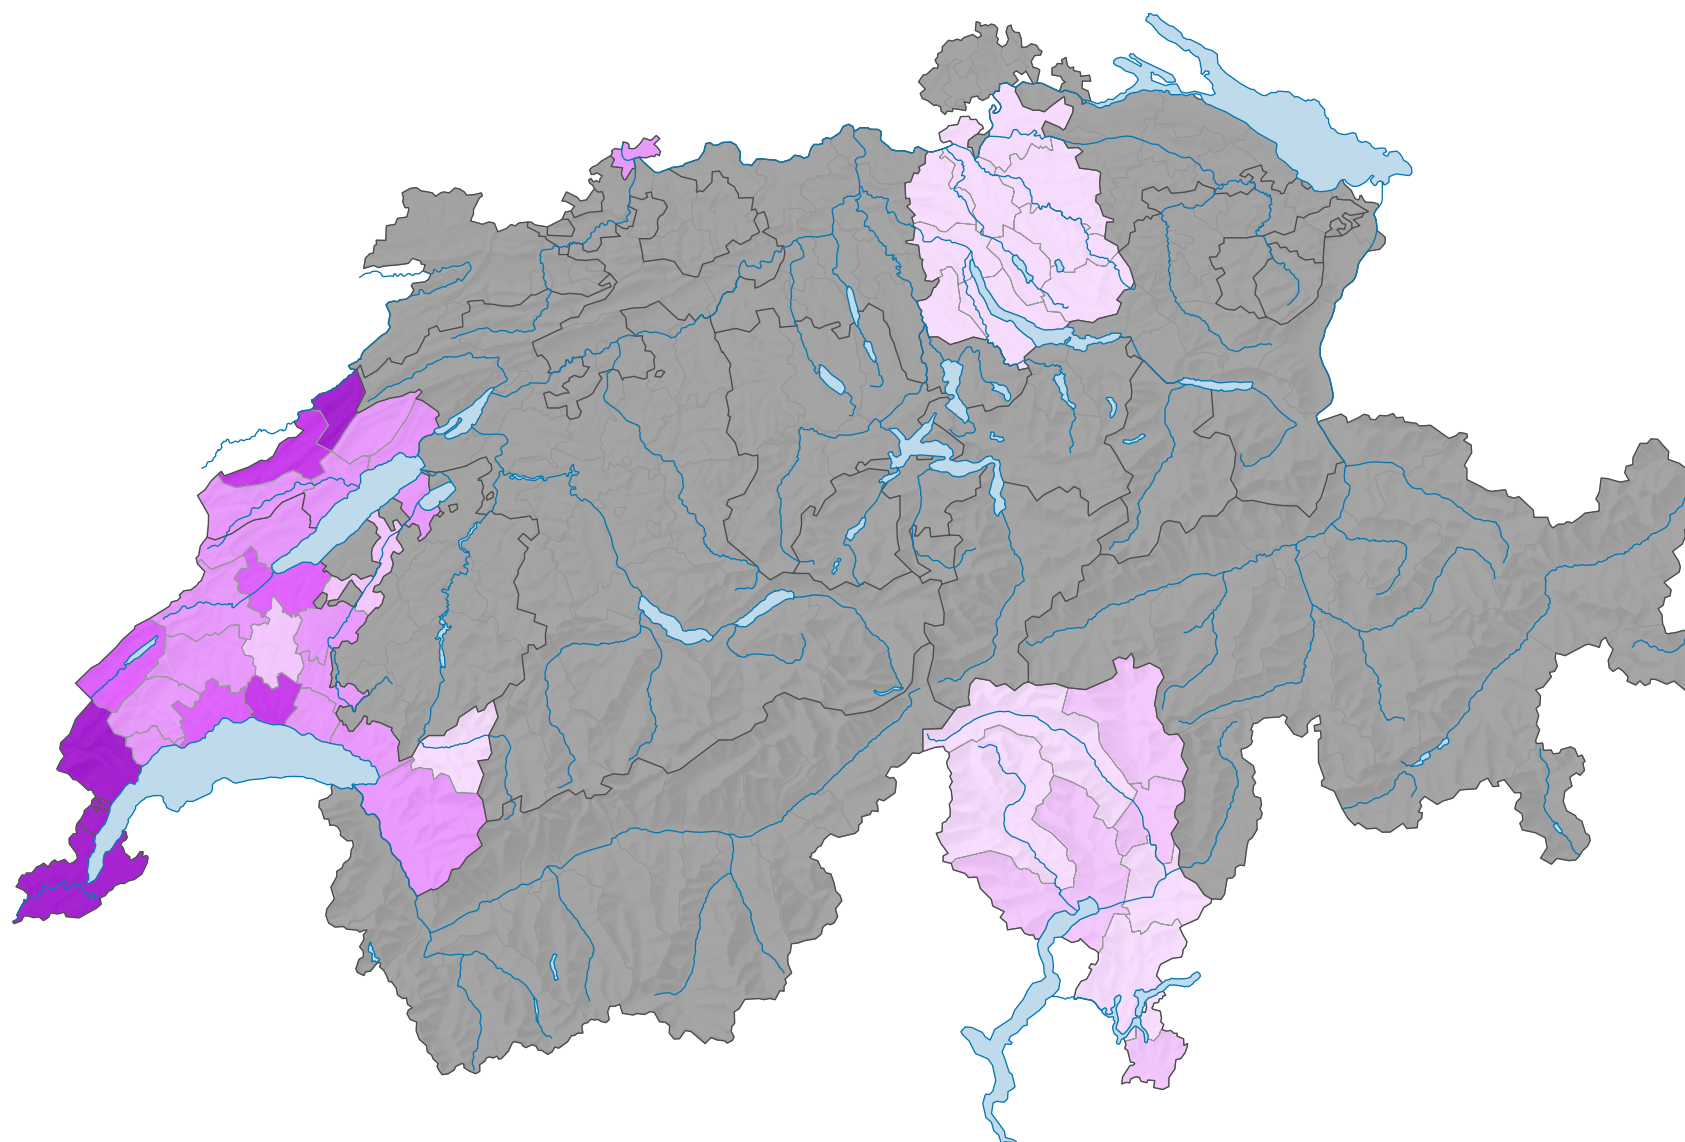

Force du parti suisse du travail et des Solidarités, en 1971

Force du parti, en %

aucune candidature ou élection tacite: voir le glossaire (*)

Suisse: 2,6

0 25 50 km

Niveau géographique:
Districts