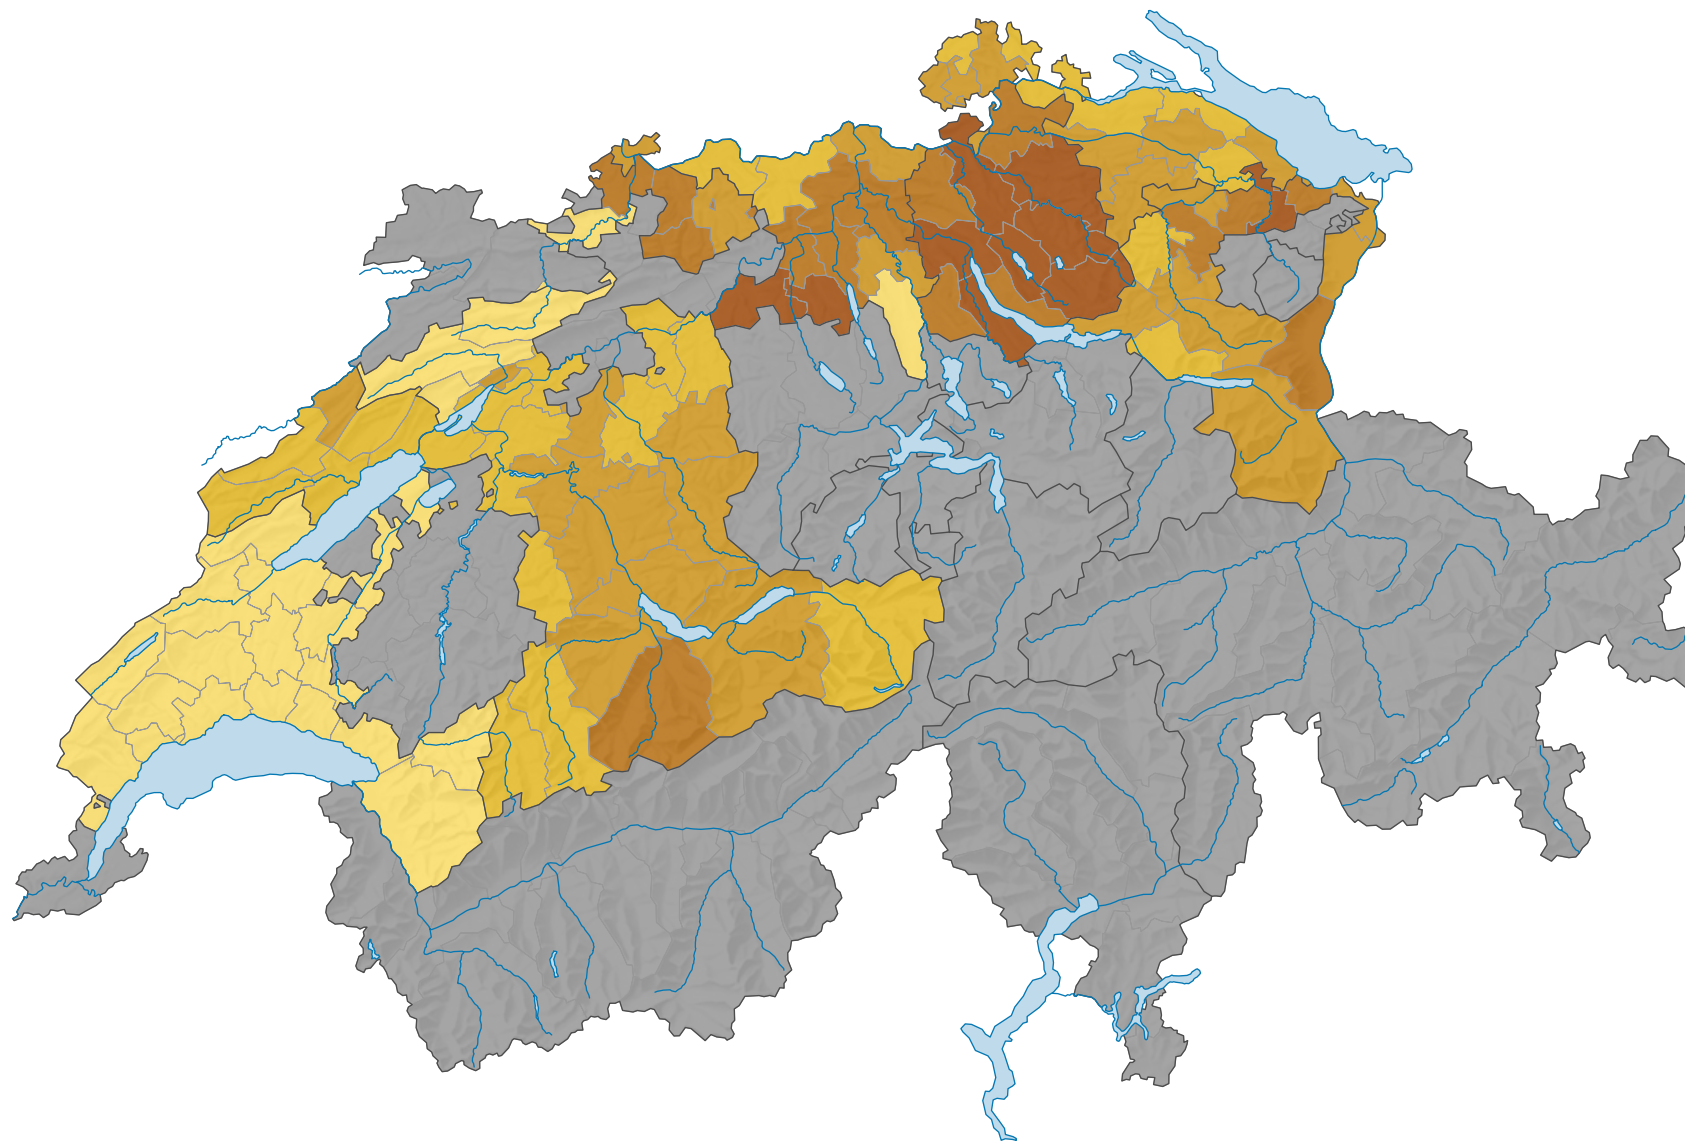

# Force des partis du centre, en 1979

## Force du parti, en %

aucune candidature ou élection tacite: voir le glossaire (\*)

Suisse: 6,3

0 25 50 km

Niveau géographique:  
Districts