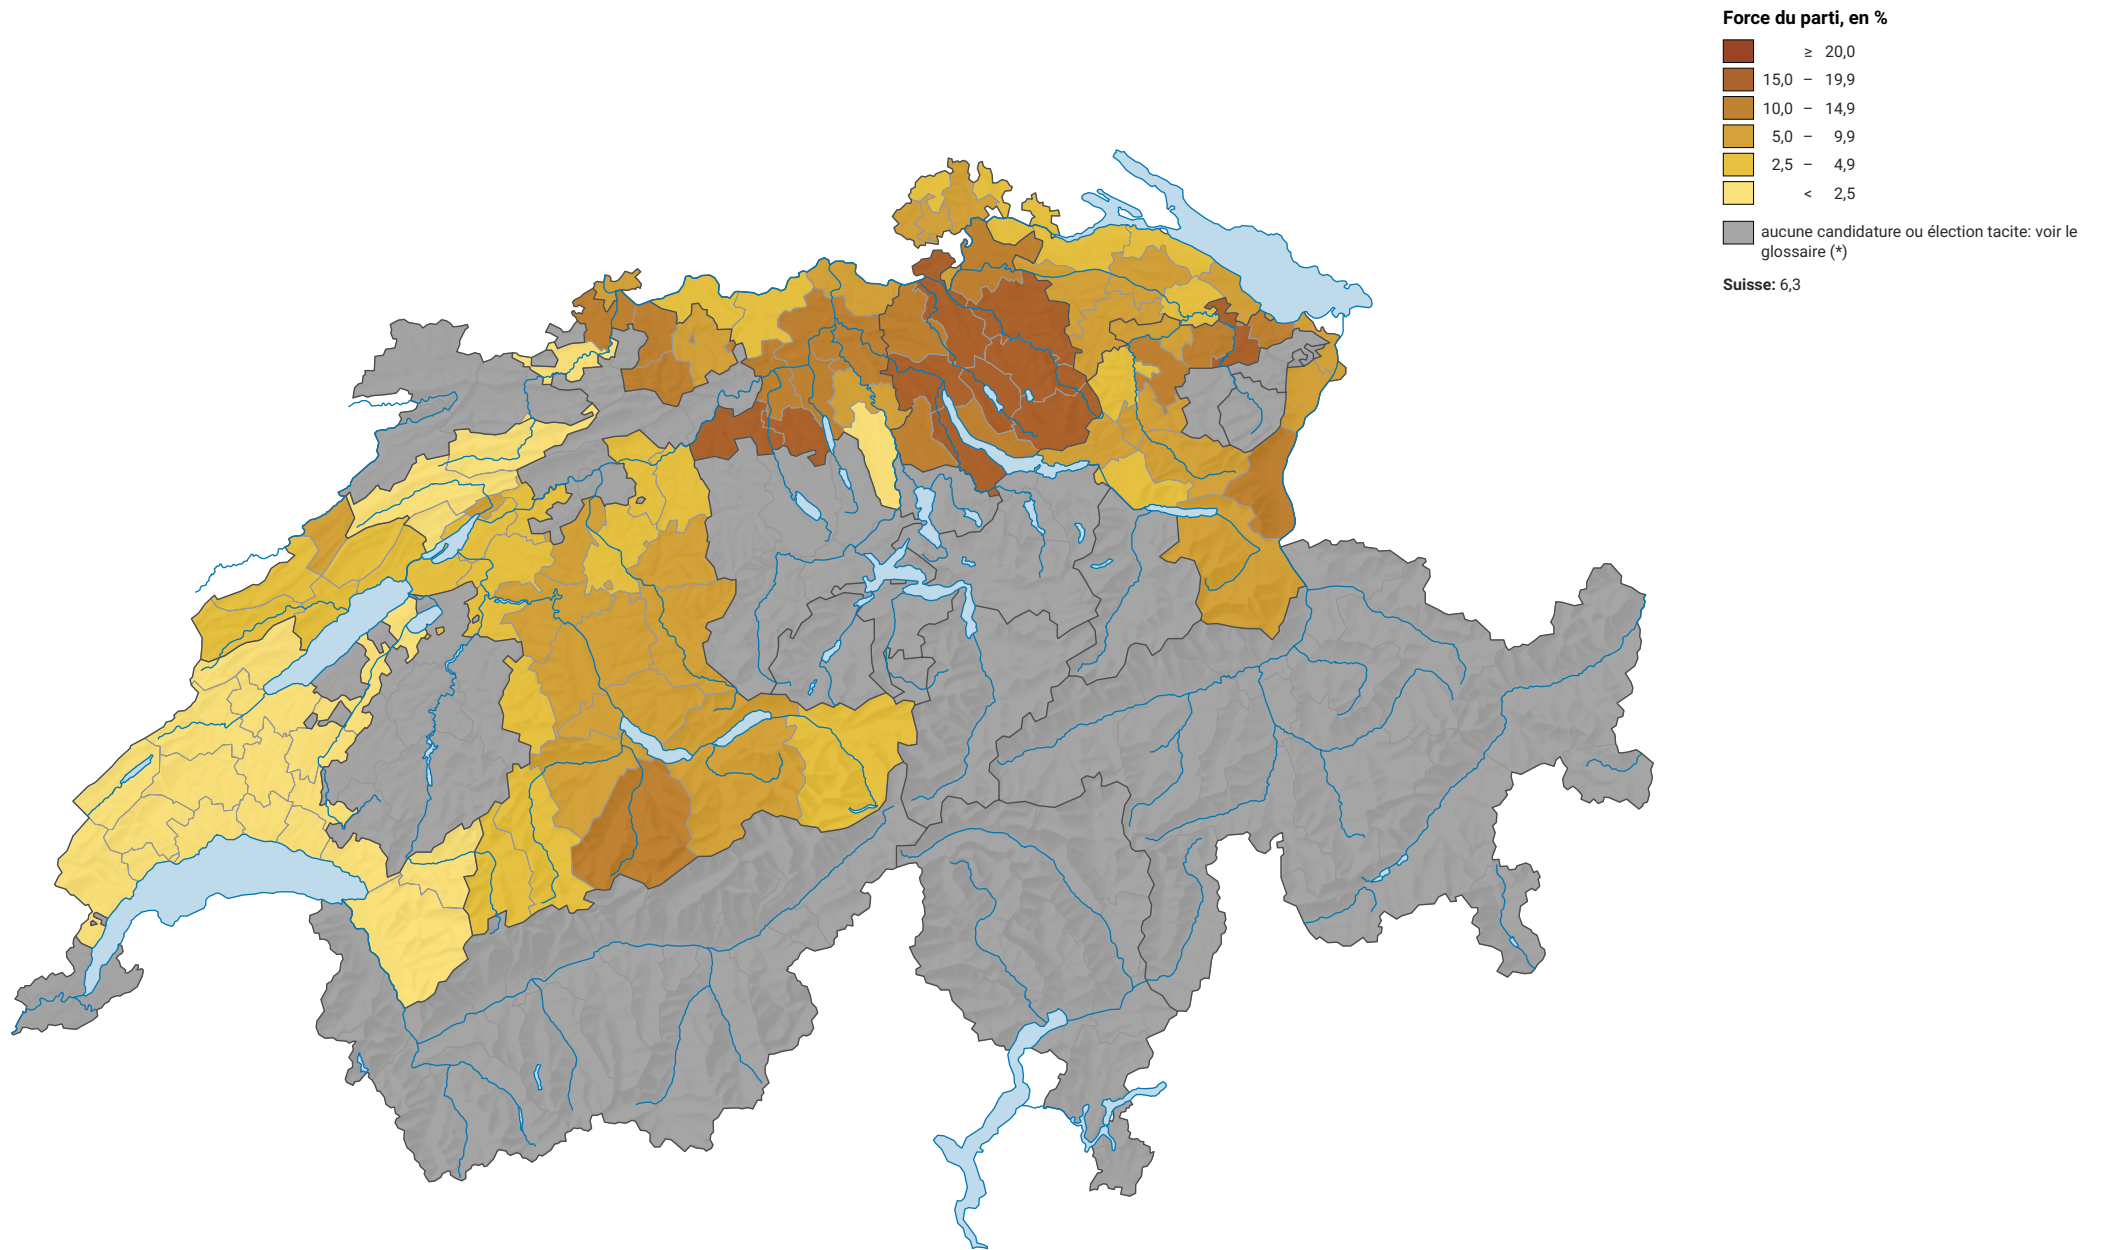

# Force des partis du centre, en 1979

0 35 70 km

Niveau géographique:  
Districts