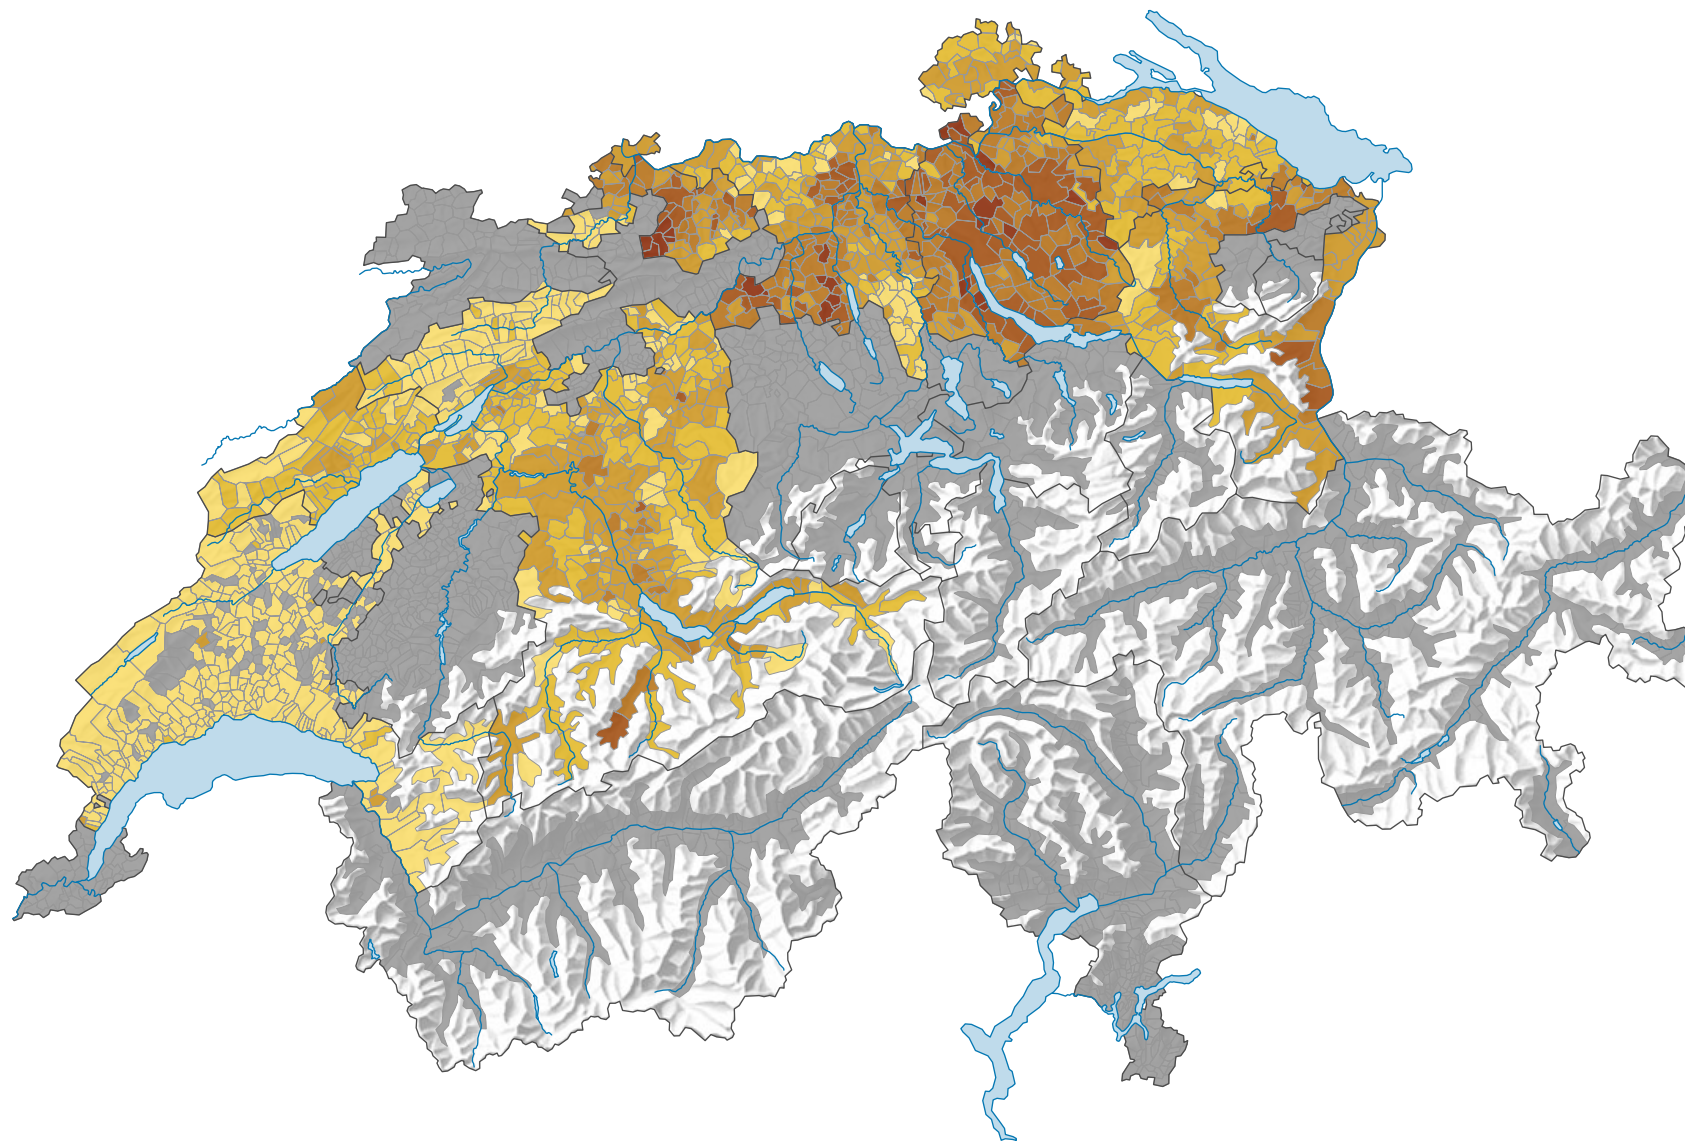

Force des partis du centre, en 1979

Force du parti, en %

aucune candidature ou élection tacite: voir le glossaire (*)

Suisse: 6,3

0 25 50 km

Niveau géographique:
Communes (politique)