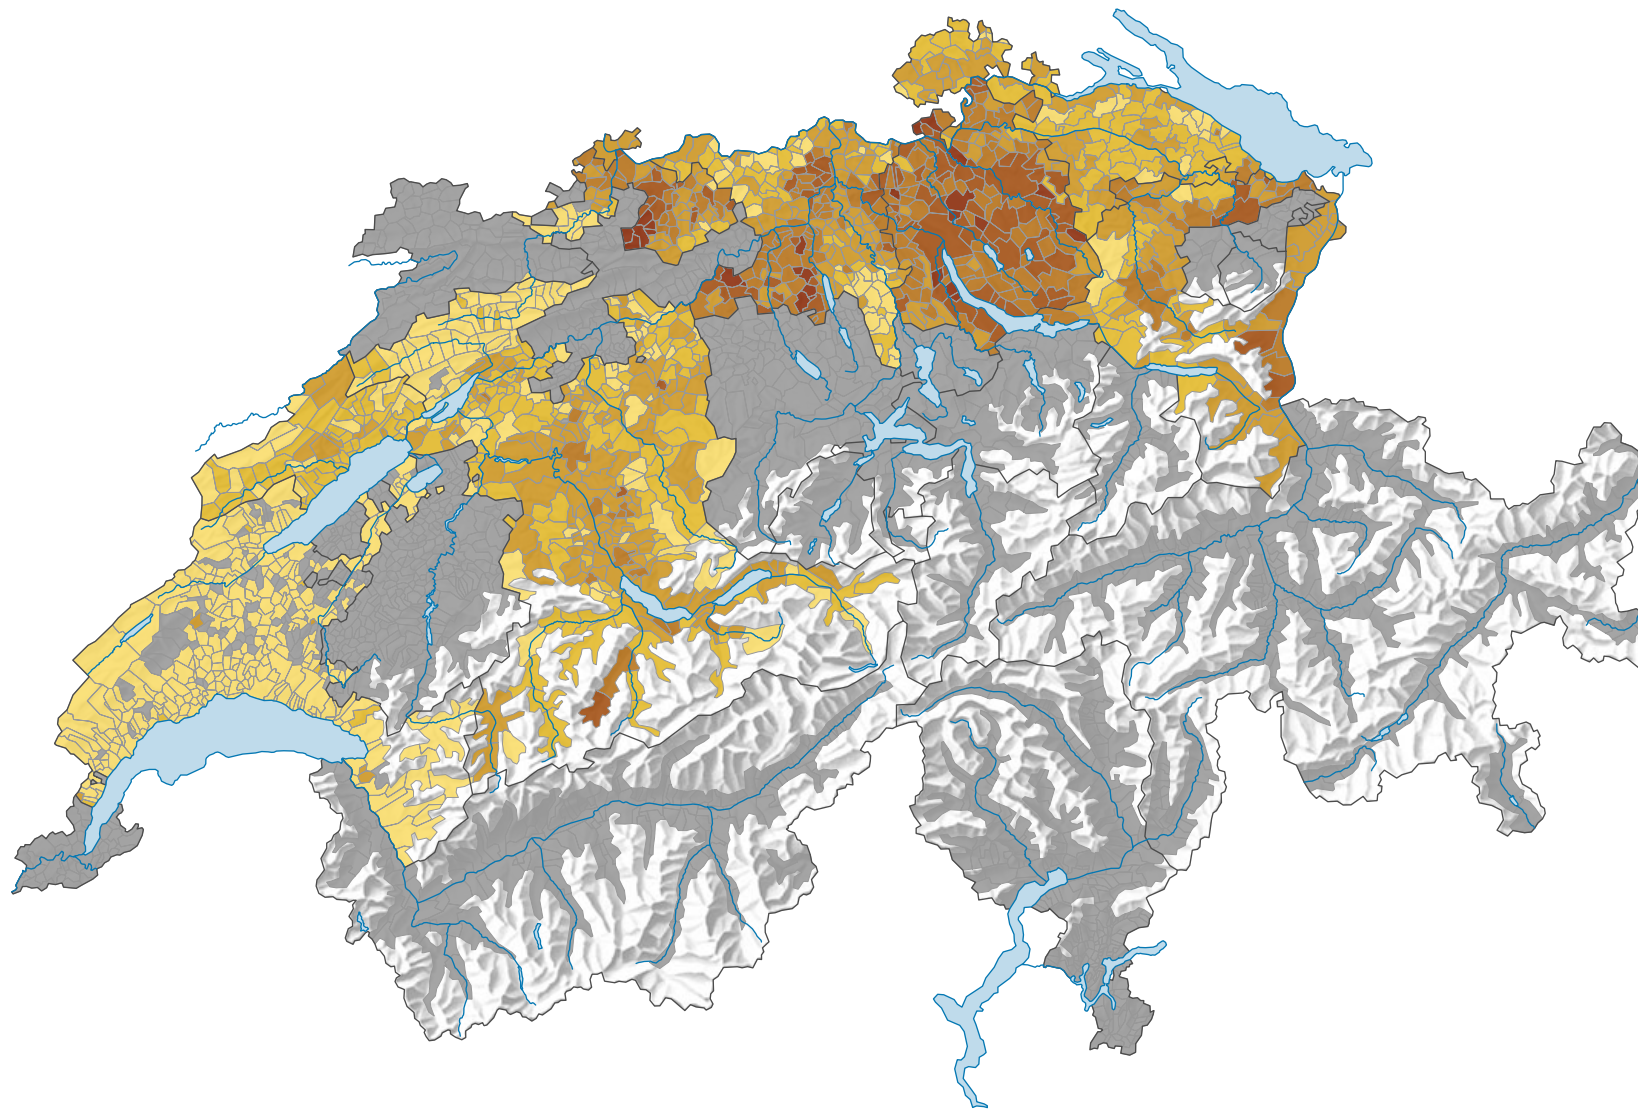

# Force des partis du centre, en 1979

## Force du parti, en %

aucune candidature ou élection tacite: voir le glossaire (\*)

Suisse: 6,3

0 35 70 km

Niveau géographique:  
Communes (politique)