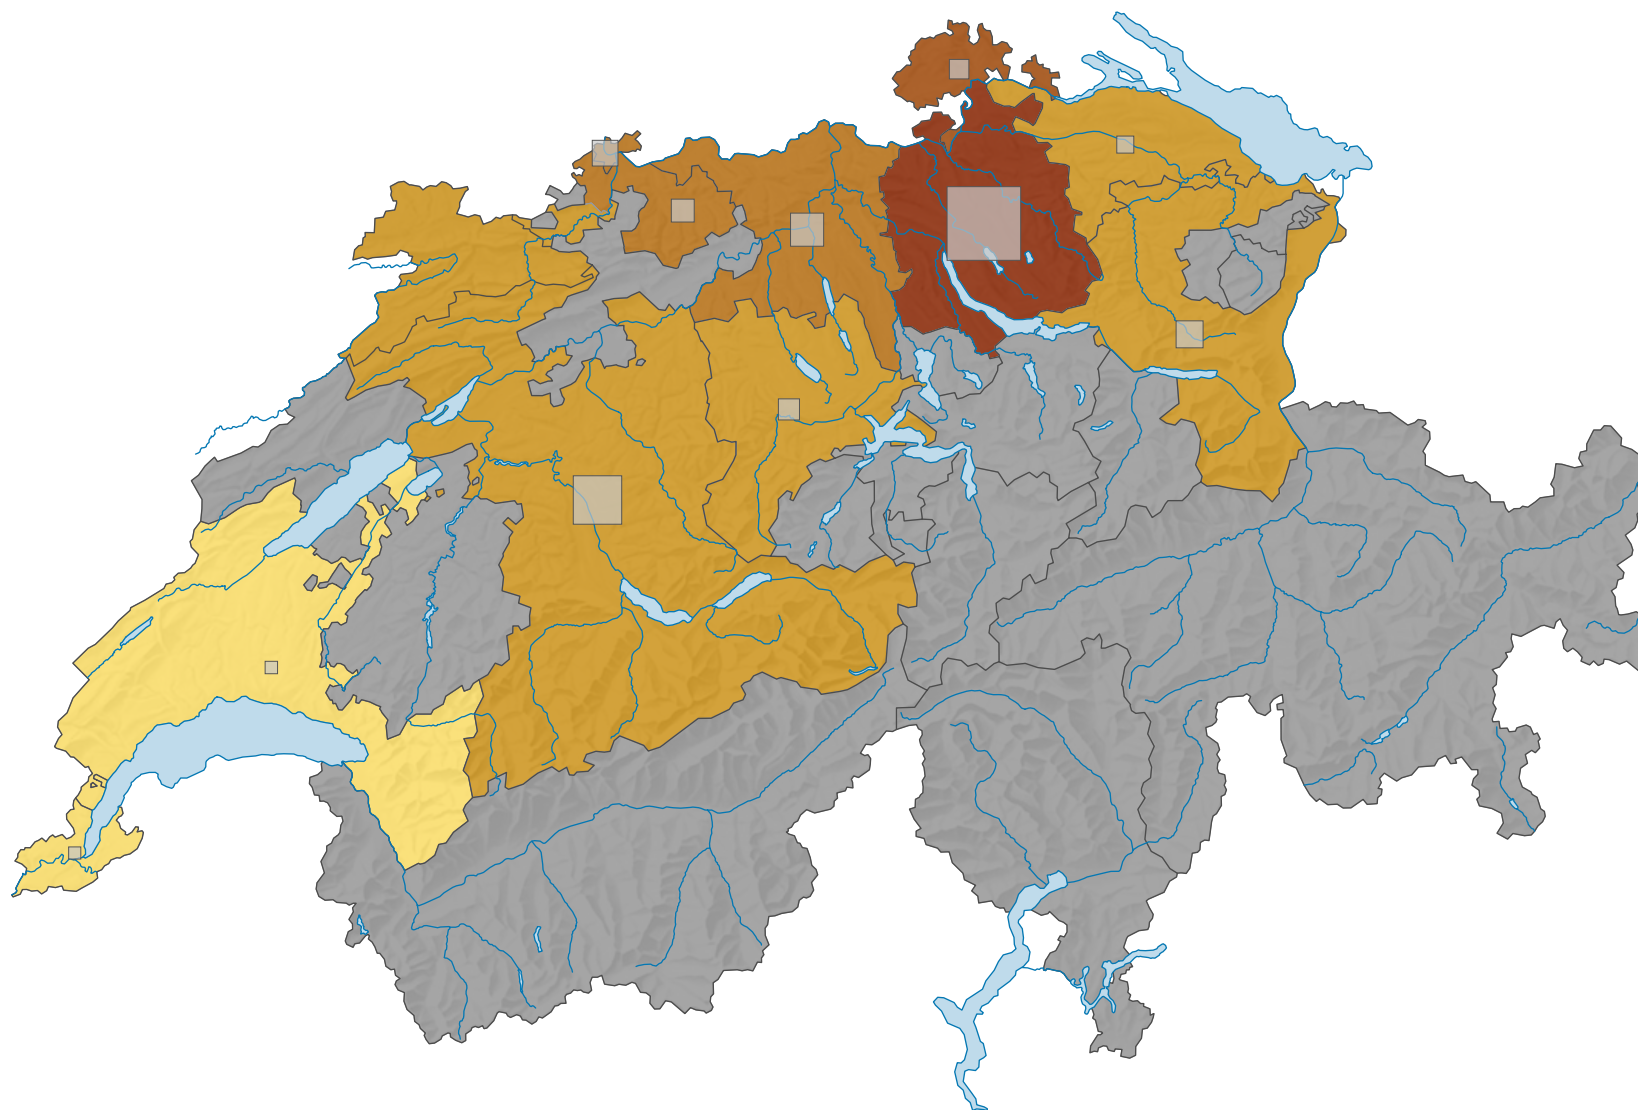

# Force des partis du centre, en 1975

## Force du parti, en %

aucune candidature ou élection tacite: voir le glossaire (\*)

Suisse: 8,2

## Nombre d'électeurs

Total: 158 060

Pour des raisons de lisibilité, la taille des symboles ayant une valeur inférieure à 500 a été augmentée.

0 35 70 km

Niveau géographique:  
Cantons