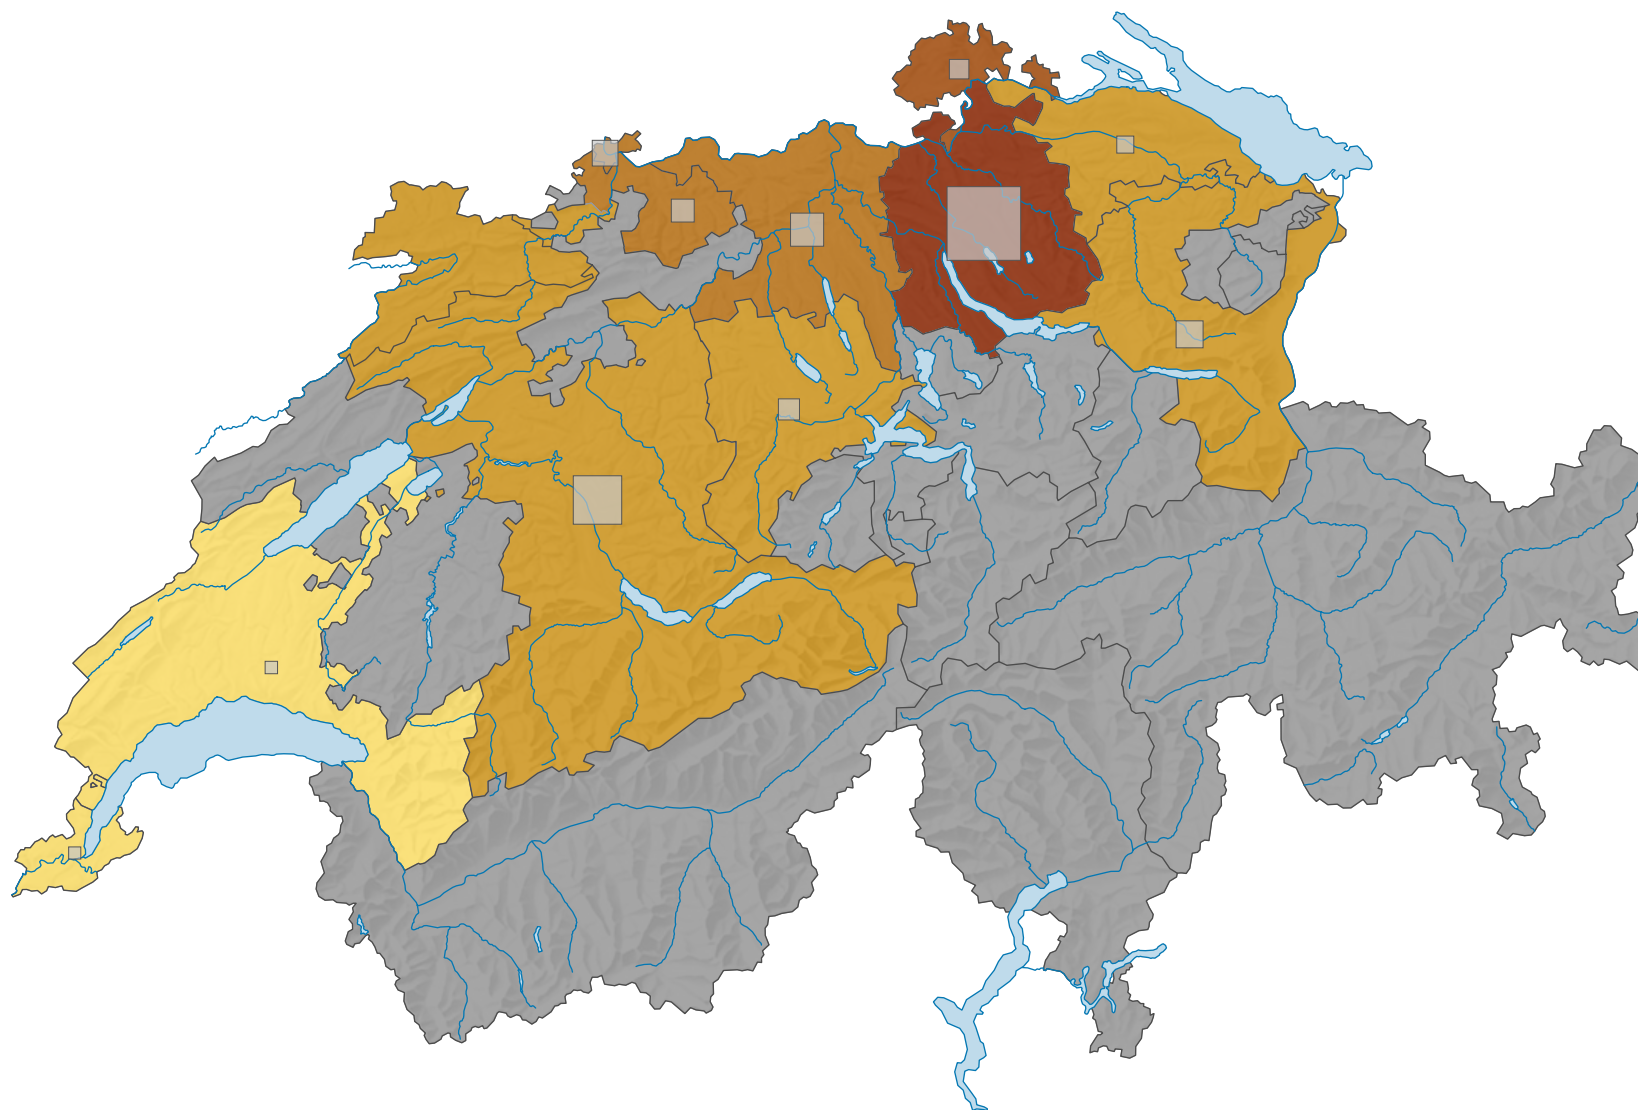

Force des partis du centre, en 1975

Force du parti, en %

aucune candidature ou élection tacite: voir le glossaire (*)

Suisse: 8,2

Nombre d'électeurs

Total: 158 060

Pour des raisons de lisibilité, la taille des symboles ayant une valeur inférieure à 500 a été augmentée.

0 35 70 km

Niveau géographique:
Cantons