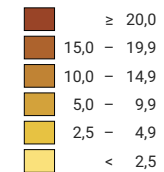

Parteistärke der Mitteparteien, 1975

Parteistärke, in %

keine Kandidatur oder stille Wahl (siehe Glossar (*))

Schweiz: 8,2

Anzahl Wählende

Total: 158 060

Symbole mit einem Wert unter 500 wurden zur besseren Lesbarkeit visuell vergrössert dargestellt.