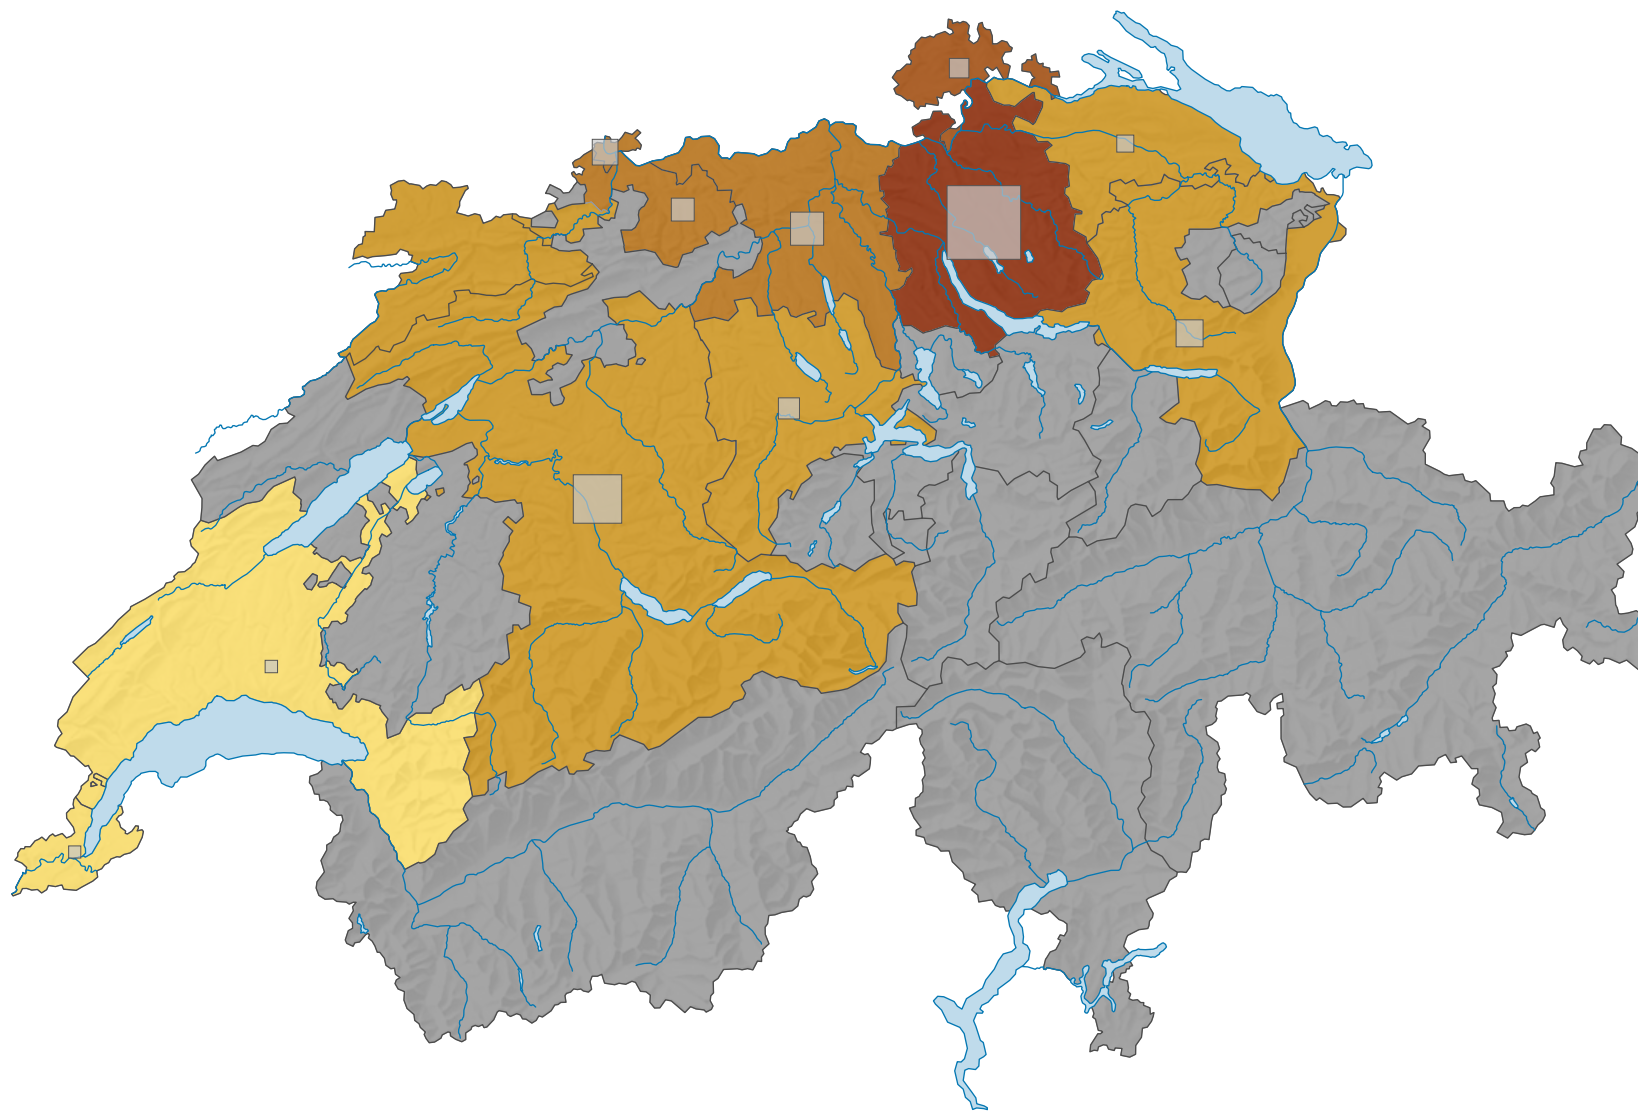

Parteistärke der Mitteparteien, 1975

Parteistärke, in %

keine Kandidatur oder stille Wahl (siehe Glossar (*))

Schweiz: 8,2

Anzahl Wählende

Total: 158 060

Symbole mit einem Wert unter 500 wurden zur besseren Lesbarkeit visuell vergrössert dargestellt.

0 35 70 km

Raumgliederung:
Kantone