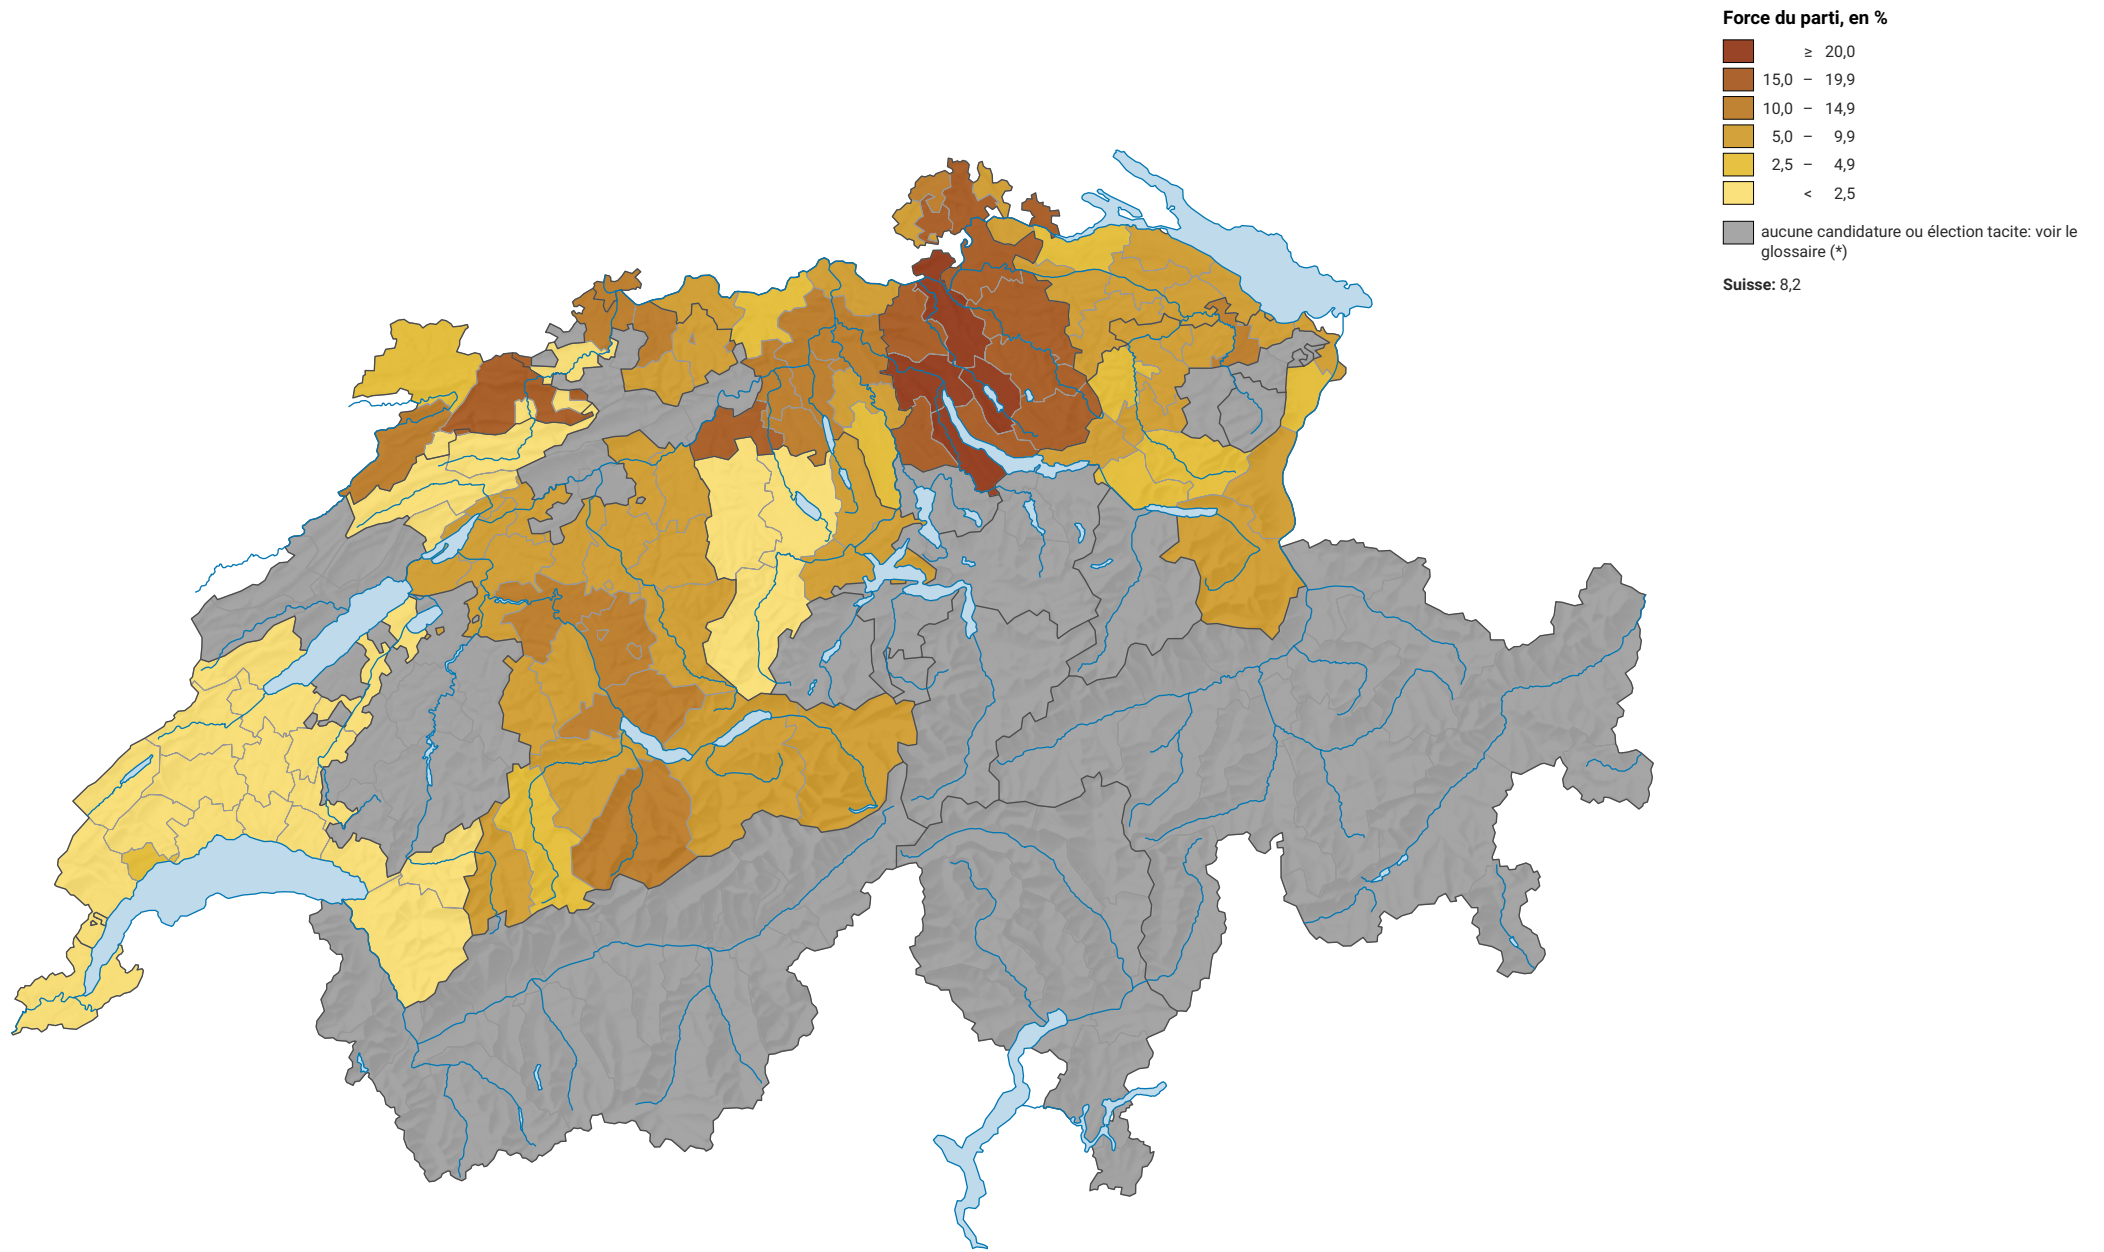

Force des partis du centre, en 1975

0 35 70 km

Niveau géographique:
Districts