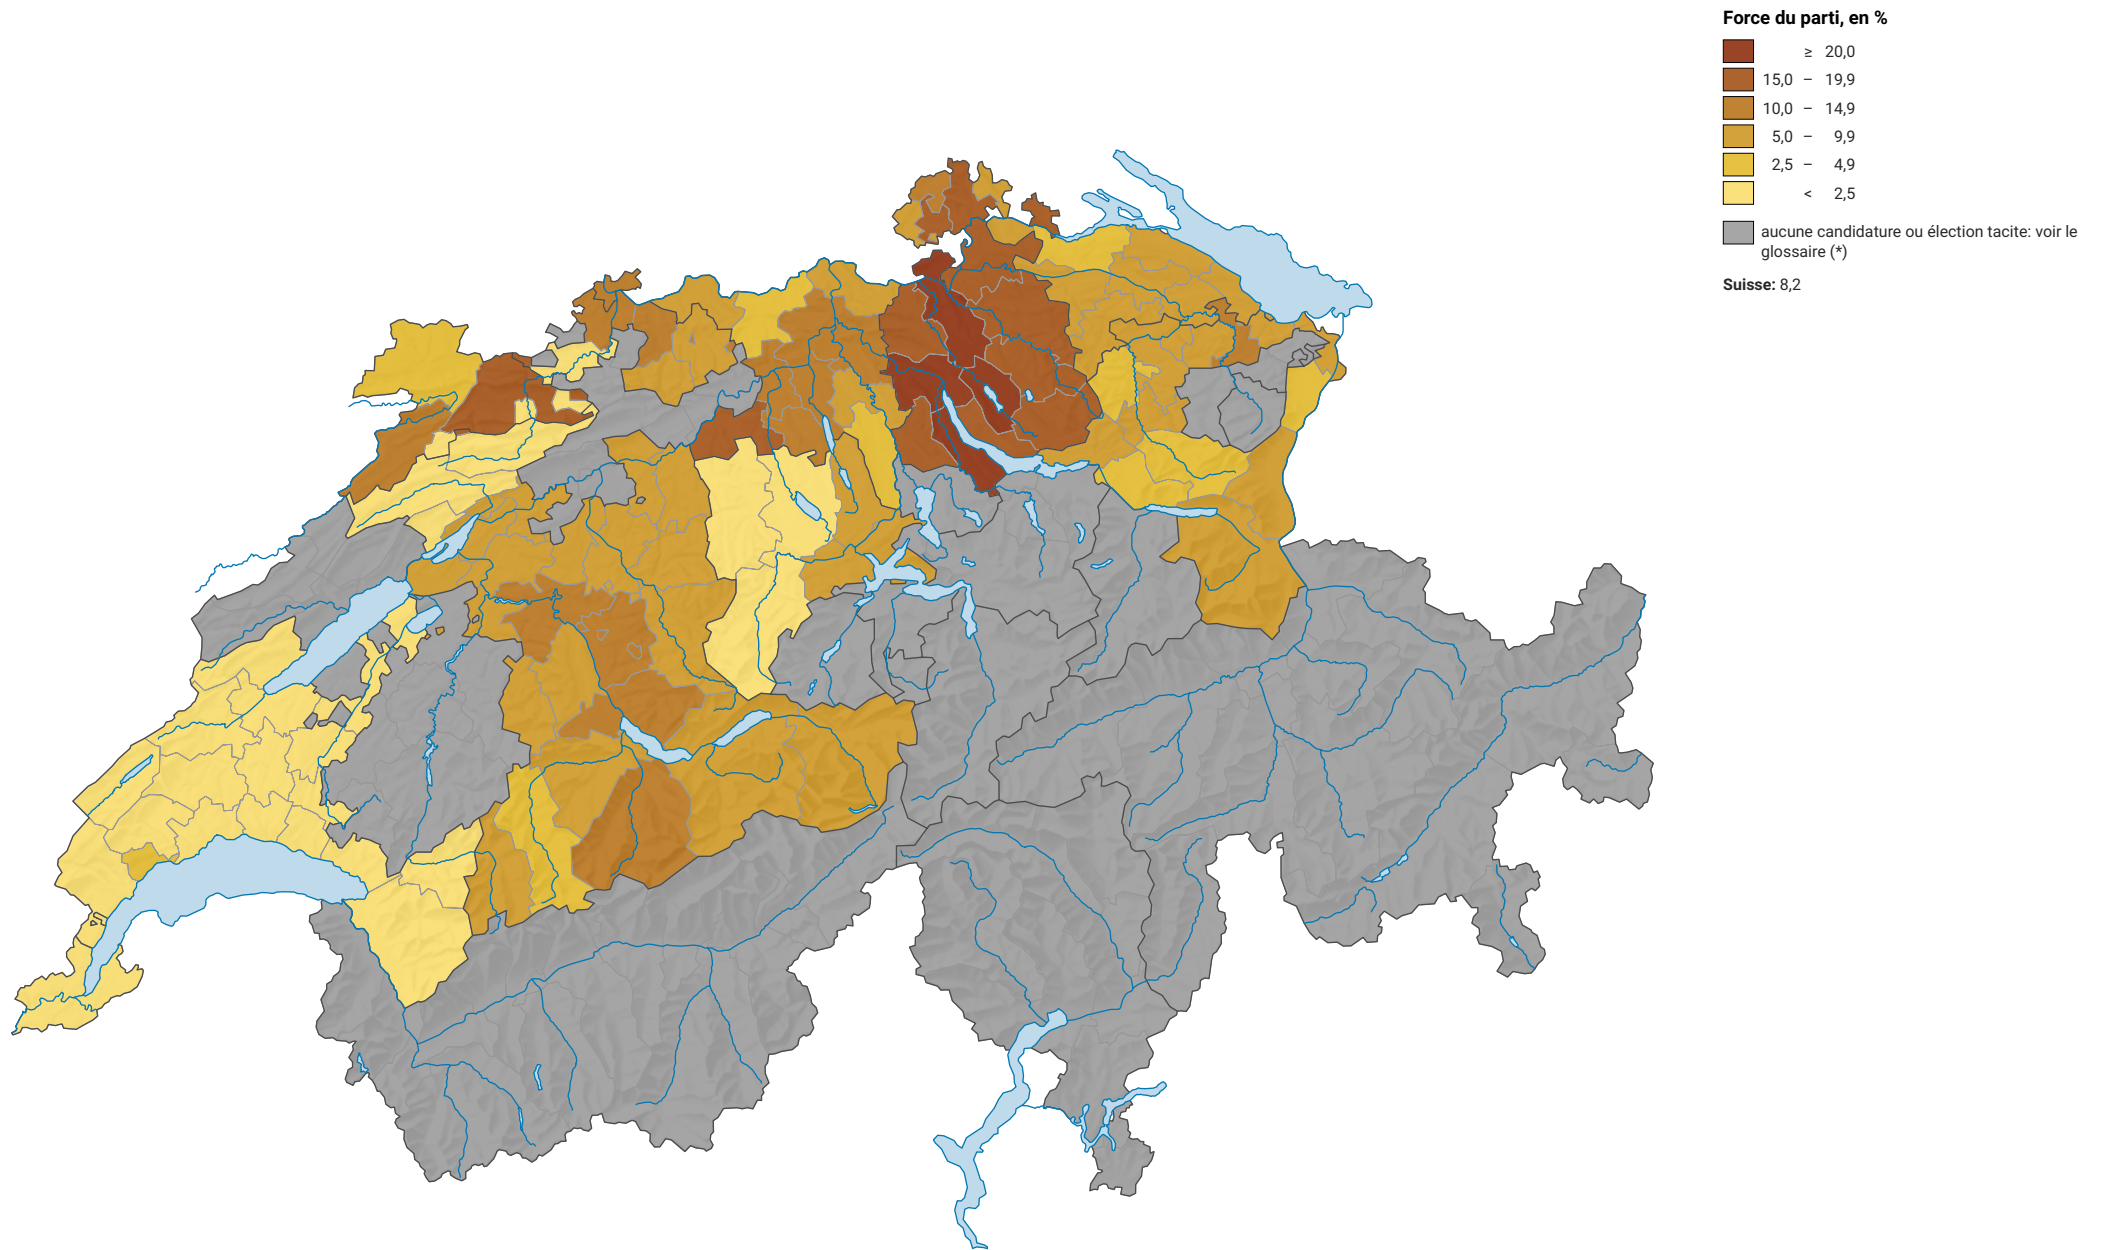

Force des partis du centre, en 1975

0 35 70 km

Niveau géographique:
Districts