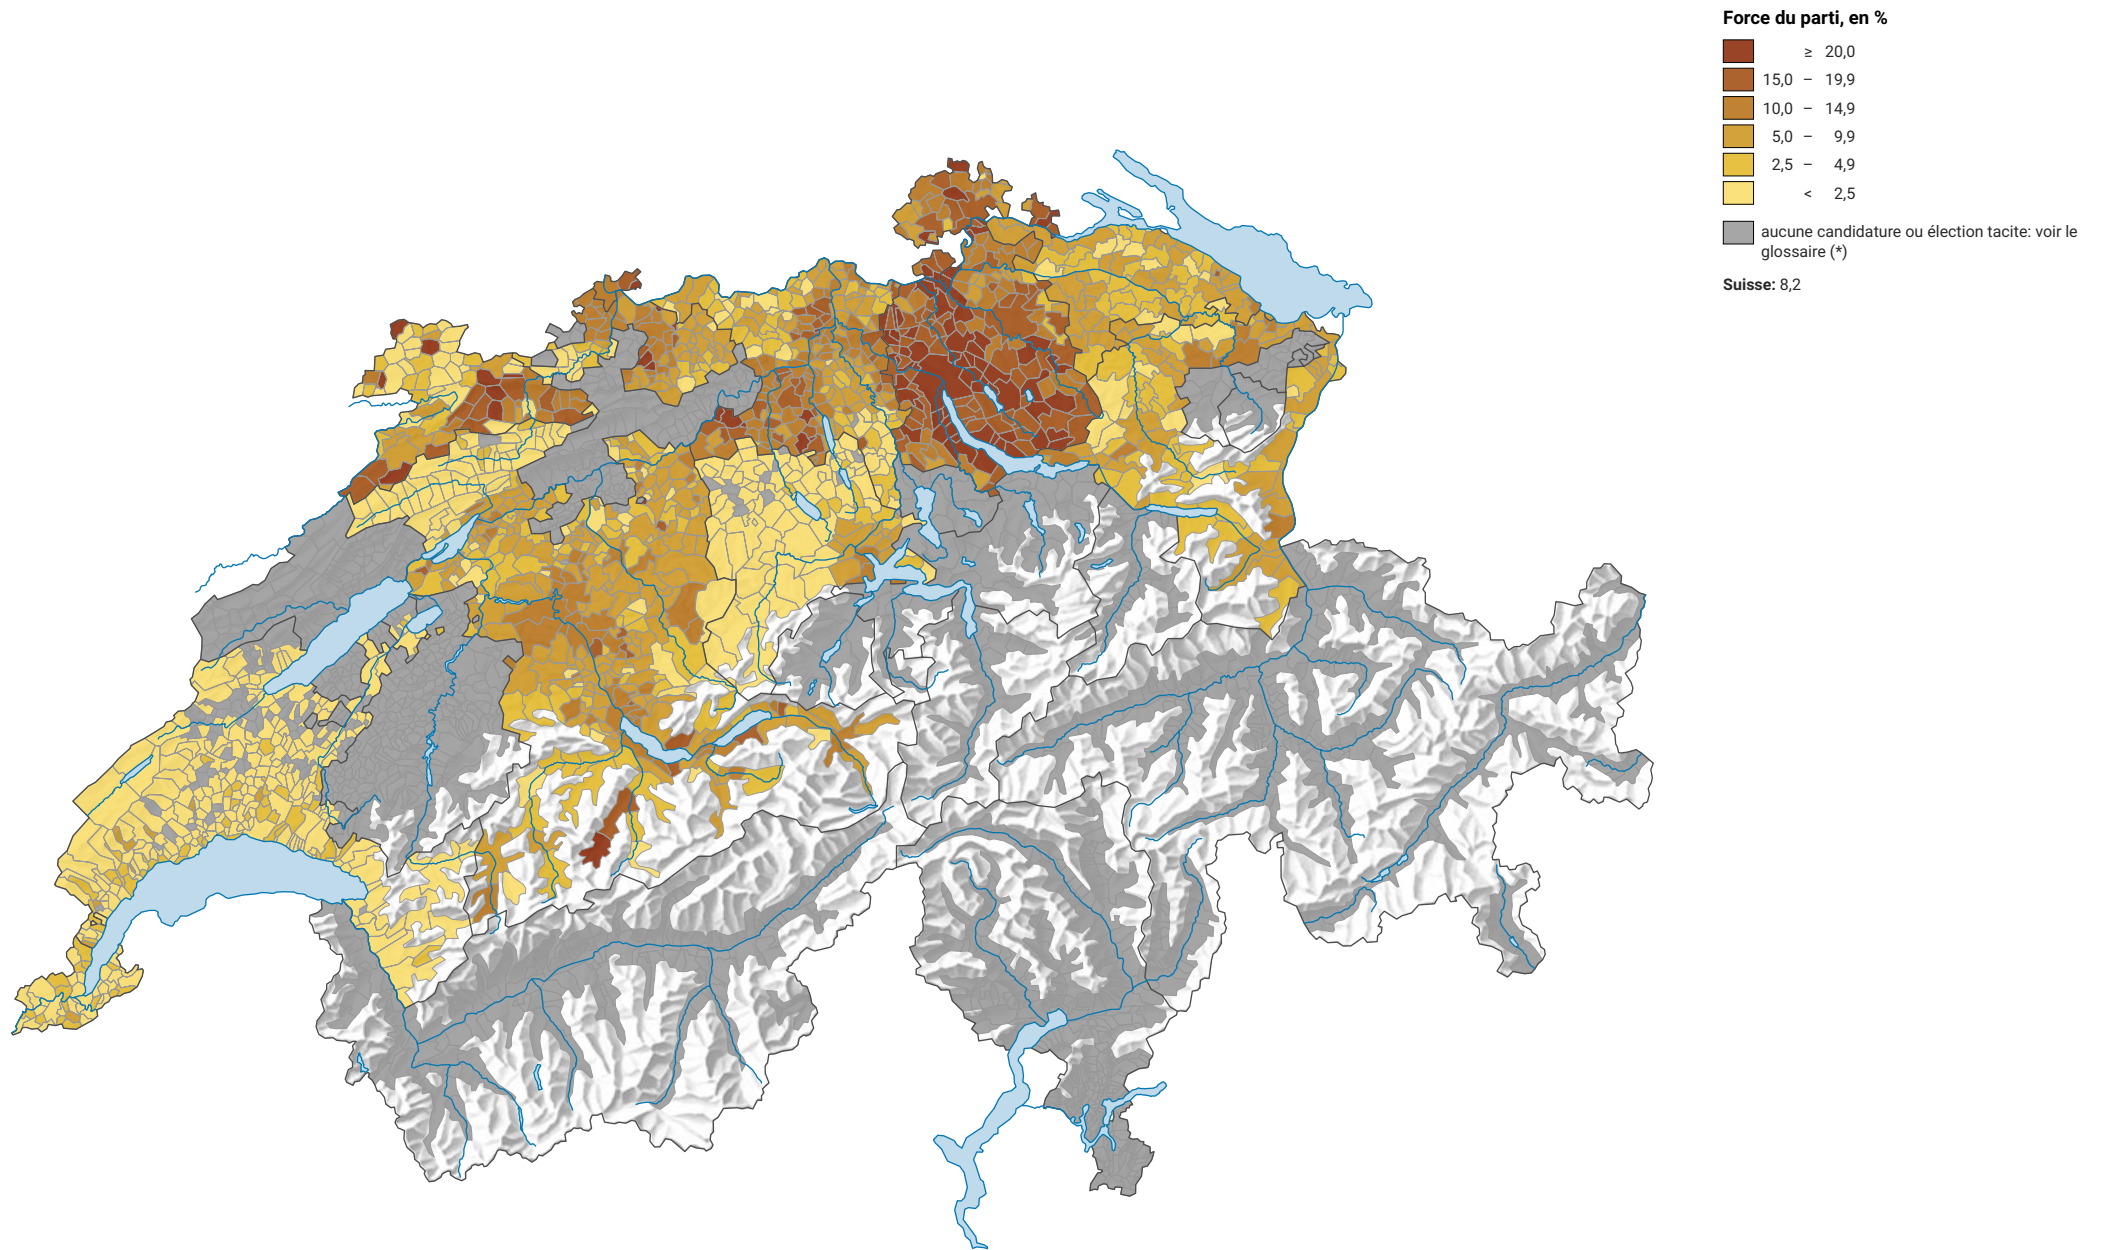

# Force des partis du centre, en 1975

0 35 70 km

**Niveau géographique:**  
Communes (politique)