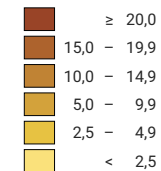

## Force du parti, en %

aucune candidature ou élection tacite: voir le glossaire (\*)

Suisse: 10,1

## Nombre d'électeurs

Total: 200 810

Pour des raisons de lisibilité, la taille des symboles ayant une valeur inférieure à 500 a été augmentée.

0 25 50 km

Niveau géographique:  
Cantons