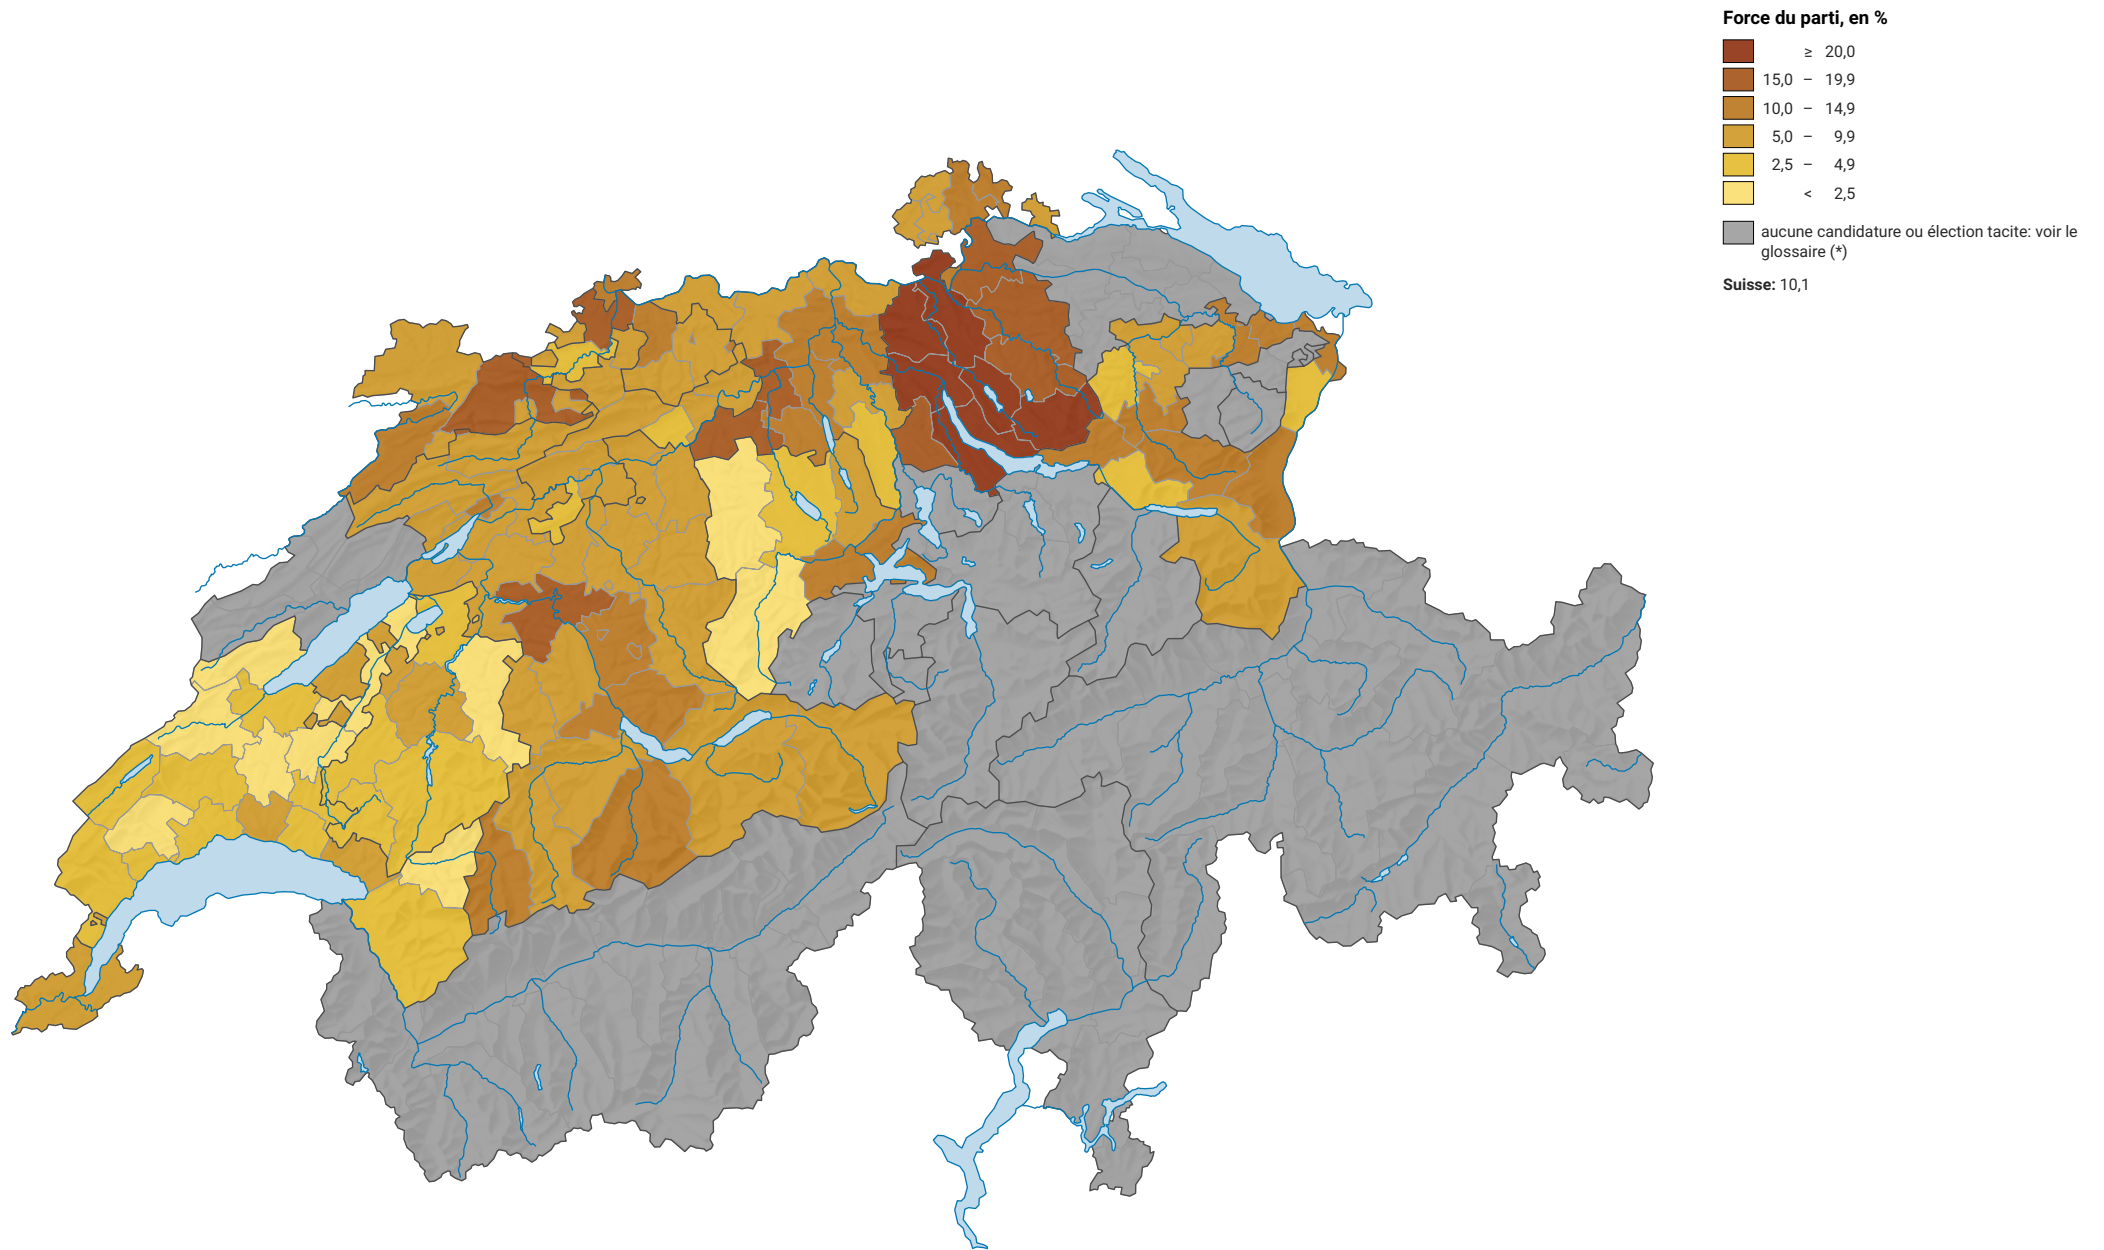

Force des partis du centre, en 1971

0 35 70 km

Niveau géographique:
Districts