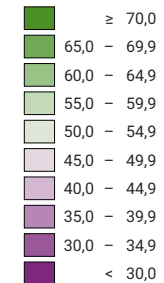

Proportion de "oui" en %

Suisse: 58,2

Bulletins valables

Total: 3 234 621

Pour des raisons de lisibilité, la taille des symboles ayant une valeur inférieure à 5 000 a été augmentée.

L'initiative a été acceptée. Cantons: 14 2/2 Oui, 6 4/2 Non.