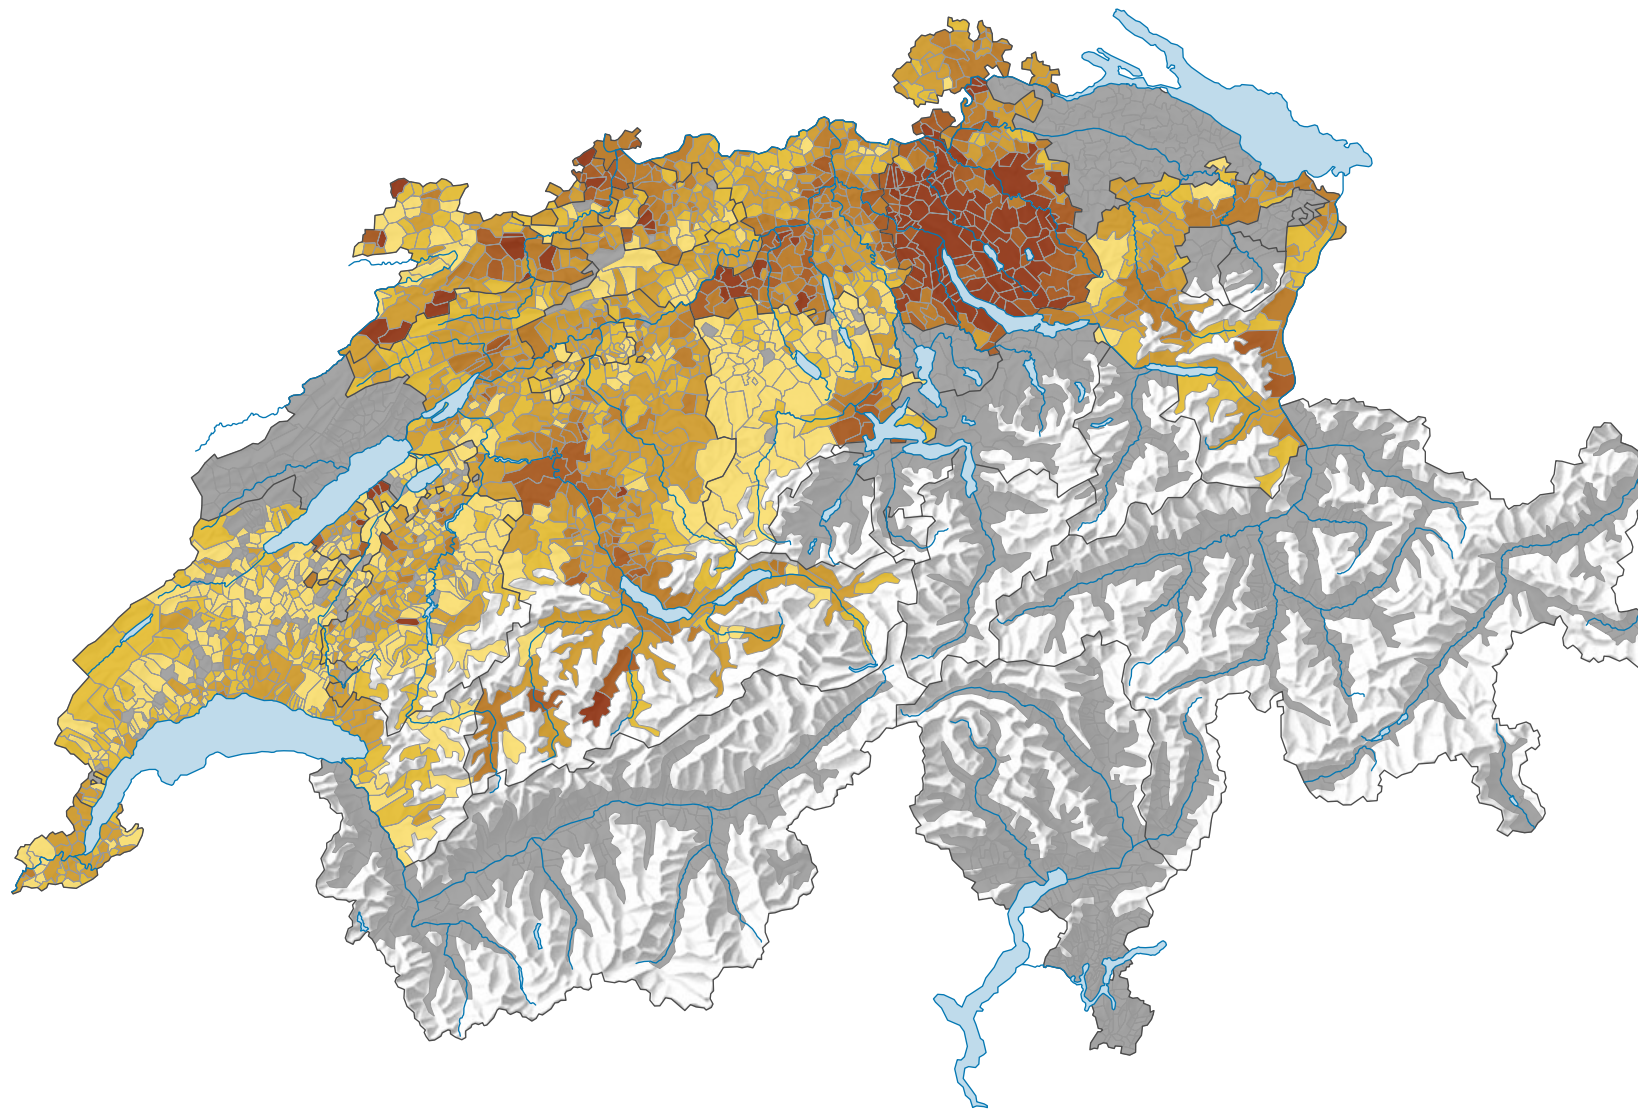

Force des partis du centre, en 1971

Force du parti, en %

aucune candidature ou élection tacite: voir le glossaire (*)

Suisse: 10,1

0 35 70 km

Niveau géographique:
Communes (politique)