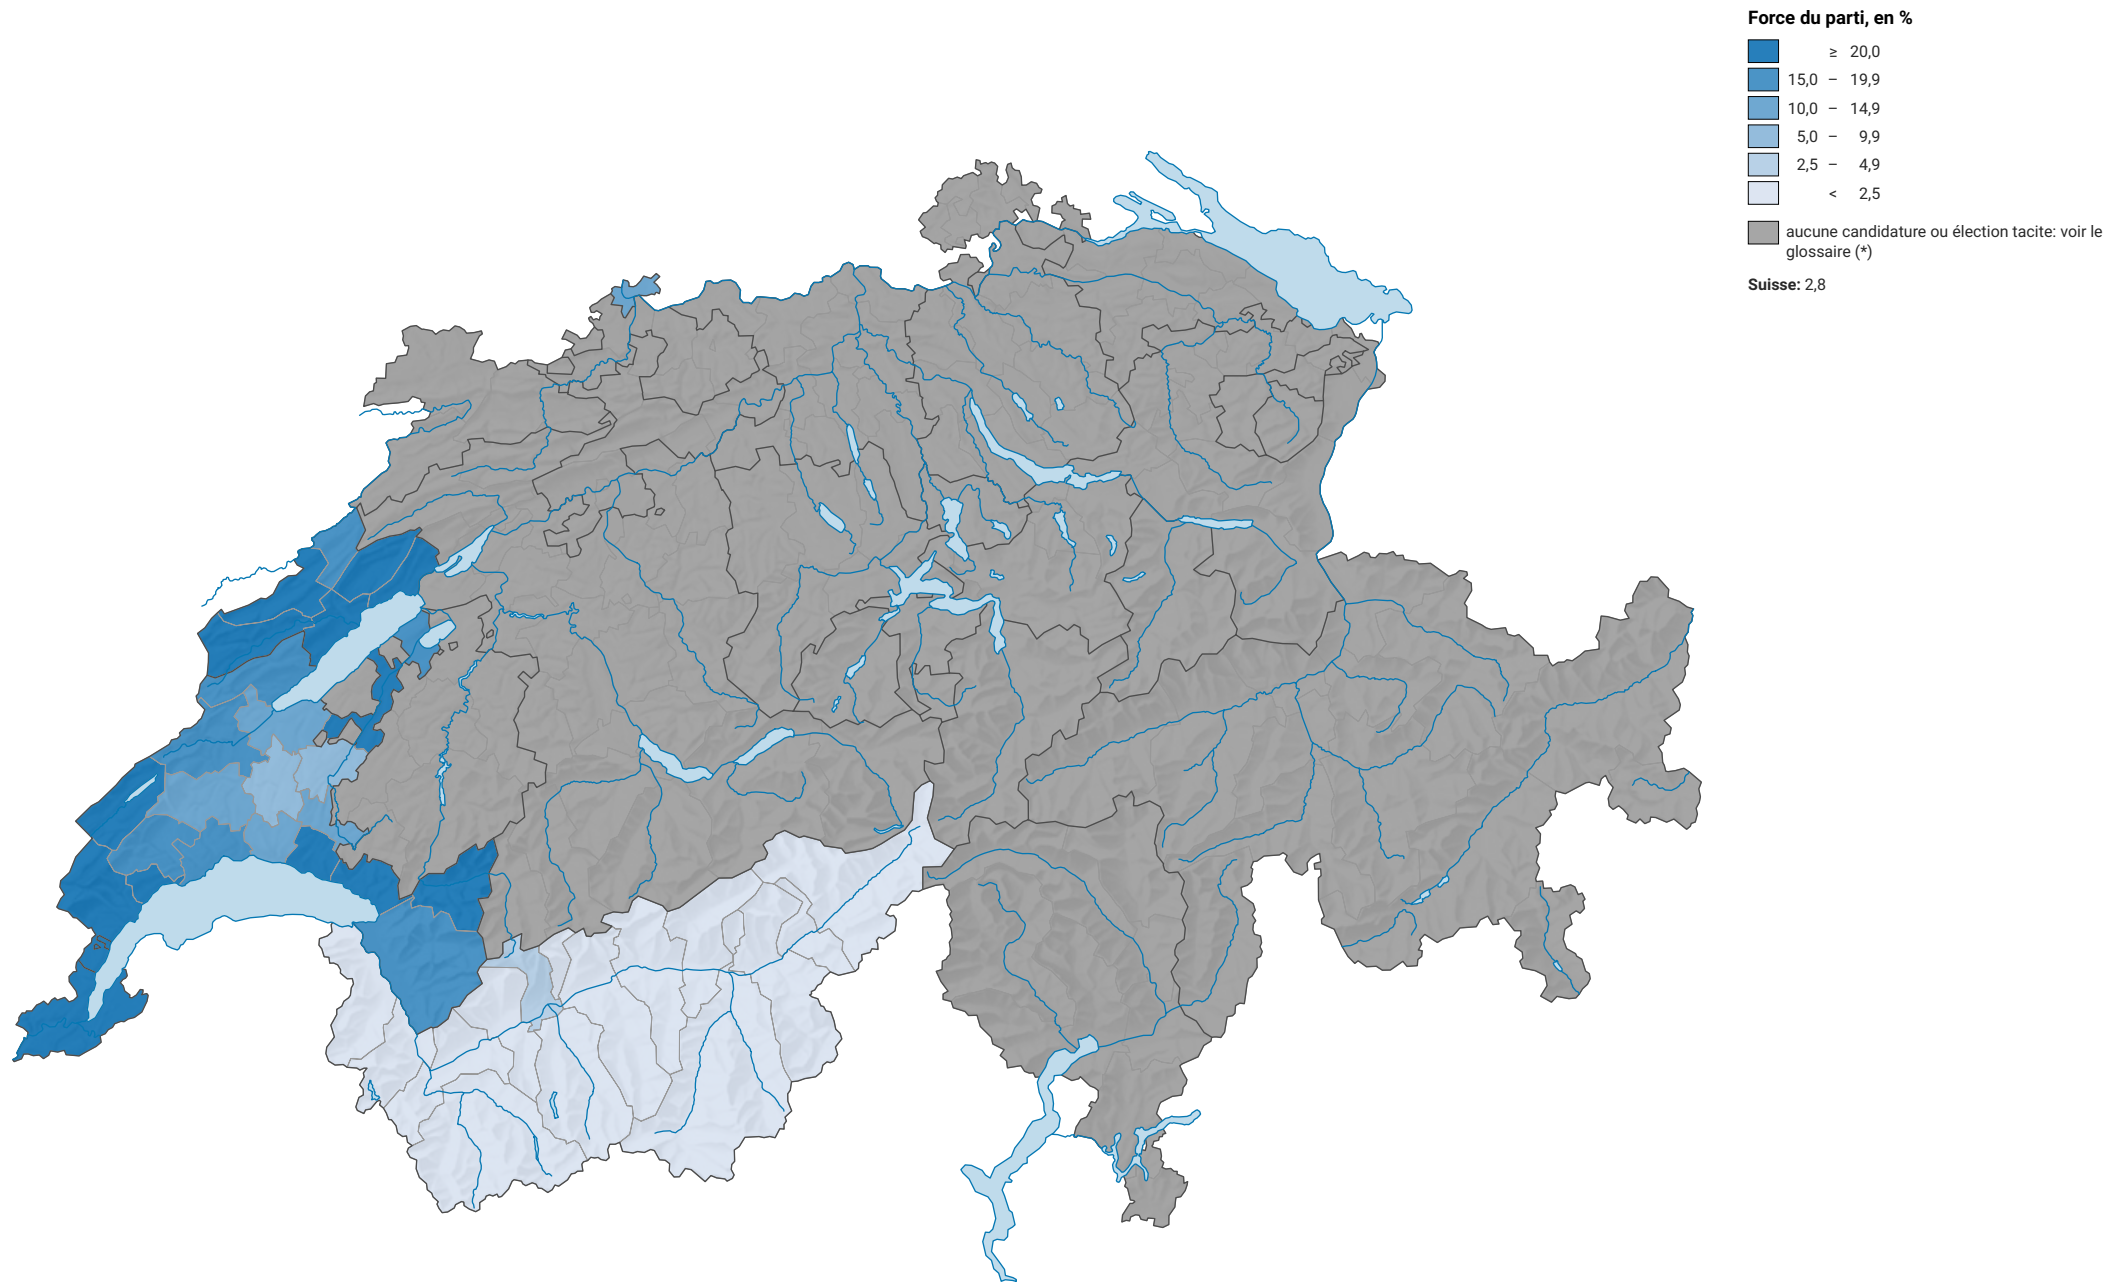

Force du parti libéral suisse (PLS), en 1979

0 25 50 km

Niveau géographique:
Districts